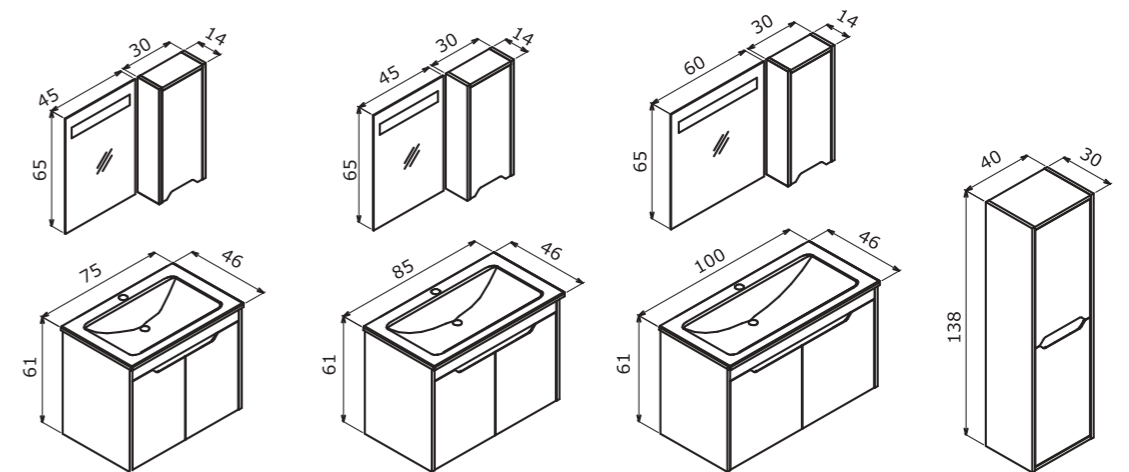

75 cm / 85 cm / 100 cm

Ceramic Basin
Seramik Etajerli Lavabo

Body; Melamine Particalboard
Gövde; Melamin Yonga Levha

Doors; High Gloss Lacquer MD
Kapak; Parlak Lake MDF

Colors:
Renkler:

Brown Stone/
Anthracite Lacquer
Kahve Taş/
Antrasit Lake

Brown Stone/
White Lacquer
Kahve Taş/
Beyaz Lake

Technical Drawing:
Teknik Çizim: