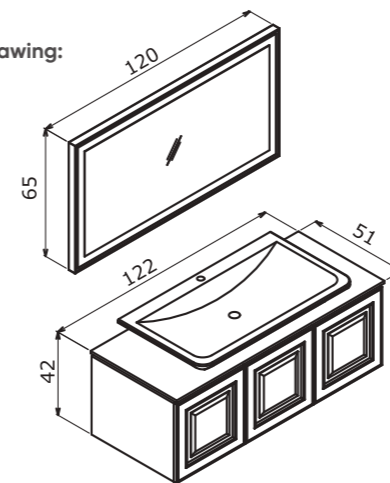

120 cm / 160 cm

Countertop Ceramic Basin
Tezgah Üstü Seramik Lavabo

Body & Doors;
High Gloss Lacquer MDF
Gövde ve Kapak;
Parlak Lake MDF

Countertop; Acrylic
Tezgah; Akrilik

Tall Cabinet; Tempered Glass Shelf
Boy Dolabı; Temperli Cam Raf

Soft Close Door
Frenli Kapak

LED Mirror
LED Aydınlatmalı Ayna

Colors:
Renkler:

Technical Drawing:
Teknik Çizim: