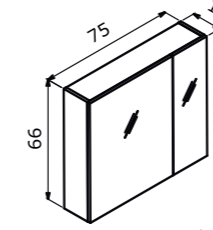

Terme

with drawer
çekmeceli

Clear line of design
Tasarımın net çizgisi

Terme 100 With Drawer / Çekmeceli
High Gloss Grey Lacquer / Parlak Gri Lake

60 cm / 80 cm / 100 cm / 120 cm

Ceramic Basin
Seramik Etajerli Lavabo

Body;
Melamine MDF
Gövde;
Melamin MDF

Drawers; High Gloss Lacquer MDF
Çekmece; Parlak Lake MDF

Full Extension & Soft Close Drawer
Tam Açılır Frenli Çekmece

Soft Close Door
Frenli Kapak

Mirror Cabinet
Ayna Dolabı

Aluminum Framed Ecological Mirror
Alüminyum Çerçevesi Ekolojik Ayna

Colors:
Renkler: