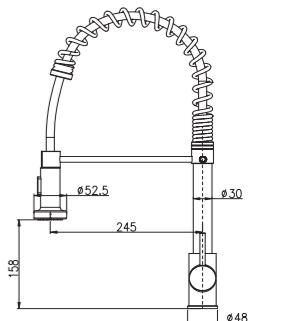

Ceramic Cartridge
%100 Brass
Ideal Working Pressure 5 Bar
Water Flow Rate 10-12 lt/Min

Seramik Kartuş
%100 Pirinç
İdeal Çalışma Basıncı 5 Bar
Su Akış Miktarı Dakikada 10-12 Lt.