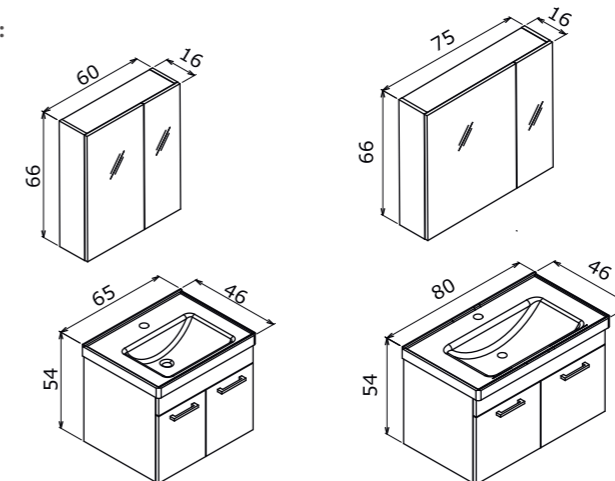

# Duru

with leg  
Ayaklı

A pure beauty  
Duru bir güzellik

Duru 100 with Leg High Gloss White / Ayaklı Parlak Beyaz

Duru 65 with Leg Freeze Black / Ayaklı Freeze Siyah

55 cm / 65 cm / 80 cm / 100 cm

**Ceramic Basin**  
Seramik Etajerli Lavabo