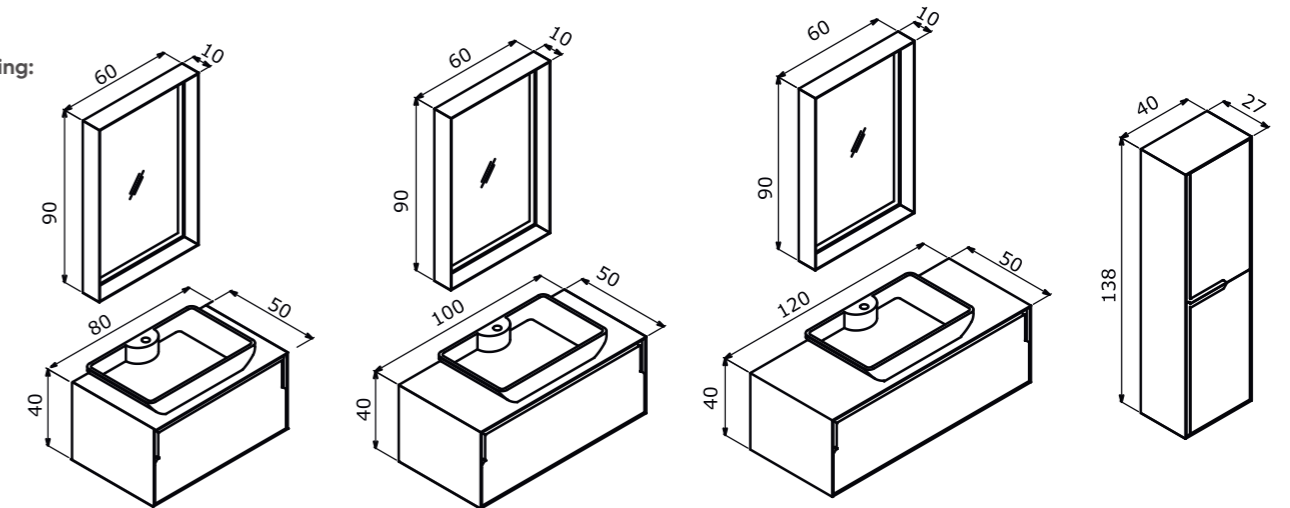

Craft

The power of nature
in your bathroom
Doğanın gücü banyonuzda

80cm / 100 cm / 120 cm

Countertop Ceramic Basin/Tezgah
Üstü Seramik Lavabo

Body; Compact Laminate
Gövde; Kompakt Laminat

Drawers; Matt Lacquer MDF
Çekmece; Mat Lake MDF

Tall Cabinet; Tempered Smoked
Glass Shelf
Boy Dolabı; Temperli Füme Cam Raf

- Full Extension & Soft Close Drawer
  Tam Açılır Frenli Çekmece
- Soft Close Door
  Frenli Kapak
- Partitioned Drawer
  Bölmeli Çekmece İçi
- Internal Drawers
  Gizli Çekmece
- LED Mirror
  LED Aydınlatmalı Ayna

Colors:
Renkler:

Technical Drawing:
Teknik Çizim: