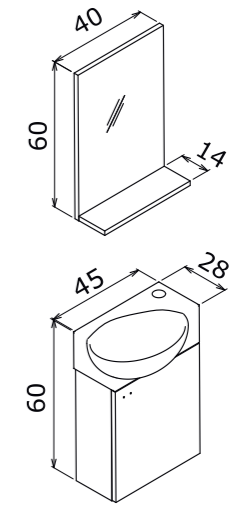

Riva 45 Retro Silver / Retro Gümüş

Technical Drawing:
Teknik Çizim: