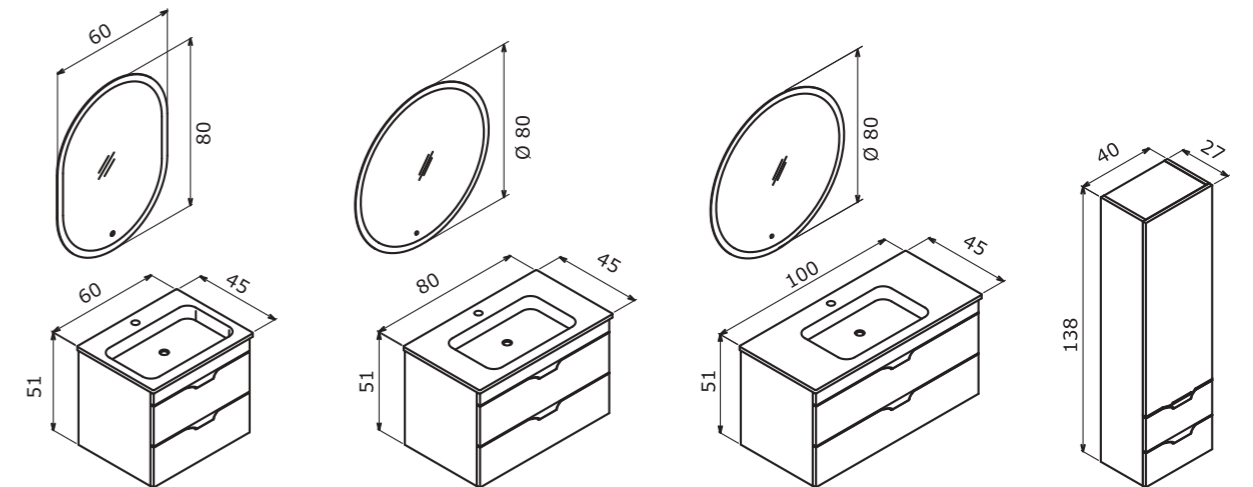

Vento 100 Dublin

60 cm / 80 cm / 100 cm

Ceramic Basin
Seramik Etajerli Lavabo

Body & Drawers;
Melamine ParticalboardGövde ve
Çekmece;
Melamin Yonga Levha

**Tall Cabinet; Tempered Smoked
Glass Shelf**
Boy Dolabı; Temperli Füme Cam Raf

- Full Extension & Soft Close Drawer
  Tam Açılır Frenli Çekmece
- Soft Close Door
  Frenli Kapak
- Partitioned Drawer
  Bölmeli Çekmece İçi
- LED Mirror with Touch Sensor
  Dokunmatik Sensörlü LED'li Ayna

Colors:
Renkler:

Technical Drawing:
Teknik Çizim: