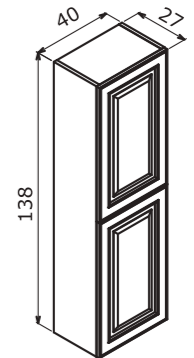

Technical Drawing:
Teknik Çizim: