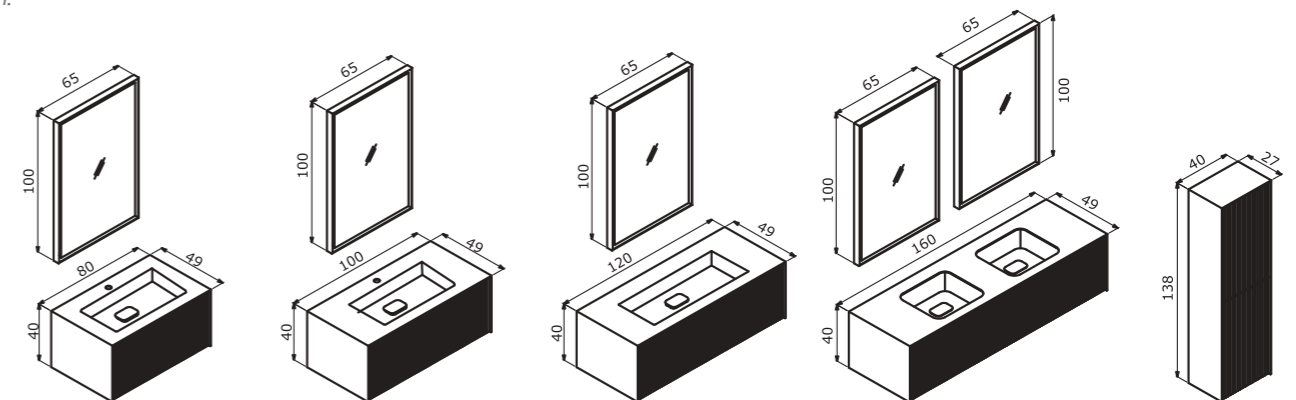

Technical Drawing:
Teknik Çizim: