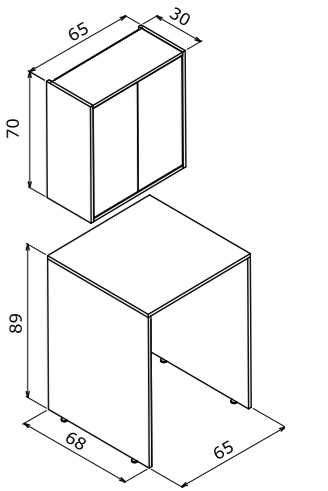

# Sedir

WMC 65  
ÇMD 65

Sedir 65 Washing Machine Cabinet Navaro / Sedir 65 ÇMD Navaro

\* Your washing machine dimensions should be checked!  
\* Çamaşır makinenizin ölçüsünü kontrol ediniz!

65 cm

Body; Melamine Particalboard  
or MDF Lacquer  
Door; High Gloss Lacquer MDF