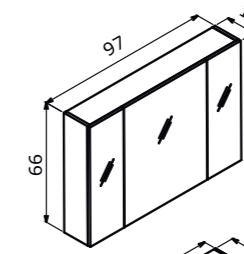

Terme

with drawer
çekmeceli

Clear line of design
Tasarımın net çizgisi

Terme 100 With Drawer / Çekmeceli
High Gloss Grey Lacquer / Parlak Gri Lake

60 cm / 80 cm / 100 cm / 120 cm

Ceramic Basin
Seramik Etajerli Lavabo

Body;
Melamine MDF
Gövde;
Melamin MDF

Drawers; High Gloss Lacquer MDF
Çekmece; Parlak Lake MDF

Full Extension & Soft Close Drawer
Tam Açılır Frenli Çekmece

Soft Close Door
Frenli Kapak

Mirror Cabinet
Ayna Dolabı

Aluminum Framed Ecological Mirror
Alüminyum Çerçevesi Ekolojik Ayna

Colors:
Renkler: