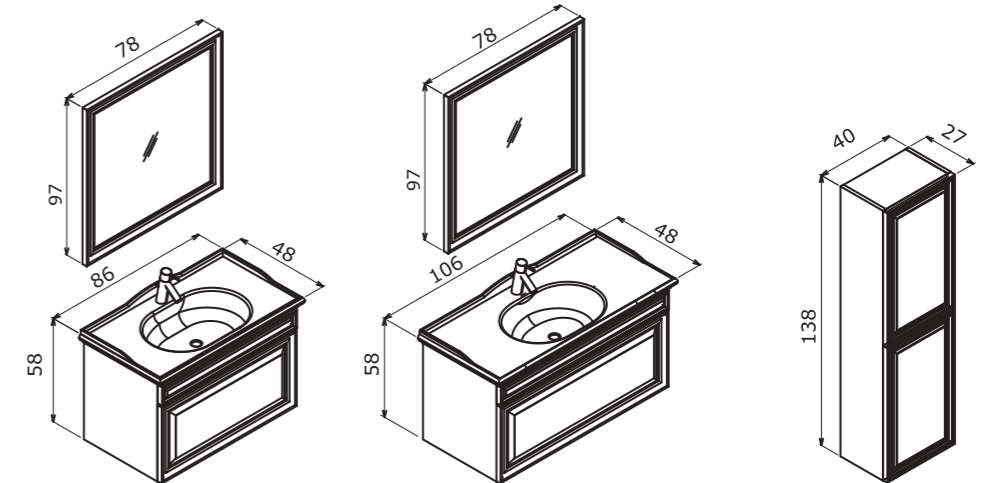

Design 105 Matt Anthracite Lacquer / Mat Antrasit Lake