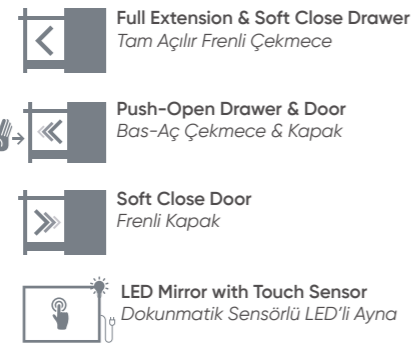

Cube

Premium touch to bathrooms
Banyolara seçkin dokunuş

80 cm / 100 cm / 120 cm / 160 cm

Acrylic Basin
Etajerli Akirlik Lavabo

Body; Acrylic Countertop
Drawers; Matt Lacquer MDF
Leather Covered Drawer Interior
Gövde; Akirlik Tezgah
Çekmece; Mat Lake MDF
Deri Kaplama Çekmece İçi

Tall Cabinet; Tempered Smoked
Glass Shelf
Boy Dolabı; Temperli Füme Cam Raf

Colors:
Renkler:

Technical Drawing:
Teknik Çizim: