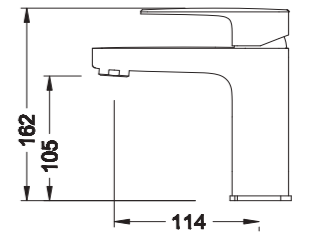

ZEUGMA

BASIN FAUCET / LAVABO ARMATÜRÜ

Ceramic Cartridge
%100 Brass
Ideal Working Pressure 5 Bar
Water Flow Rate 8-10 lt/Min

Seramik Kartuş
%100 Pirinç
İdeal Çalışma Basıncı 5 Bar
Su Akış Miktarı Dakikada 8-10 Lt.

Technical Drawing:
Teknik Çizim:

HIGH BASIN FAUCET / YÜKSEK LAVABO ARMATÜRÜ

Ceramic Cartridge
%100 Brass
Ideal Working Pressure 5 Bar
Water Flow Rate 10-12 lt/Min

Seramik Kartuş
%100 Pirinç
İdeal Çalışma Basıncı 5 Bar
Su Akış Miktarı Dakikada 10-12 Lt.

Technical Drawing:
Teknik Çizim:

It is recommended to use filtered angle valve with products to prevent faucet damage due to all kind of pollution that may occur during installation.
Tesisatta oluşabilecek her türlü kirliliğin armatüre zararını önlemek için ürünle birlikte filtrelili ara musluk kullanılması tavsiye edilir.