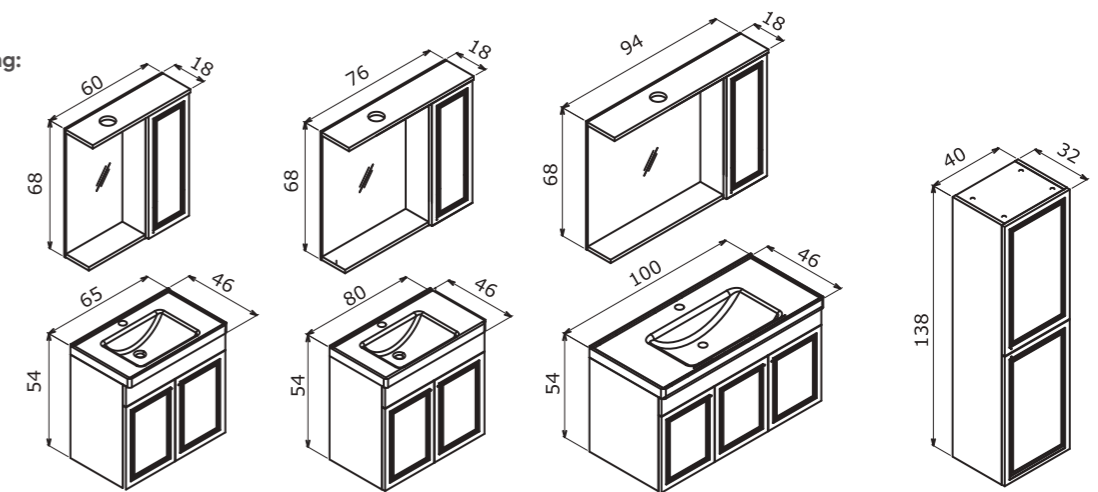

# Sidney

It opens a comfort zone  
with its design  
*Tasarımıyla konfor  
alanı açar*

Sidney 110 Retro Silver / Retro Gümüş

Sidney 60 Retro Silver / Retro Gümüş

60 cm / 110 cm

**Ceramic Basin**  
Seramik Etajerli Lavabo