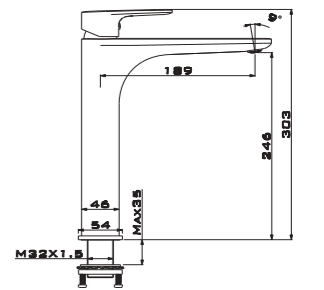

It is recommended to use filtered angle valve with products to prevent faucet damage due to all kind of pollution that may occur during installation.
Tesisatta oluşabilecek her türlü kirliliğin armatüre zararını önlemek için ürünle birlikte filtrelili ara musluk kullanılması tavsiye edilir.