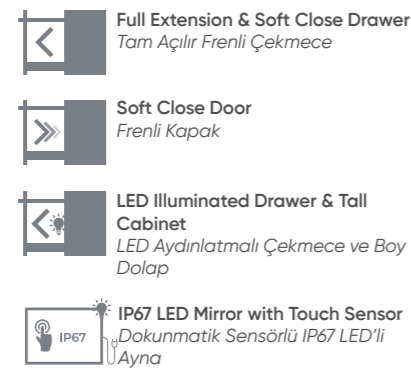

Colors:
Renkler: