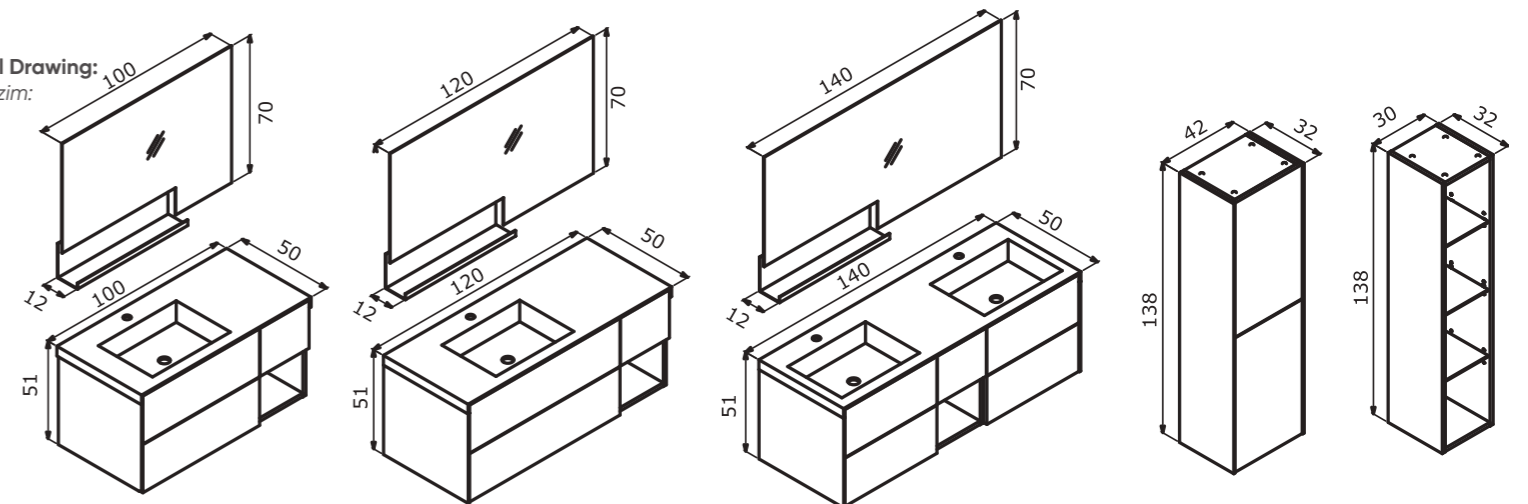

Milano 140 Matt Green Lacquer / Mat Yeşil Lake

Technical Drawing:
Teknik Çizim: