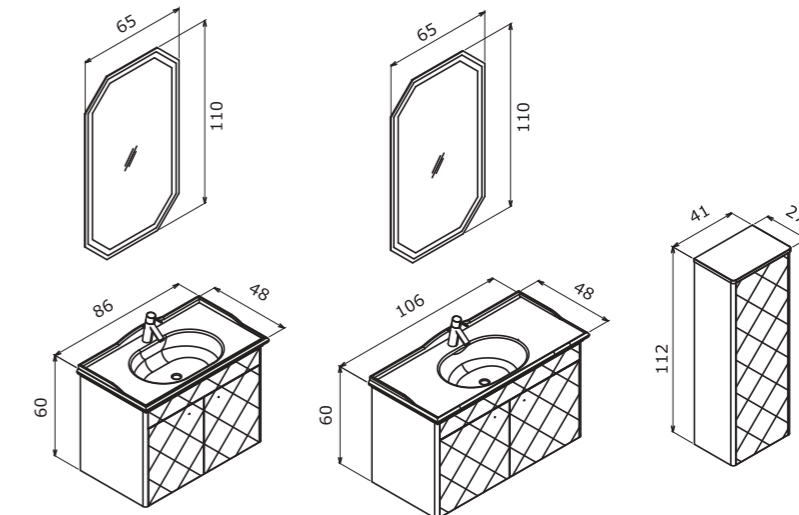

# Mono

Original and about you  
Özgün ve sana dair

Mono 100 Albox

Mono 160 Macael

100 cm / 120 cm / 160 cm

Countertop Ceramic Basin  
Tezgah Üstü Seramik Lavabo

Body & Drawer;  
Melamine MDF  
Gövde ve Çekmece;  
Melamin MDF