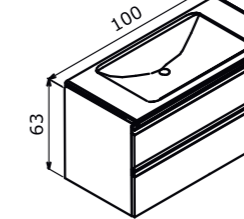

Terme

with drawer
çekmeceli

Clear line of design
Tasarımın net çizgisi

Terme 100 With Drawer / Çekmeceli
High Gloss Grey Lacquer / Parlak Gri Lake

60 cm / 80 cm / 100 cm / 120 cm

Ceramic Basin
Seramik Etajerli Lavabo

Body;
Melamine MDF
Gövde;
Melamin MDF

Drawers; High Gloss Lacquer MDF
Çekmece; Parlak Lake MDF

Full Extension & Soft Close Drawer
Tam Açılır Frenli Çekmece

Soft Close Door
Frenli Kapak

Mirror Cabinet
Ayna Dolabı

Aluminum Framed Ecological Mirror
Alüminyum Çerçevesi Ekolojik Ayna

Colors:
Renkler: