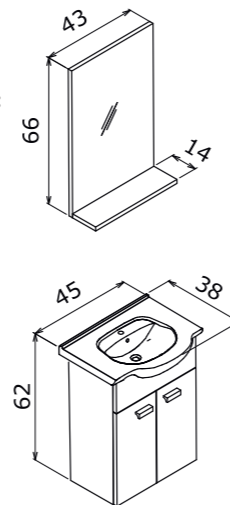

Soma 45 Irony

Technical Drawing:
Teknik Çizim: