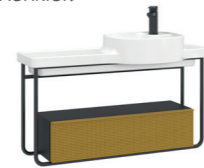

IP67 LED Mirror with Touch Sensor
Dokunmatik Sensörlü IP67 LED'li
Ayna

Colors:
Renkler:

Matt Yellow
Mat Sarı