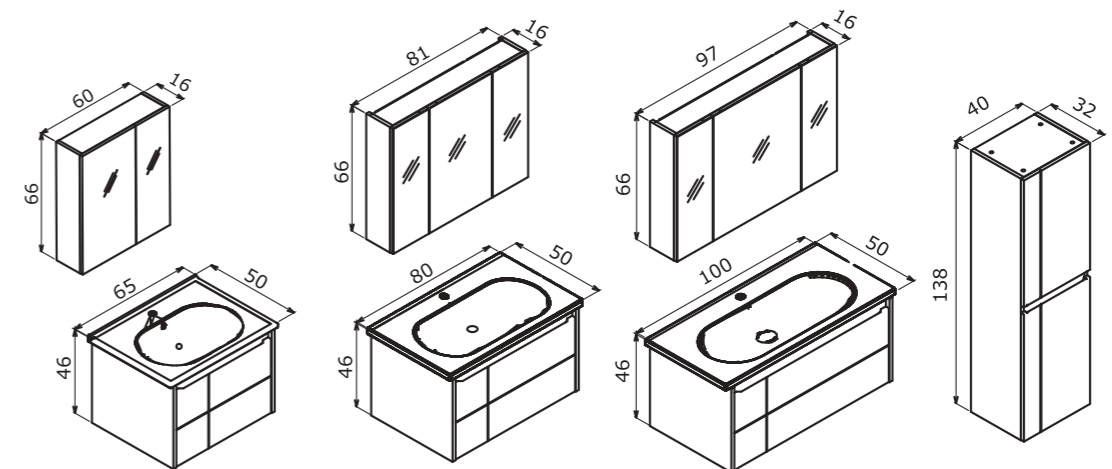

65 cm / 80 cm / 100 cm

Ceramic Basin
Seramik Etajerli Lavabo

Body & Drawers;
Matt Lacquer MDF
Tall Cabinet; Tempered Glass Shelf
Gövde ve Çekmece;
Mat Lake MDF
Boy Dolabı; Temperli Cam Raf

- Full Extension & Soft Close Drawer
  Tam Açılır Frenli Çekmece
- Soft Close Door
  Frenli Kapak
- Cabinet with Mirror & LED Light
  LED'li Ayna Dolabı

Colors:
Renkler:

Technical Drawing:
Teknik Çizim: