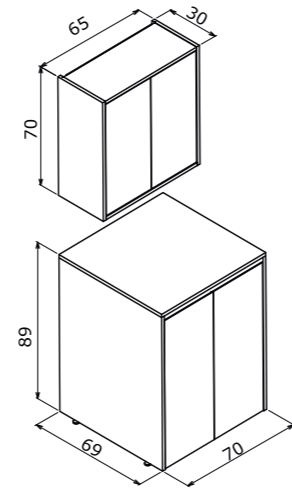

# Sedir

WMC 70  
ÇMD 70

\* Your washing machine dimensions should be checked!  
\* Çamaşır makinenizin ölçüsünü kontrol ediniz!

70 cm

Body; Melamine Particalboard or MDF  
Lacquer  
Door; High Gloss Lacquer MDF