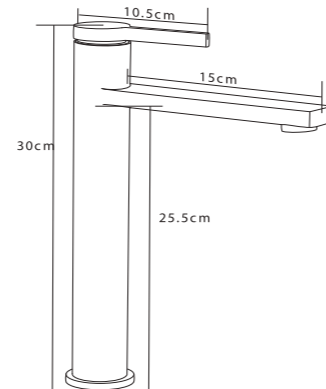

YENİ
QUATTRO

SOAP DISPENSER
SIVI SABUNLUK

SOAP DISH
SABUNLUK

TOOTHBRUSH HOLDER
DİŞ FIRÇALIK

%100 Brass
Chrome Plated Over Nickel
Black & White Electrostatic Paint

%100 Pirinç
Nikel Üzeri Krom Kaplama
Siyah & Beyaz Elektrostatik Boya