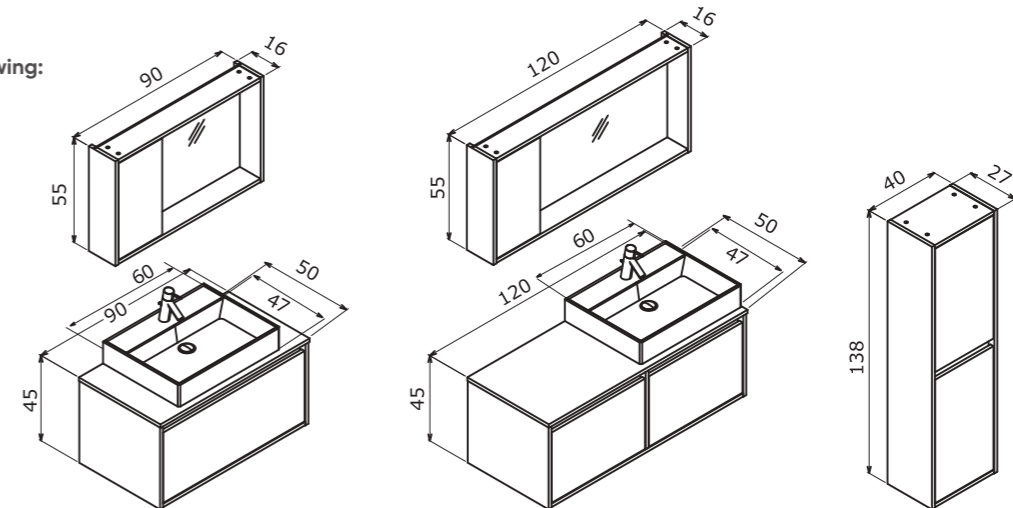

**Technical Drawing:  
Teknik Çizim:**

Canada 90 Irony / Irony Beyaz Lavabolu

Canada 120 Irony Anthracite / Irony Mat Antrasit Lavabolu

90 cm / 120 cm

Countertop Ceramic Basin  
Tezgah Üstü Seramik LavaboBody & Drawers;  
Melamine Particalboard  
Gövde ve Çekmece;  
Melamin Yonga LevhaFull Extension & Soft Close Drawer  
Tam Açılır Frenli ÇekmeceSoft Close Door  
Frenli KapakCabinet with Mirror & LED Light  
LED Aydınlatmalı Ayna DolabıColors:  
Renkler:Irony / Anthracite Basin  
Irony / Mat Antrasit LavaboluIrony / White Basin  
Irony / Beyaz LavaboluTechnical Drawing:  
Teknik Çizim: