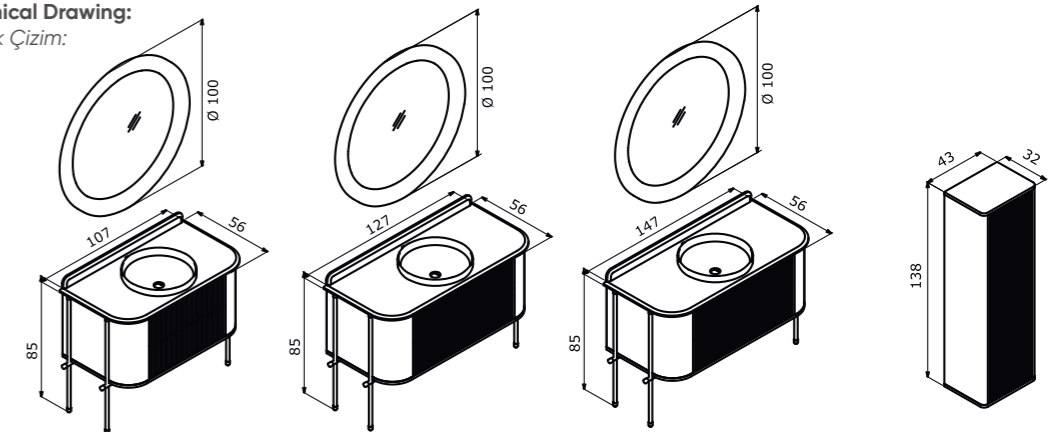

Technical Drawing:
Teknik Çizim: