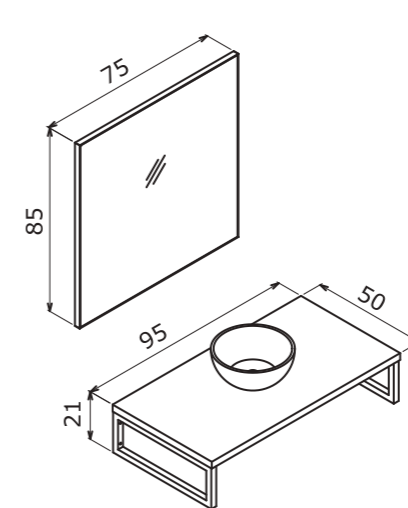

OYKA Kestel

Authentic and calm...
Özgün ve sakin...

Kestel 95 Walnut / Ceviz

95 cm / 120 cm

Countertop Ceramic Basin
Tezgah Üstü Seramik Lavabo

MDF Naturel Veneer,
Sandblasted electrostatic paint on metal

MDF Üzeri Doğal Kaplama
Metal Üzeri Kumlamalı Elektrostatik
Boya

Aluminium Framed Ecological Mirror
Alüminyum Çerçevesi Ekolojik Ayna

Colors:
Renkler:

Technical Drawing:
Teknik Çizim: