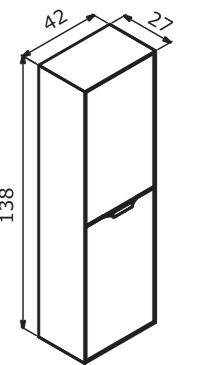

Technical Drawing:
Teknik Çizim: