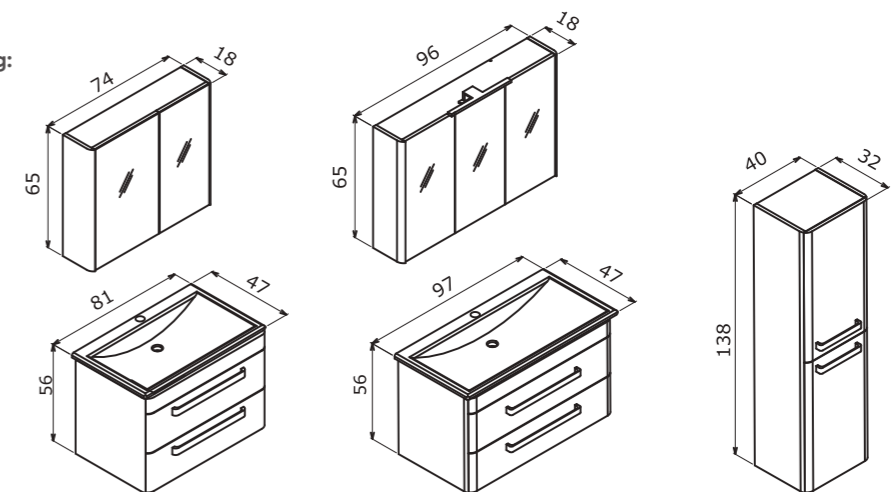

80 cm / 100 cm

Ceramic Basin
Seramik Etajerli Lavabo

Body & Drawers;
High Gloss Lacquer MDF
Gövde ve Çekmece;
Parlak Lake MDF

Tall Cabinet; Tempered Glass Shelf
Boy Dolabı; Temperli Cam Raf

- Full Extension & Soft Close Drawer
  Tam Açılır Frenli Çekmece
- Soft Close Door
  Frenli Kapak
- IP44 Cabinet Lighting
  IP44 Aplıklı Ayna Dolabı

Colors:
Renkler:

Technical Drawing:
Teknik Çizim: