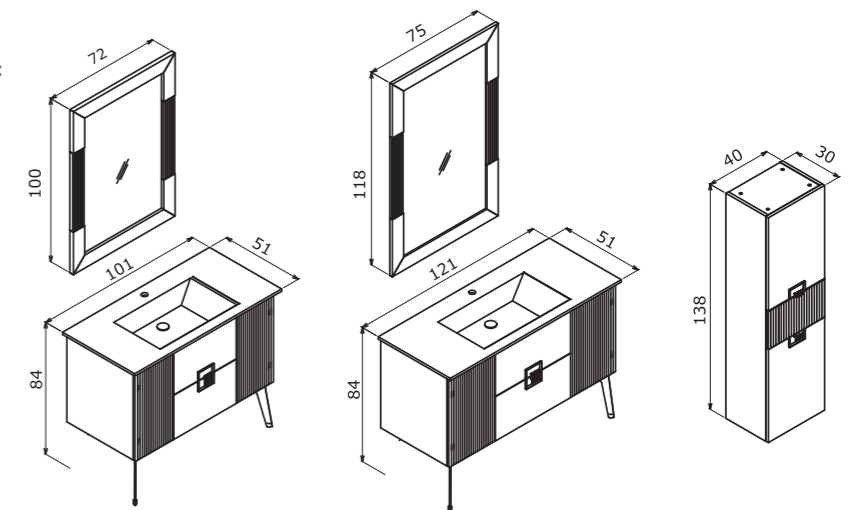

Adria 100 Mat Mink Lacquer / Matt Vizon Lake

Technical Drawing:
Teknik Çizim: