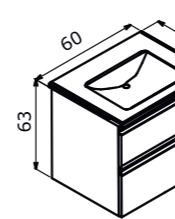

Terme

with drawer
çekmeceli

Clear line of design
Tasarımın net çizgisi

Terme 100 With Drawer / Çekmeceli
High Gloss Grey Lacquer / Parlak Gri Lake

60 cm / 80 cm / 100 cm / 120 cm

Ceramic Basin
Seramik Etajerli Lavabo

Body;
Melamine MDF
Gövde;
Melamin MDF

Drawers; High Gloss Lacquer MDF
Çekmece; Parlak Lake MDF

Full Extension & Soft Close Drawer
Tam Açılır Frenli Çekmece

Soft Close Door
Frenli Kapak

Mirror Cabinet
Ayna Dolabı

Aluminum Framed Ecological Mirror
Alüminyum Çerçevesi Ekolojik Ayna

Colors:
Renkler: