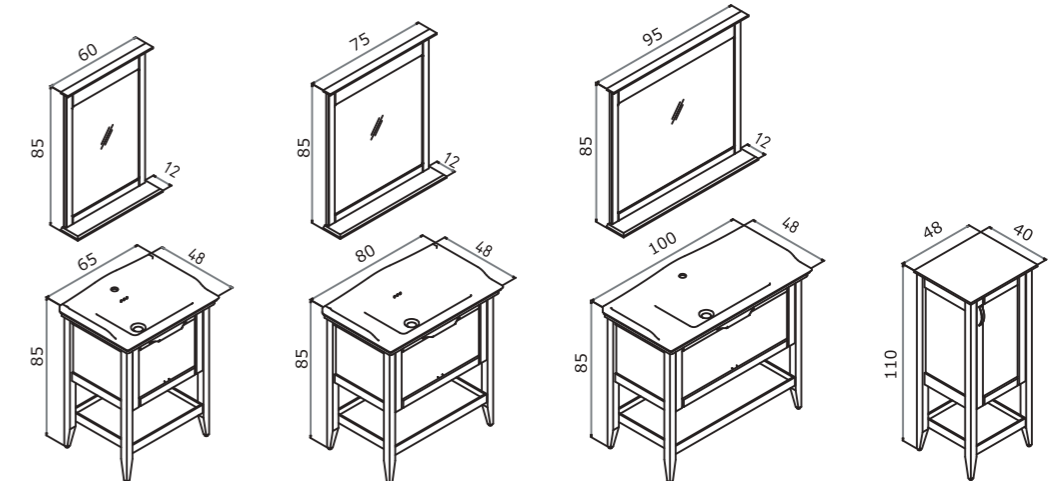

Technical Drawing:
Teknik Çizim: