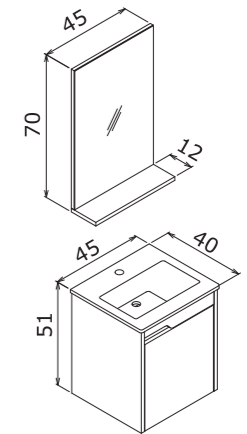

Begonya

It self-confidence comes from his simplicity
Özgüveni sadeliğinden geliyor

55 cm

Ceramic Basin
Seramik Etajerli Lavabo

Body & Door;
Melamine Particalboard
Gövde ve Kapak;
Melamin Yonga Levha

Soft Close Door
Frenli Kapak

Ecological Mirror
Ekolojik Ayna

Colors:
Renkler:

Brick

A striking effect in tight spaces
Dar alanlarda vurucu
bir etki

45 cm

Ceramic Basin
Seramik Etajerli Lavabo

Body; Melamine Particalboard
Gövde; Melamin Yonga Levha

Door; Melamine MDF
Kapak; Melamin MDF

Soft Close Door
Frenli Kapak

Shelf Ecological Mirror
Etajerli Ekolojik Ayna

Colors:
Renkler: