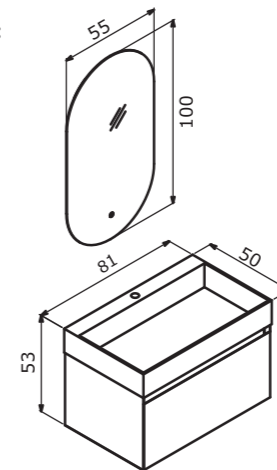

Colors:
Renkler:

Technical Drawing:
Teknik Çizim: