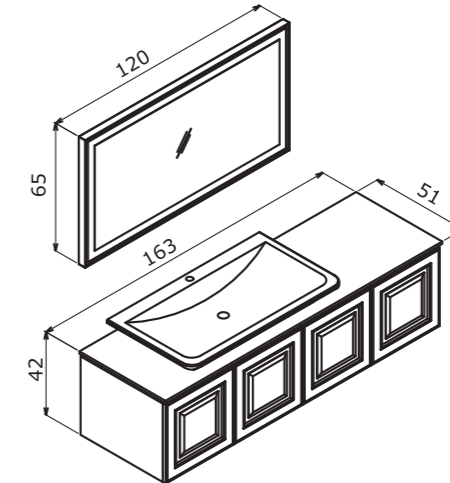

120 cm / 160 cm

Countertop Ceramic Basin
Tezgah Üstü Seramik Lavabo

Body & Doors;
High Gloss Lacquer MDF
Gövde ve Kapak;
Parlak Lake MDF

Countertop; Acrylic
Tezgah; Akrilik

Tall Cabinet; Tempered Glass Shelf
Boy Dolabı; Temperli Cam Raf

Soft Close Door
Frenli Kapak

LED Mirror
LED Aydınlatmalı Ayna

Colors:
Renkler:

Technical Drawing:
Teknik Çizim: