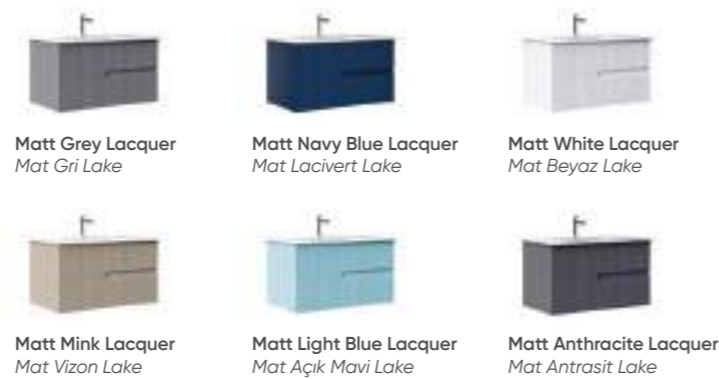

Moon Light

double drawer
çift çekmeceli

Striking simplicity
Çarpıcı yalınlık

70 cm / 90 cm / 120 cm

Ceramic Basin
Seramik Etejerli Lavabo

Body & Drawer;
Matt Lacquer MDF
Gövde ve Çekmece;
Mat Lake MDF

Tall Cabinet; Tempered Smoked
Glass Shelf
Boy Dolabi; Temperli Füme Cam Raf

- Full Extension & Soft Close Drawer
  Tam Açılır Frenli Çekmece
- Soft Close Door
  Frenli Kapak
- Partitioned Drawer
  Bölmeli Çekmece İçi
- LED Mirror
  LED Aydınlatmalı Ayna

Colors:
Renkler: