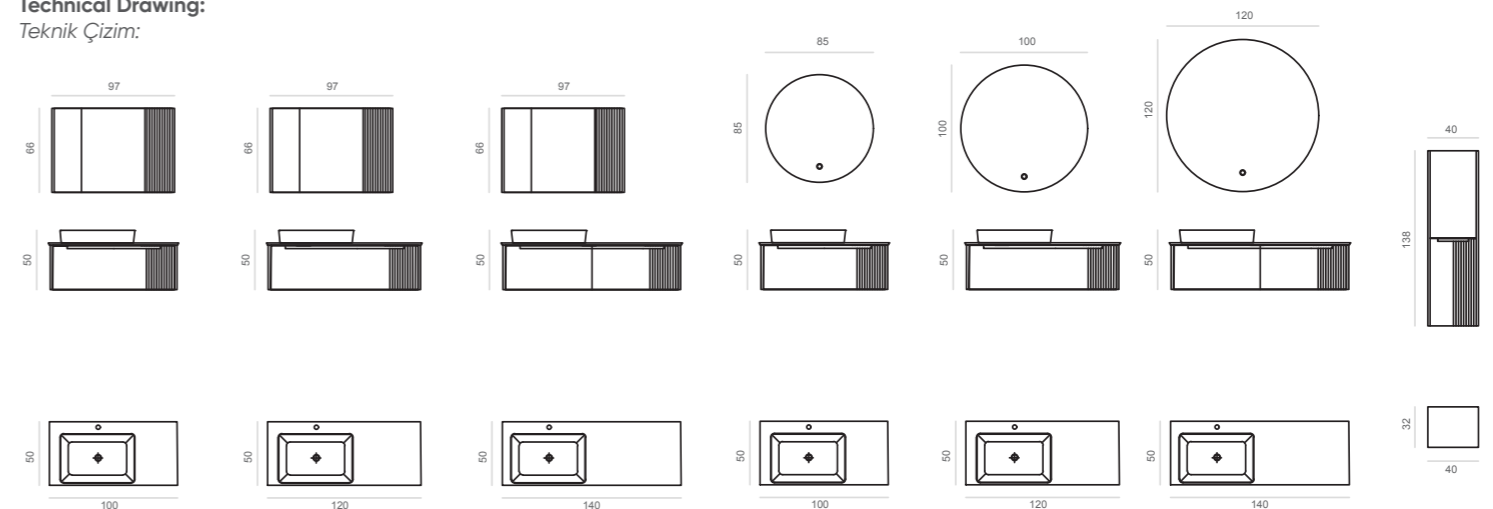

Biella 140 Matt Powder Lacquer / Mat Pudra Lake

100 cm / 120 cm / 140 cm

Countertop Ceramic Basin
Tezgah Üstü Seramik Lavabo

Countertop; Acrylic
Tezgah; Akrilik

Body & Drawers;
Matt Lacquer MDF
Gövde ve Çekmece;
Mat Lake MDF

- Full Extension & Soft Close Drawer
  Tam Açılır Frenli Çekmece
- Soft Close Door
  Frenli Kapak
- IP67 LED Mirror with Touch Sensor
  Dokunmatik Sensörlü IP67 LED'li Ayna

Colors:
Renkler:

Technical Drawing:
Teknik Çizim: