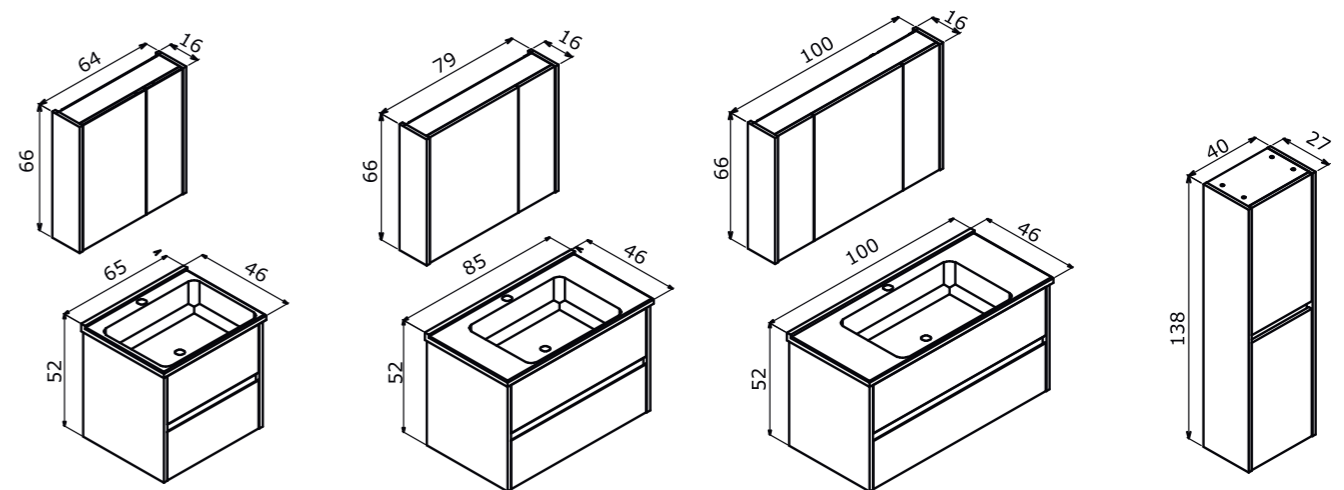

Side

with drawer
Çekmeceli

The power is in its freedom...
Gücü özgürlüğünde

65 cm / 85 cm / 100 cm

Ceramic Basin
Seramik Lavabo

Body & Door;
Melamine MDF
Gövde ve Kapak;
Melamin MDF

- Full Extension & Soft Close Drawer
  Tam Açılır Frenli Çekmece
- Soft Close Door
  Frenli Kapak
- Mirror Cabinet
  Ayna Dolabı

Colors:
Renkler: