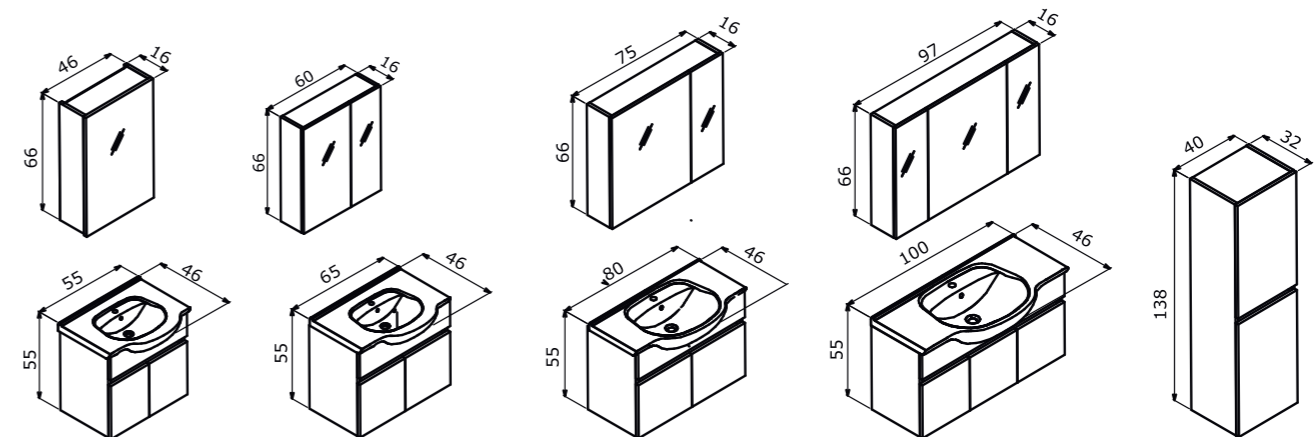

55 cm / 65 cm / 80 cm / 100 cm

Ceramic Basin
Seramik Etajerli Lavabo

Body;
Melamine Particalboard
Gövde;
Melamin Yonga Levha

Doors;
Melamine Particalboard
or High Gloss
Kapaklar;
Melamin Yonga Levha
veya Parlak PET-MDF

Colors:
Renkler: