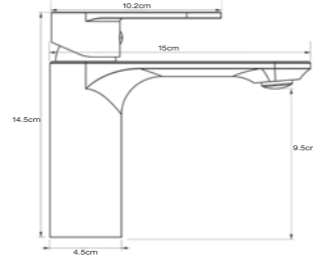

BASIN FAUCET / LAVABO ARMATÜRÜ

Ceramic Cartridge
Zinc Handle
Body; %100 Brass
Ideal Working Pressure 5 Bar
Water Flow Rate 8-10 Lt/Min

Seramik Kartuş
Zamak Kumanda Kolu
Gövde; %100 Pirinç
İdeal Çalışma Basıncı 5 Bar
Su Akış Miktarı Dakikada 8-10 Lt.

HIGH BASIN FAUCET / YÜKSEK LAVABO ARMATÜRÜ

Ceramic Cartridge
Zinc Handle
Body; %100 Brass
Ideal Working Pressure 5 Bar
Water Flow Rate 8-10 Lt/Min

Seramik Kartuş
Zamak Kumanda Kolu
Gövde; %100 Pirinç
İdeal Çalışma Basıncı 5 Bar
Su Akış Miktarı Dakikada 8-10 Lt.

SHOWER SET / DUŞ SETİ

Ceramic Cartridge
Zinc Handle
Body; %100 Brass
150cm Spiral Hose
S201 Quality Pipe
ABS Plastic Hand Shower
and Head Shower
Ideal Working Pressure 5 Bar
Water Flow Rate 10-12Lt/Min

Seramik Kartuş
Zamak Kumanda Kolu
Gövde; %100 Pirinç
150 cm Spiral Hortum
S201 Kalite Boru
ABS Plastik El Duşu ve Tepe Duşu
İdeal Çalışma Basıncı 5 Bar
Su Akış Miktarı Dakikada 10-12 Lt.