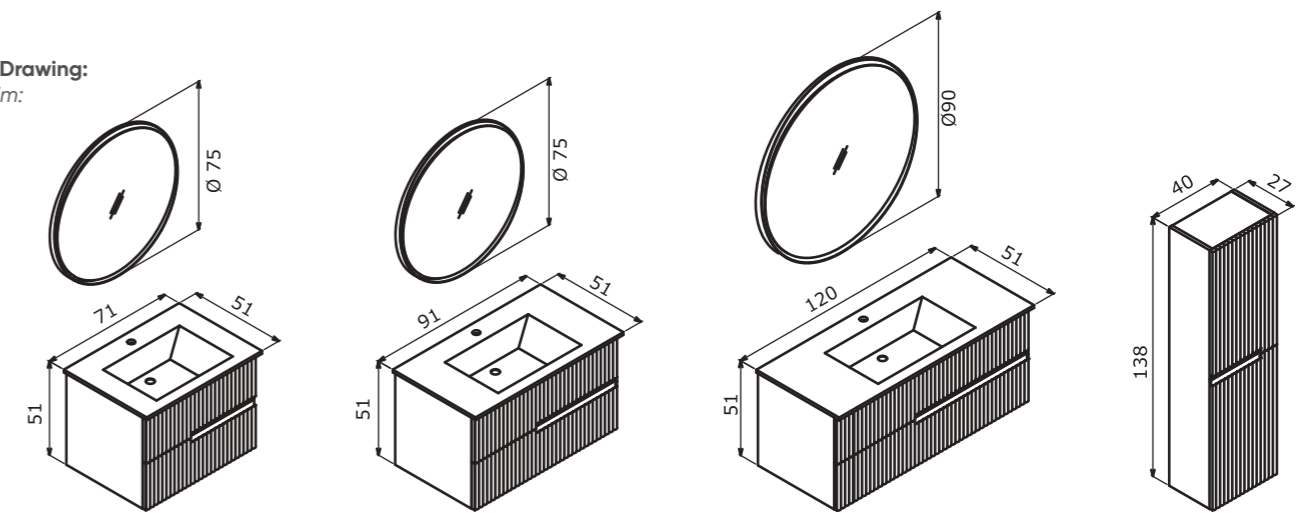

Technical Drawing:
Teknik Çizim: