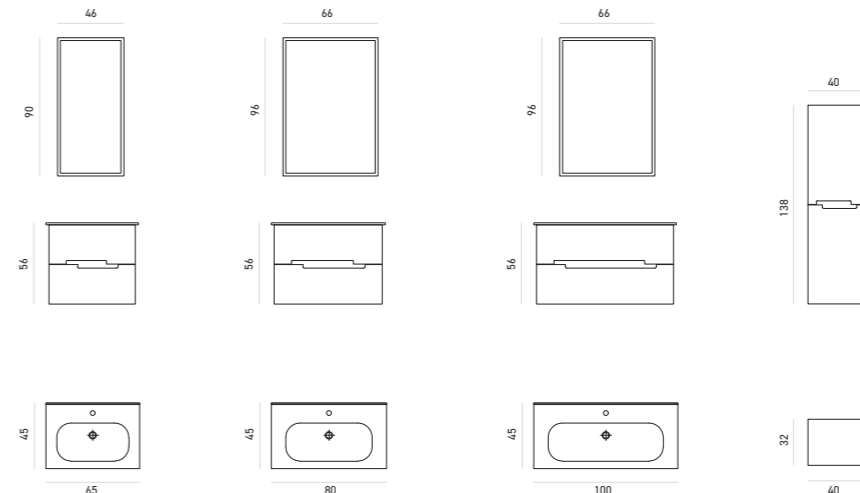

Lodi 100 White - Gold / Beyaz - Altın

Lodi

The nobility of white
Beyazın asaleti

65 cm / 80 cm / 100 cm

Ceramic Basin
Seramik Lavabo

Body & Drawers;
MDF Lacquer
Gövde ve Çekmece;
MDF Lake

Full Extension & Soft Close Drawer
Tam Açılır Frenli Çekmece

Soft Close Door
Frenli Kapak

Ecological Mirror
Ekolojik Ayna

Colors:
Renkler:

Technical Drawing:
Teknik Çizim: