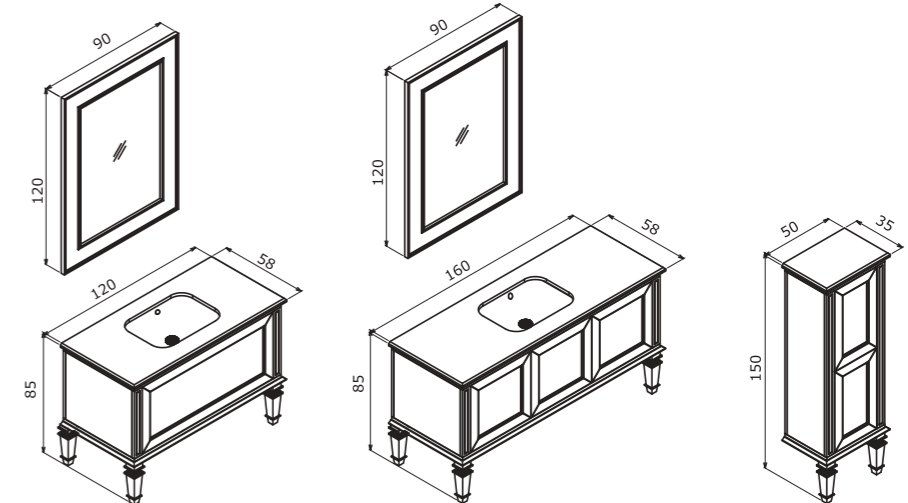

Glory

An elegant style
Elegan bir tarz

Glory 160 Matt Cream Lacquer / Mat Krem

*Due to the use of natural marble in bench, the color and texture differences of marble can be seen on the surface
*Tezgahta kullanılan mermer doğal olmasından kaynaklı, mermerin renk doku ve yüzeyinde farklılıklar görülebilir.

120 cm / 160 cm

Undercounter Ceramic Basin
Mermer Tezgahlı Hilton Lavabo

Body & Drawers; Matt Lacquer MDF
Leather Covered Drawer Interior

Gövde ve Çekmece; Mat Lake MDF,
Altın Lake
Deri Kaplama Çekmece İçi

Tall Cabinet; Tempered Smoked
Glass Shelf
Boy Dolabi; Temperli Füme Cam Raf

Full Extension & Soft Close Drawer
Tam Açılır Frenli Çekmece

Soft Close Door
Frenli Kapak

Push-Open Drawer & Door
Bas-Aç Çekmece & Kapak

Colors:
Renkler:

Technical Drawing:
Teknik Çizim: