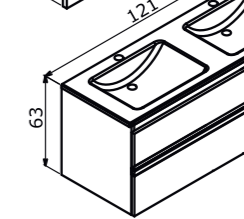

Terme

with drawer
çekmeceli

Clear line of design
Tasarımın net çizgisi

Terme 100 With Drawer / Çekmeceli
High Gloss Grey Lacquer / Parlak Gri Lake

60 cm / 80 cm / 100 cm / 120 cm

Ceramic Basin
Seramik Etajerli Lavabo

Body;
Melamine MDF
Gövde;
Melamin MDF

Drawers; High Gloss Lacquer MDF
Çekmece; Parlak Lake MDF

Full Extension & Soft Close Drawer
Tam Açılır Frenli Çekmece

Soft Close Door
Frenli Kapak

Mirror Cabinet
Ayna Dolabı

Aluminum Framed Ecological Mirror
Alüminyum Çerçevesi Ekolojik Ayna

Colors:
Renkler: