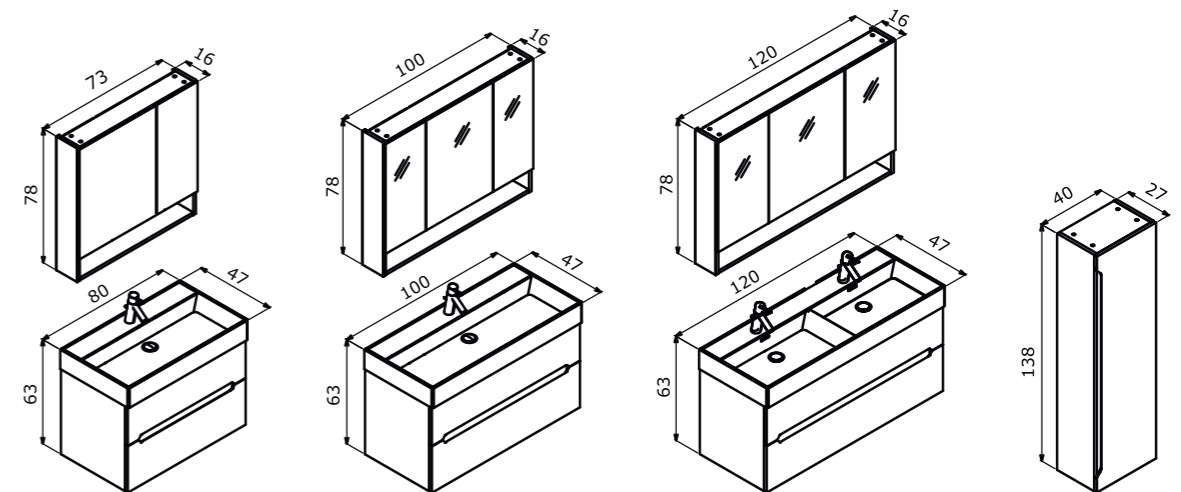

Malta

Reflection of perfection in
your bathroom

Mükemmeliyetin
banyonuza yansıması

Malta 80 Matt Cashmere Lacquer / Mat Kaşmir Lake

80 cm / 100 cm / 120 cm

Ceramic Basin
Seramik Etajerli Lavabo

Body & Drawers;
Matt Lacquer MDF
Gövde ve Çekmece;
Mat Lake MDF

**Tall Cabinet; Tempered Smoked
Glass Shelf**
Boy Dolabı; Temperli Füme Cam Raf

- Full Extension & Soft Close Drawer
  Tam Açılır Frenli Çekmece
- Soft Close Door
  Frenli Kapak
- Partitioned Drawer
  Bölmeli Çekmece İçi
- Mirror Cabinet
  Ayna Dolabı

Colors:
Renkler:

Technical Drawing:
Teknik Çizim: