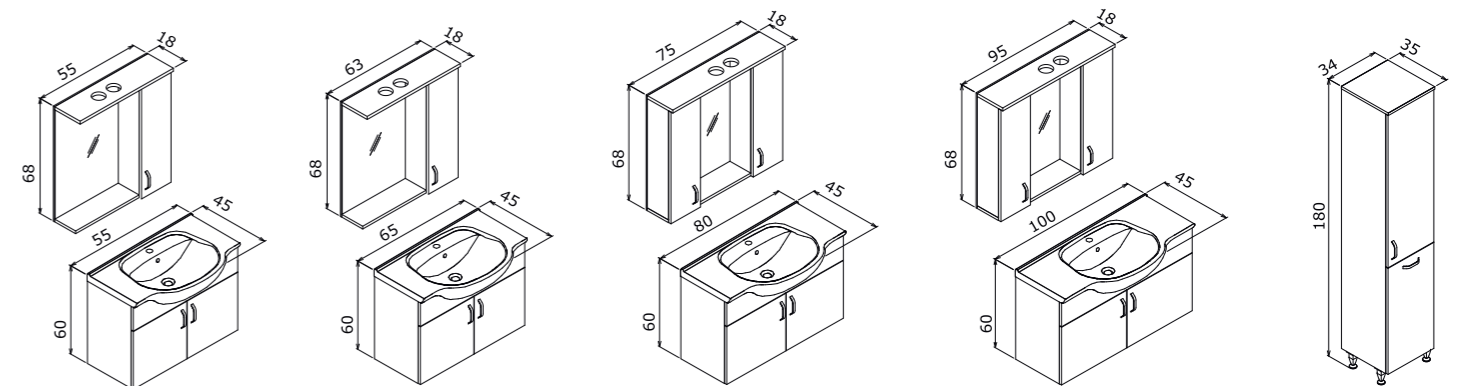

# Side

with drawer  
Çekmeceli

The power is in its freedom...  
Gücü özgürlüğünde

65 cm / 85 cm / 100 cm

Ceramic Basin  
Seramik Lavabo

Body & Door;  
Melamine MDF  
Gövde ve Kapak;  
Melamin MDF

-  Full Extension & Soft Close Drawer  
Tam Açılır Frenli Çekmece
-  Soft Close Door  
Frenli Kapak
-  Mirror Cabinet  
Ayna Dolabı