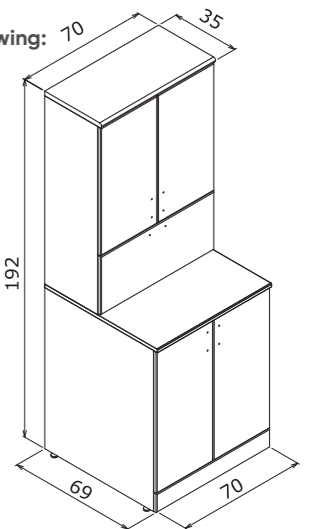

* Your washing machine dimensions should be checked!
* Çamaşır makinenizin ölçüsünü kontrol ediniz!

70 cm

Body; Melamine MDF
Door; High Gloss Lacquer MDF

Gövde; Melamin MDF
Kapak; Parlak Lake MDF

Soft Close Door
Frenli Kapak

WMC

WMC 70
ÇMD 70

Technical Drawing:
Teknik Çizim: