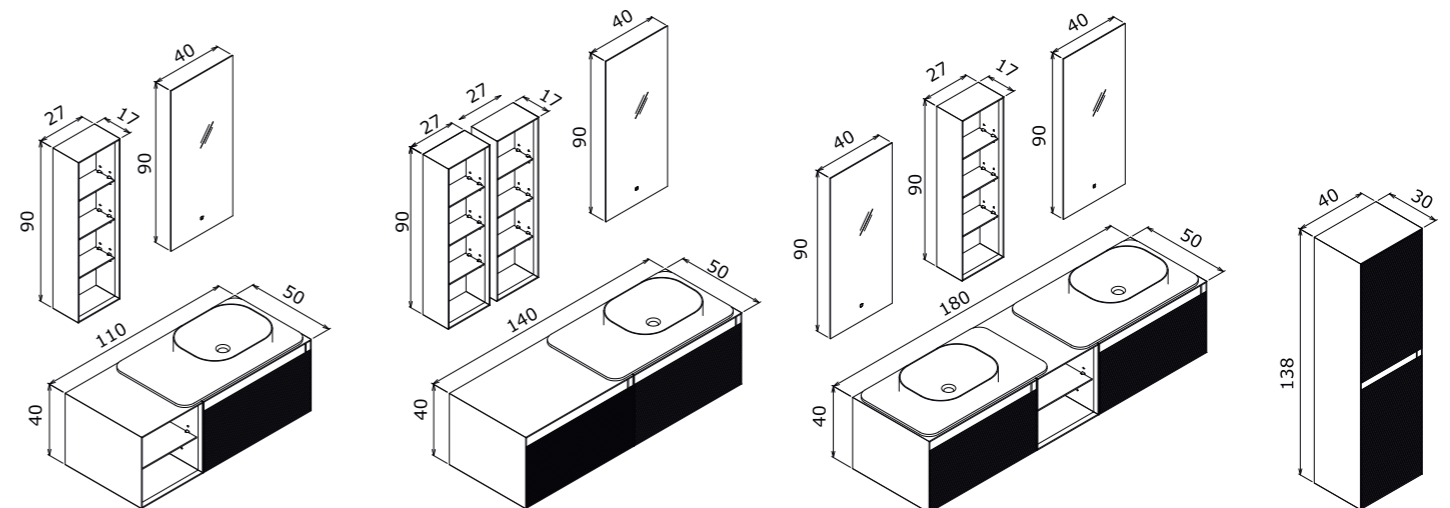

Pacific 110
Mocha Oak Mink / Mocha Meşe Vizyon