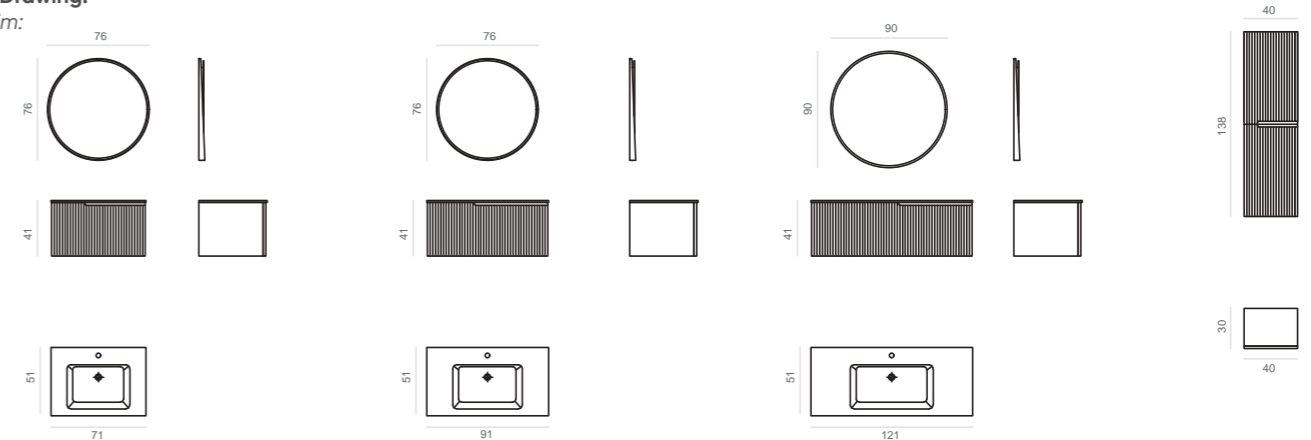

Technical Drawing:
Teknik Çizim: