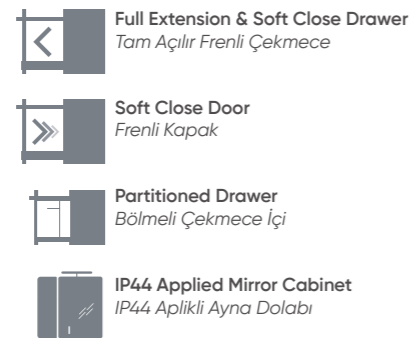

60 cm / 80 cm / 100 cm

Ceramic Basin
Seramik Etajerli Lavabo

Body, Drawer & Door;
Wrapping PVC MDF

Gövde, Çekmece ve Kapak;
MDF üzeri PVC Kaplama

Tall Cabinet; Tempered Glass Shelf
Boy Dolabı; Temperli Cam Raf