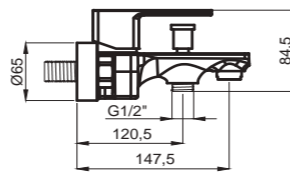

## BATH FAUCET / BANYO ARMATÜRÜ

**BL 501 V**  
Mink  
Vizon

**BL 501 C**  
Chrome  
Krom

**Ceramic Cartridge**  
%100 Brass  
Ideal Working Pressure 3 Bar  
Water Flow Rate 9 lt/Min

Seramik Kartuş  
%100 Pirinç  
İdeal Çalışma Basıncı 3 Bar  
Su Akış Miktarı Dakikada 9 Lt.