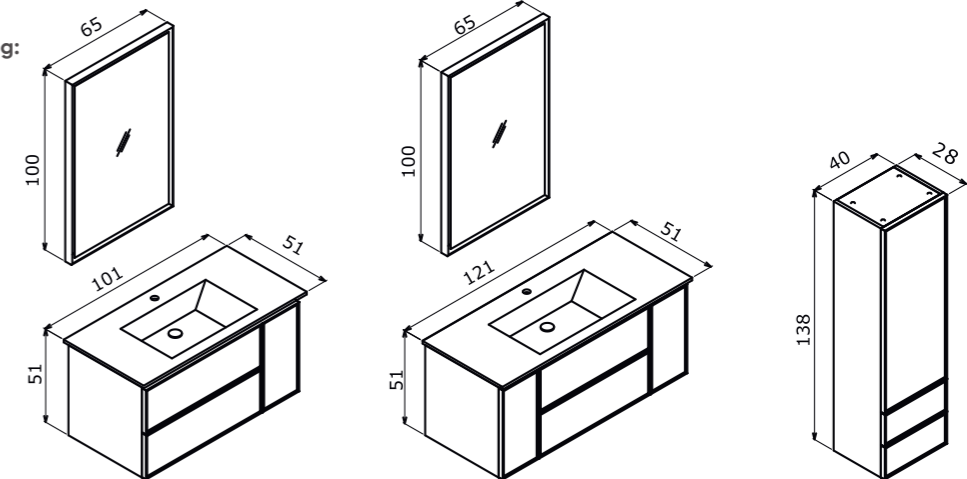

Style 160 White Gold / Beyaz Altın

Style 120 Black Silver / Siyah Gümüş

120 cm / 160 cm

Countertop Ceramic Basin  
Tezgah Üstü Seramik Lavabo

Body & Doors;  
High Gloss Lacquer MDF  
Gövde ve Kapak;  
Parlak Lake MDF