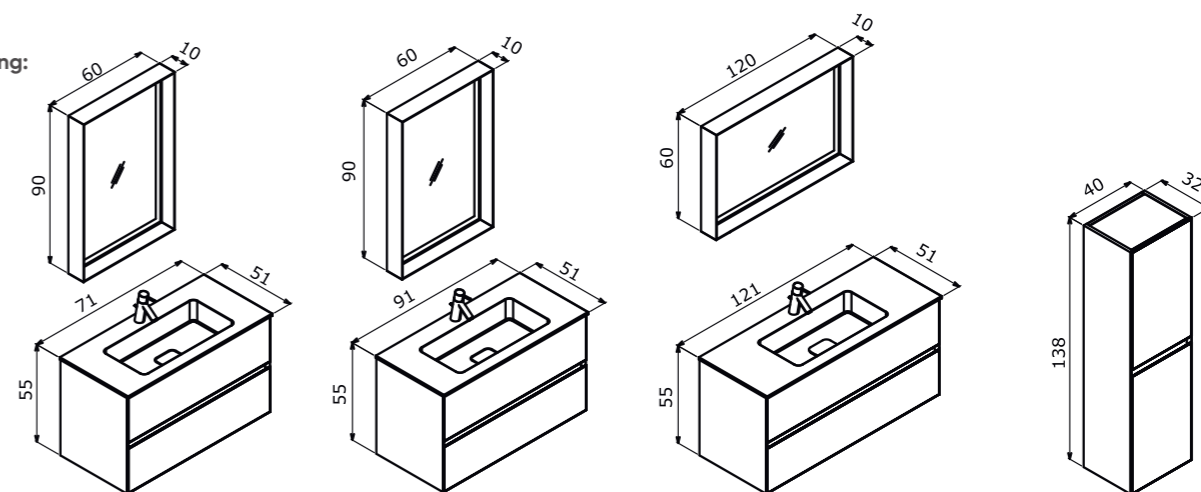

Technical Drawing:
Teknik Çizim: