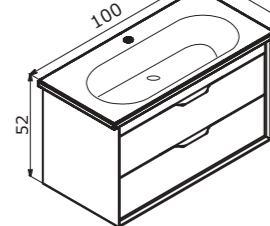

Sahra
Sahra

White
Beyaz

Soil
Toprak

Technical Drawing:
Teknik Çizim: