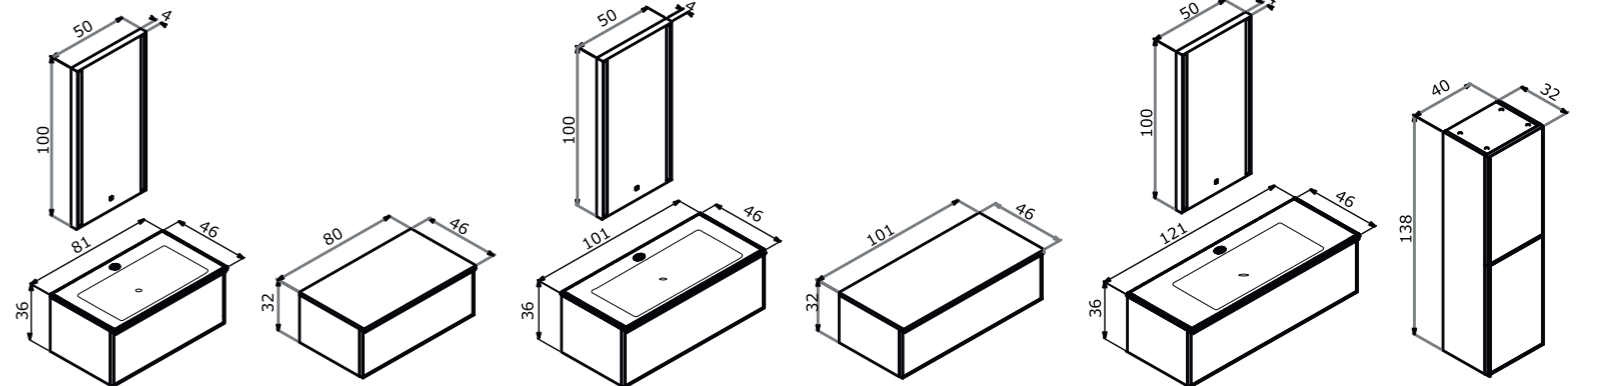

Technical Drawing:
Teknik Çizim: