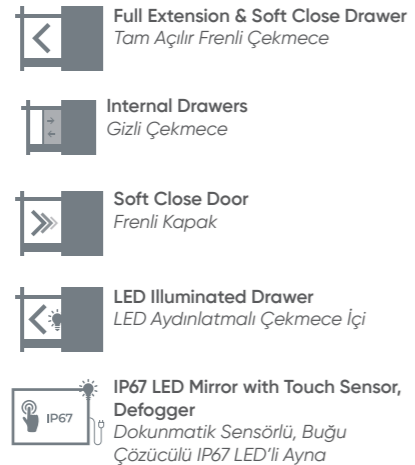

Lusso

A tasteful minimalist
Zevkli bir minimalist

Lusso 120 Matt Blue Lacquer / Mat Mavi Lake

*White Push-Open Siphon Acrylic is sent with the washbasin.
*Beyaz Bas-Aç Sifon Akrilik lavabo ile birlikte gönderilmektedir.

80 cm / 120 cm

Acrylic Basin
Akrilik Lavabo

Body & Drawers;
Matt Lacquer MDF
Gövde ve Çekmece;
Mat Lake MDF

Leather Lined Drawer
Deri Kaplamalı Çekmece İçi

Tall Cabinet; Tempered Smoked
Glass Shelf
Boy Dolabı; Temperli Füme Cam Raf

Colors:
Renkler:

Technical Drawing:
Teknik Çizim: