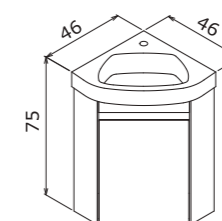

45 cm

Ceramic Basin
Seramik Etajerli Lavabo

Body & Door;
Matt Lacquer MDF
Gövde ve Kapak;
Mat Lake MDF

Soft Close Door
Frenli Kapak

Mirror Cabinet
Ayna Dolabı

Technical Drawing:
Teknik Çizim: