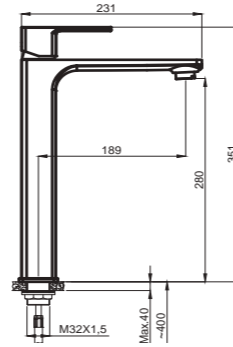

BASIN FAUCET / LAVABO ARMATÜRÜ

Ceramic Cartridge
%100 Brass
Ideal Working Pressure 3 Bar
Water Flow Rate 9 lt/Min

Seramik Kartuş
%100 Pirinç
İdeal Çalışma Basıncı 3 Bar
Su Akış Miktarı Dakikada 9 Lt.

HIGH BASIN FAUCET / YÜKSEK LAVABO ARMATÜRÜ

Ceramic Cartridge
%100 Brass
Ideal Working Pressure 3 Bar
Water Flow Rate 9 lt/Min

Seramik Kartuş
%100 Pirinç
İdeal Çalışma Basıncı 3 Bar
Su Akış Miktarı Dakikada 9 Lt.

BATH FAUCET / BANYO ARMATÜRÜ

Ceramic Cartridge
%100 Brass
Ideal Working Pressure 3 Bar
Water Flow Rate 9 lt/Min

Seramik Kartuş
%100 Pirinç
İdeal Çalışma Basıncı 3 Bar
Su Akış Miktarı Dakikada 9 Lt.