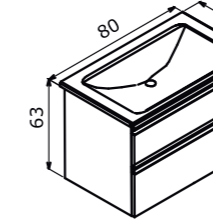

Terme

with drawer
çekmeceli

Clear line of design
Tasarımın net çizgisi

Terme 100 With Drawer / Çekmeceli
High Gloss Grey Lacquer / Parlak Gri Lake

60 cm / 80 cm / 100 cm / 120 cm

Ceramic Basin
Seramik Etajerli Lavabo

Body;
Melamine MDF
Gövde;
Melamin MDF

Drawers; High Gloss Lacquer MDF
Çekmece; Parlak Lake MDF

Full Extension & Soft Close Drawer
Tam Açılır Frenli Çekmece

Soft Close Door
Frenli Kapak

Mirror Cabinet
Ayna Dolabı

Aluminum Framed Ecological Mirror
Alüminyum Çerçevesi Ekolojik Ayna

Colors:
Renkler: