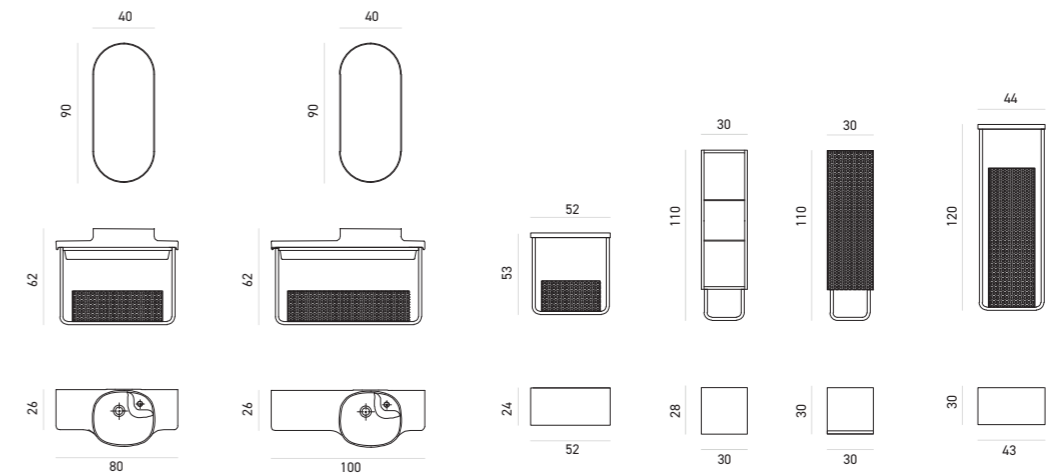

# Biella

The magic of simplicity  
Sadeliğin büyüğü

Biella 140 Matt Powder Lacquer / Mat Pudra Lake

100 cm / 120 cm / 140 cm

Countertop Ceramic Basin  
Tezgah Üstü Seramik Lavabo

Countertop; Acrylic  
Tezgah; Akrilik