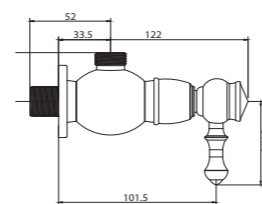

23mm Packing
23mm Salmatra

TP 1480 B
Black Antique
Siyah Antik