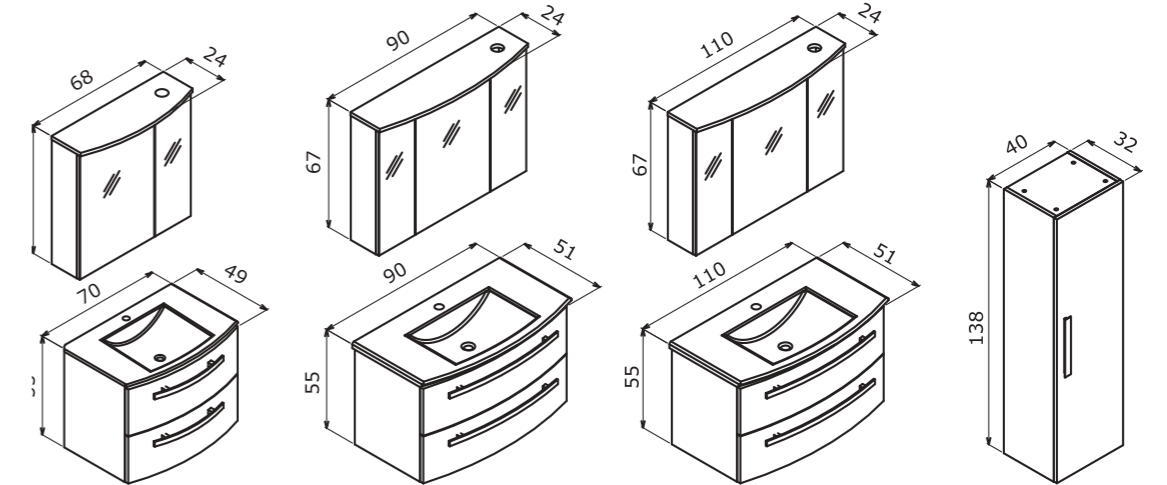

Urla 70 High Gloss Cashmere Lacquer / Parlak Kaşmir Lake

Technical Drawing:
Teknik Çizim: