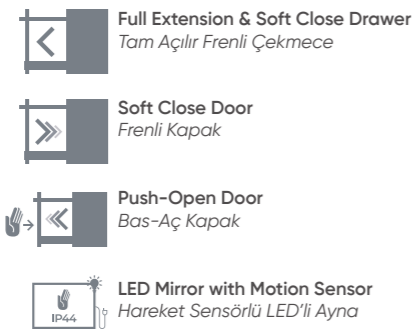

100 cm / 120 cm

Ceramic Basin
Seramik Etajerli Lavabo

Body & Drawers;
Matt Lacquer MDF
Gövde ve Çekmece;
Mat Lake MDF

Tall Cabinet; Tempered Smoked
Glass Shelf
Boy Dolabı; Temperli Füme Cam Raf