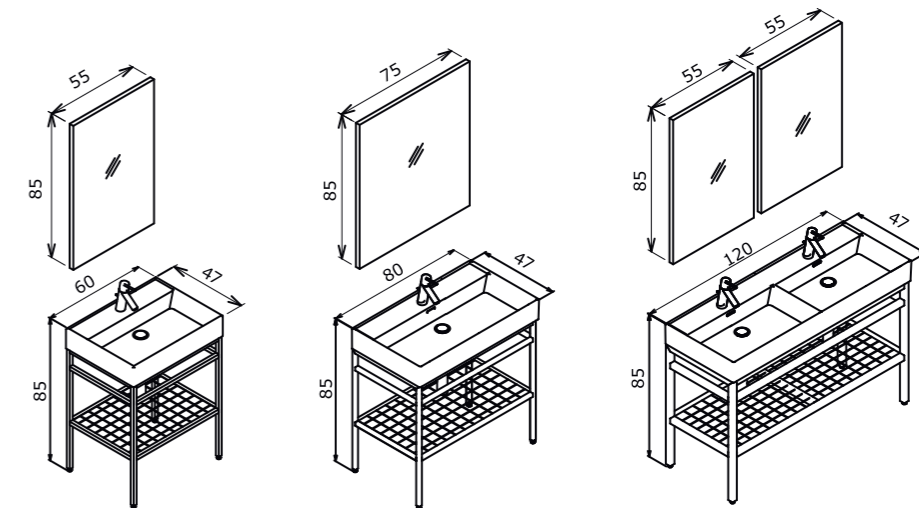

The washbasin for 120 and 80 cm is glossy White. For 60cm it is matt White.
*120 ve 80cm için lavabo parlak beyazdır. 60cm için mat beyazdır.

*Cream Washbasin is only available in 60cm size.
*Krem Lavabo sadece 60cm ebatında bulunmaktadır.

Technical Drawing:
Teknik Çizim: