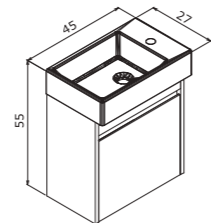

Yedisu

Delicate touch
İncelikli dokunuş

Yedisu 45 High Gloss Black Lacquer / Parlak Siyah Lake

Zag

A clear stance
Net bir duruş

45 cm

Ceramic Basin
Seramik Etajerli Lavabo

Body; Melamine MDF
Gövde; Melamin MDF

Door; High Gloss Lacquer
Kapak; Parlak Lake

Soft Close Door
Frenli Kapak

Shelf Ecological Mirror
Etajerli Ekolojik Ayna

Colors:
Renkler:

High Gloss Black Lacquer
Parlak Siyah Lake

High Gloss White Lacquer
Parlak Beyaz Lake

High Gloss Grey Lacquer
Parlak Gri Lake

High Gloss Cappuccino Lacquer
Parlak Cappuccino Lake

45 cm

Ceramic Basin
Seramik Etajerli Lavabo

Body & Door;
Matt Lacquer MDF
Gövde ve Kapak;
Mat Lake MDF

Soft Close Door
Frenli Kapak

Mirror Cabinet
Ayna Dolabı

Technical Drawing:
Teknik Çizim: