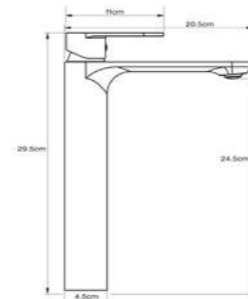

BASIN FAUCET / LAVABO ARMATÜRÜ

Ceramic Cartridge
Zinc Handle
Body; %100 Brass
Ideal Working Pressure 5 Bar
Water Flow Rate 8-10 Lt/Min

Seramik Kartuş
Zamak Kumanda Kolu
Gövde; %100 Pirinç
İdeal Çalışma Basıncı 5 Bar
Su Akış Miktarı Dakikada 8-10 Lt.

HIGH BASIN FAUCET / YÜKSEK LAVABO ARMATÜRÜ

Ceramic Cartridge
Zinc Handle
Body; %100 Brass
Ideal Working Pressure 5 Bar
Water Flow Rate 8-10 Lt/Min

Seramik Kartuş
Zamak Kumanda Kolu
Gövde; %100 Pirinç
İdeal Çalışma Basıncı 5 Bar
Su Akış Miktarı Dakikada 8-10 Lt.

SHOWER SET / DUŞ SETİ

Ceramic Cartridge
Zinc Handle
Body; %100 Brass
150cm Spiral Hose
S201 Quality Pipe
ABS Plastic Hand Shower
and Head Shower
Ideal Working Pressure 5 Bar
Water Flow Rate 10-12Lt/Min

Seramik Kartuş
Zamak Kumanda Kolu
Gövde; %100 Pirinç
150 cm Spiral Hortum
S201 Kalite Boru
ABS Plastik El Duşu ve Tepe Duşu
İdeal Çalışma Basıncı 5 Bar
Su Akış Miktarı Dakikada 10-12 Lt.