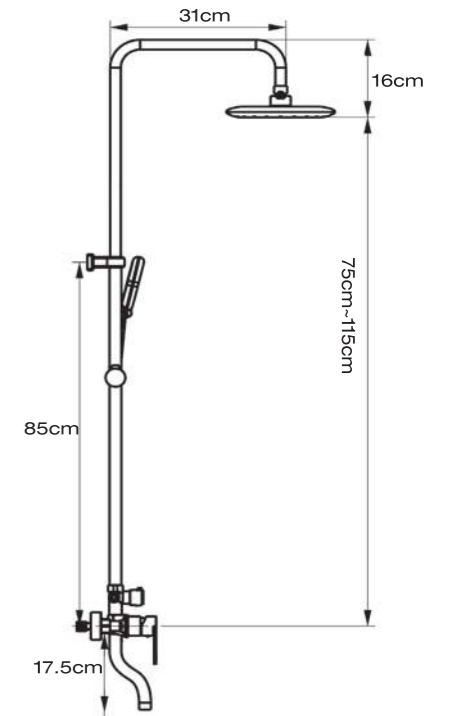

Ceramic Cartridge  
Zinc Handle  
Body; %100 Brass  
150cm Spiral Hose  
S201 Quality Pipe  
ABS Plastic Hand Shower  
and Head Shower  
Ideal Working Pressure 5 Bar  
Water Flow Rate 10-12Lt/Min

Seramik Kartuş  
Zamak Kumanda Kolu  
Gövde; %100 Pirinç  
150 cm Spiral Hortum  
S201 Kalite Boru  
ABS Plastik El Duşu ve Tepe Duşu  
İdeal Çalışma Basıncı 5 Bar  
Su Akış Miktarı Dakikada 10-12 Lt.