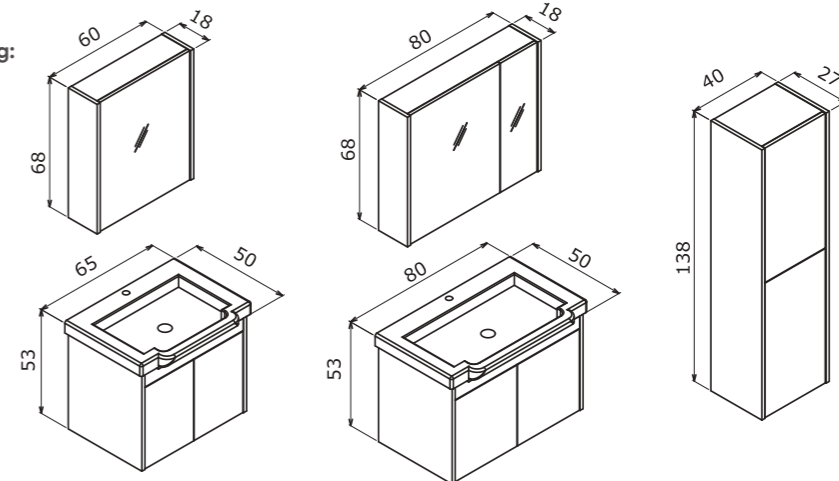

# Perge

A symbol of  
purity, cleanliness  
Saflığın, temizliğin  
sembolü

Perge 100 White / Beyaz

Perge 65 White / Beyaz

Perge 70 WMC / ÇMD

65 cm / 85 cm / 100 cm

**Ceramic Basin**  
Seramik Etajerli Lavabo