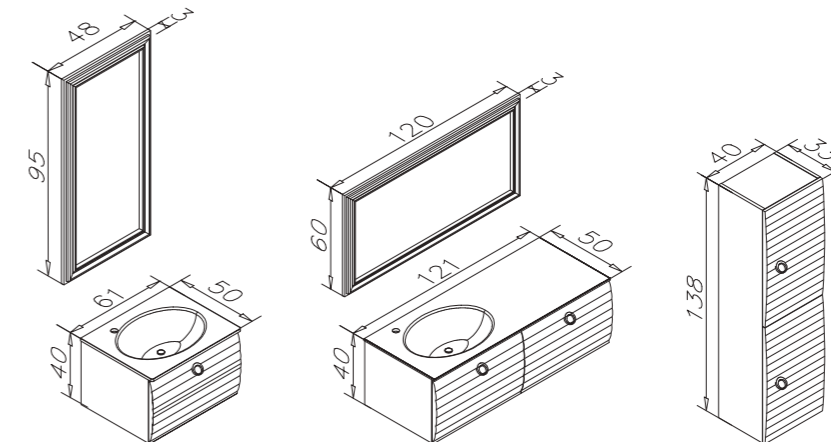

*Page for glass counter compatible ABS push-open siphons: 263
*Cam tezgah uyumlu ABS bas-Aç sifonlar için sayfa: 263

60 cm / 120 cm

**Washbasin with Glass Countertop
Brown**
Kahve Cam Tezgahlı Lavabo

**Body & Drawers;
Wave thermoform PVC or
High Gloss Lacquer MDF,
Tall Cabinet; Tempered Glass Shelf**

Gövde ve Çekmece;
Thermoform Yüzey veya Parlak Lake,
Boy Dolabı; Temperli Cam Raf

Full Extension & Soft Close Drawer
Tam Açılır Frenli Çekmece

Soft Close Door
Frenli Kapak

Framed Ecological Mirror
Çerçevesiz Ekolojik Ayna

**Colors:
Renkler:**

**Technical Drawing:
Teknik Çizim:**