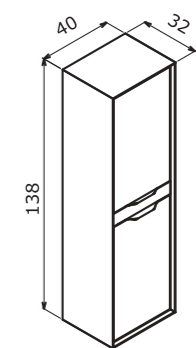

Sahra
Sahra

White
Beyaz

Soil
Toprak

Technical Drawing:
Teknik Çizim: