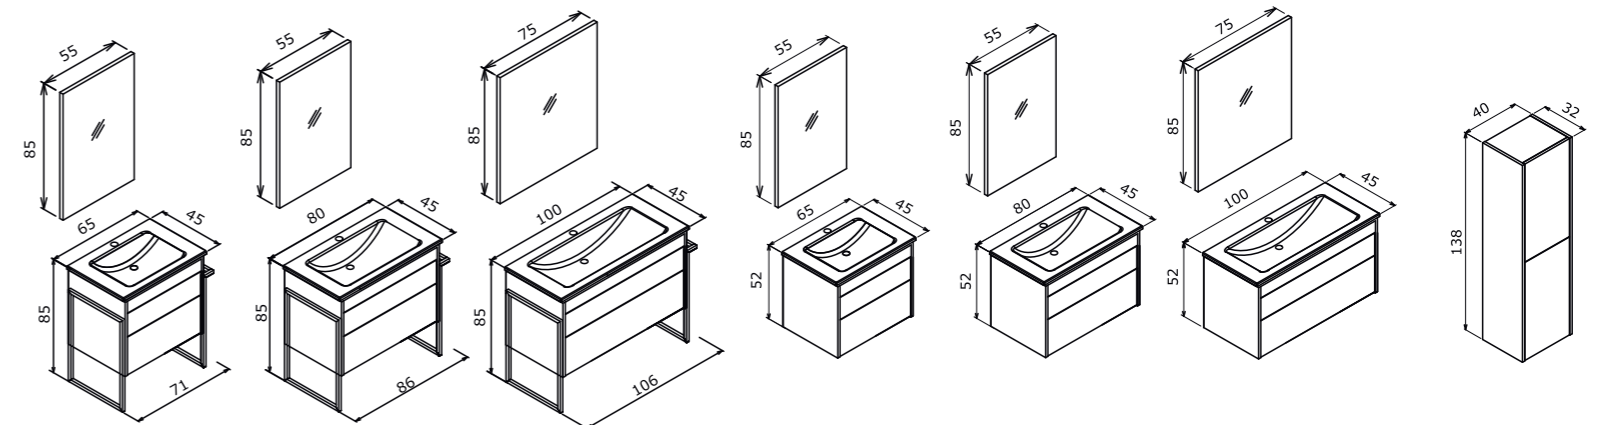

**Colors:**  
Renkler:

White (Towel Holder)  
Beyaz (Havluluklu)

Senza (Towel Holder)  
Senza (Havluluklu)

White  
Beyaz

Senza  
Senza

**Technical Drawing:**  
Teknik Çizim:

Trio 80 with Door White / Kapaklı Beyaz