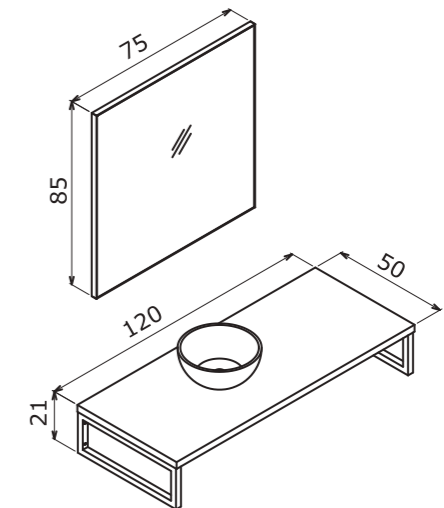

Kestel 95 Walnut / Ceviz