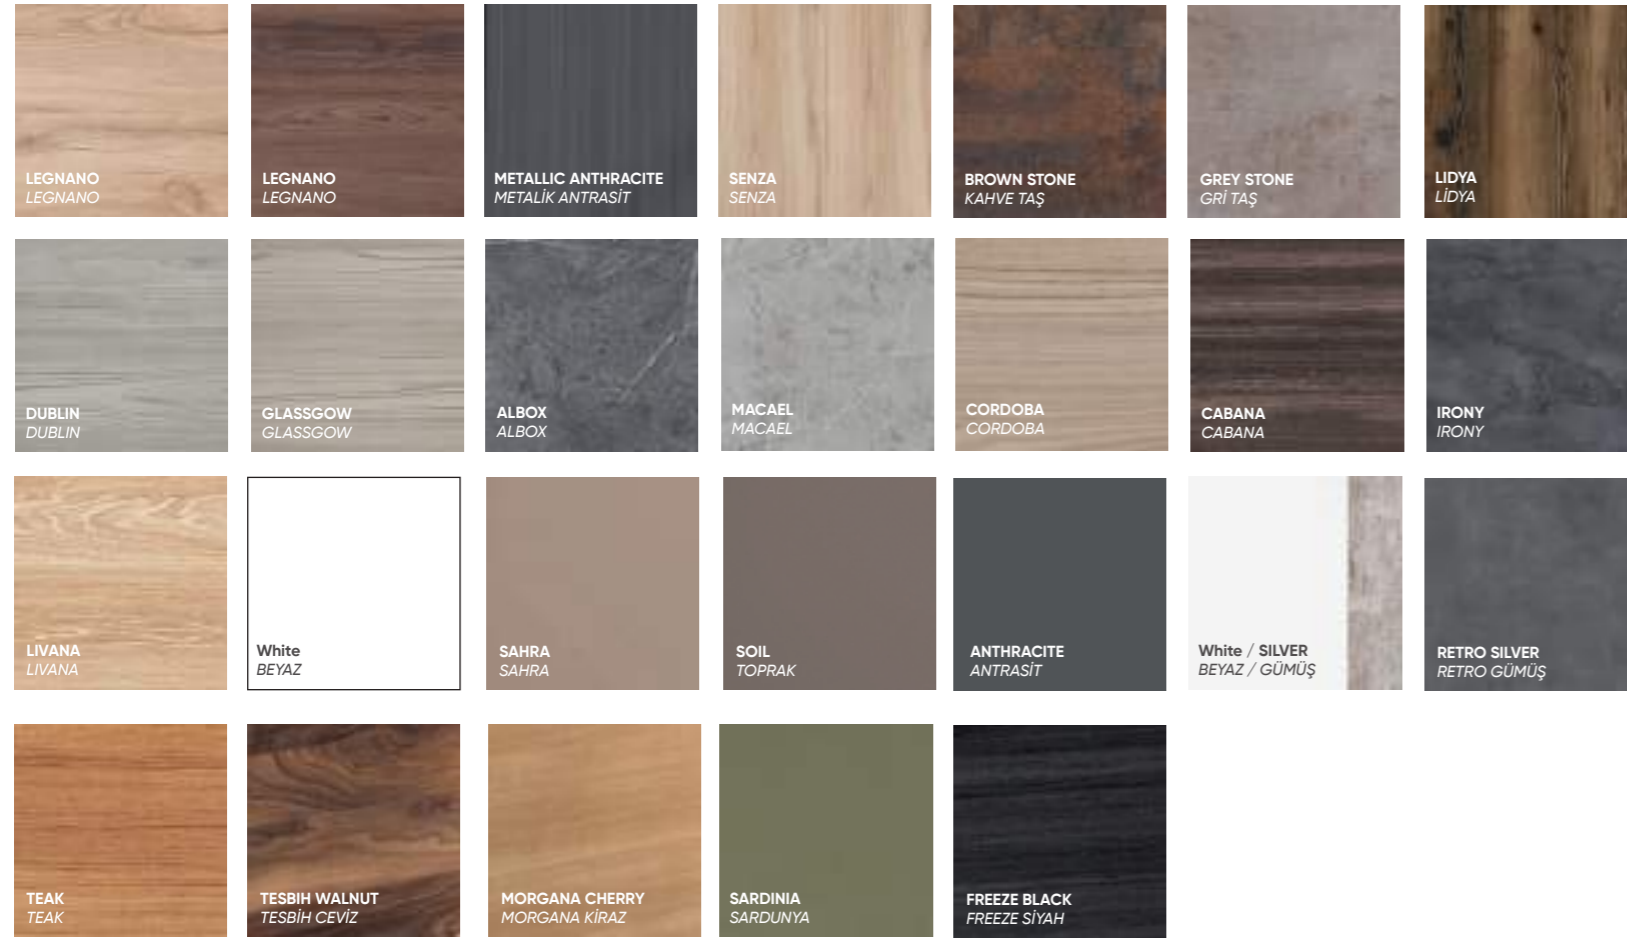

MELAMINE COATING MELAMİN KAPLAMA