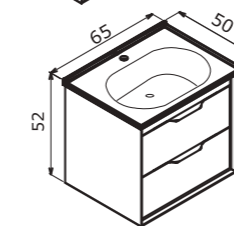

Sahra
Sahra

White
Beyaz

Soil
Toprak

Technical Drawing:
Teknik Çizim: