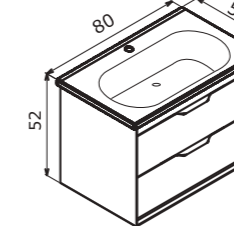

Sahra
Sahra

White
Beyaz

Soil
Toprak

Technical Drawing:
Teknik Çizim: