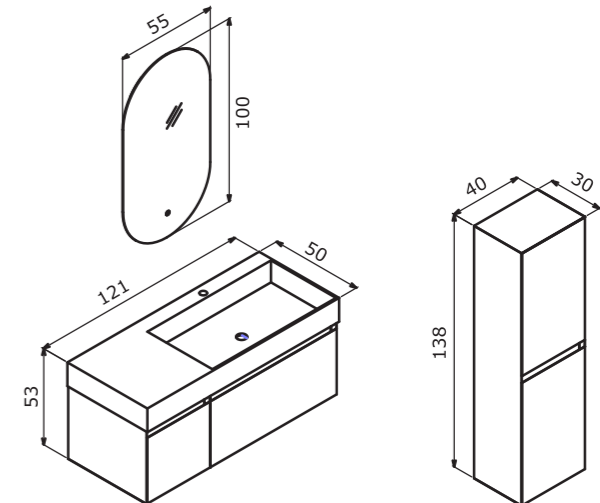

Lusso 80
Matt Anthracite / Mat Antrasit

Colors:
Renkler:

Technical Drawing:
Teknik Çizim: