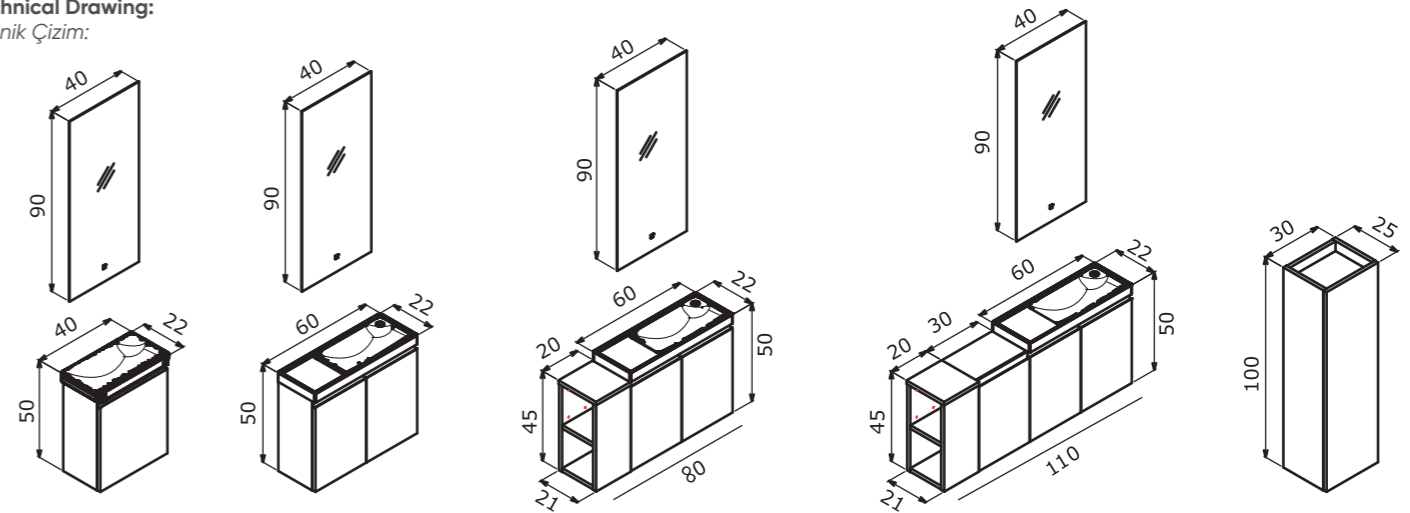

Shelf, Towel Holder and Washbasin Fixture are sold separately
Etajer, Havluluk ve Lavabo Armatürü ayrı satılmaktadır.

*Page for Shelf and Towel Holder; 260
*Etajer ve Havluluk için sayfa; 260

40 cm / 60 cm / 80 cm / 110 cm

Countertop Mini Ceramic Basin
Tezgah Üstü Mini Seramik Lavabo

Body & Door; Matt Lacquer MDF
Gövde ve Kapak; Mat Lake MDF

Soft Close Door
Frenli Kapak

IP67 LED Mirror with Touch Sensor,
Defogger
Dokunmatik Sensörlü, Buğu
Çözücülü IP67 LED'li Ayna

Colors:
Renkler:

Matt Anthracite Lacquer
Mat Antrasit Lake

Matt Cashmere Lacquer
Mat Kaşmir Lake

Matt Cinnamon Lacquer
Mat Tarçın Lake

Matt Grey Lacquer
Mat Gri Lake

Matt Blue Lacquer
Mat Mavi Lake

Matt Mink Lacquer
Mat Vizon Lake

Technical Drawing:
Teknik Çizim: