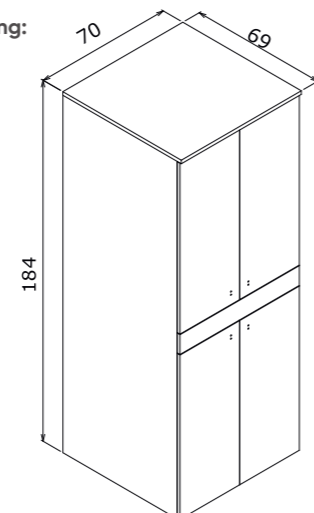

70 cm

Body; Melamine MDF  
Door; High Gloss Lacquer MDF

Gövde; Melamin MDF  
Kapak; Parlak Lake MDF

Soft Close Door  
Frenli Kapak

Technical Drawing:  
Teknik Çizim:

184

70

69