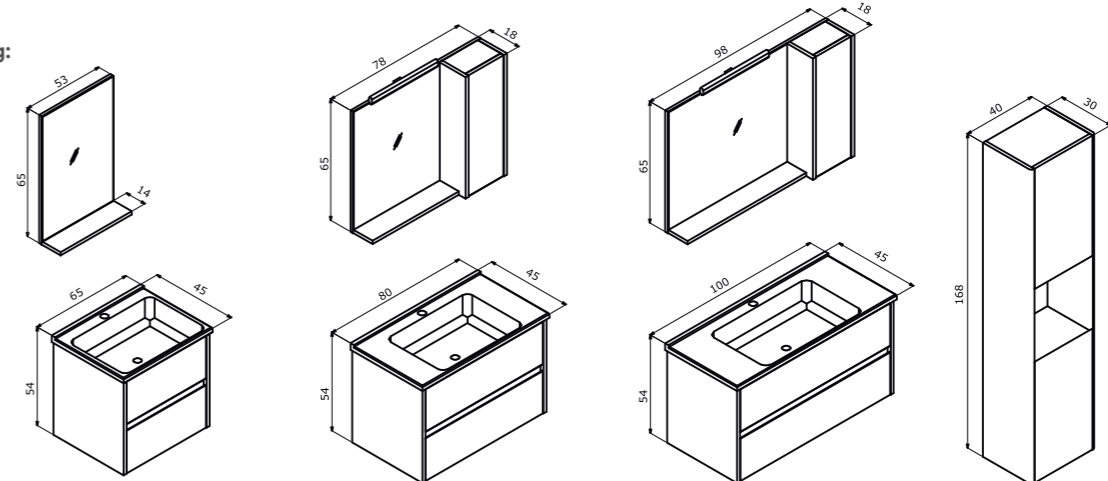

Düden 45 With Door / Kapaklı  
Odeon Walnut / Odeon Ceviz

45 cm / 60 cm / 80 cm

Ceramic Basin  
Seramik Etajerli Lavabo

Body & Door;  
Wrapping PVC MDF

Gövde ve Kapak;  
MDF üzeri PVC Kaplama

Soft Close Door  
Frenli Kapak