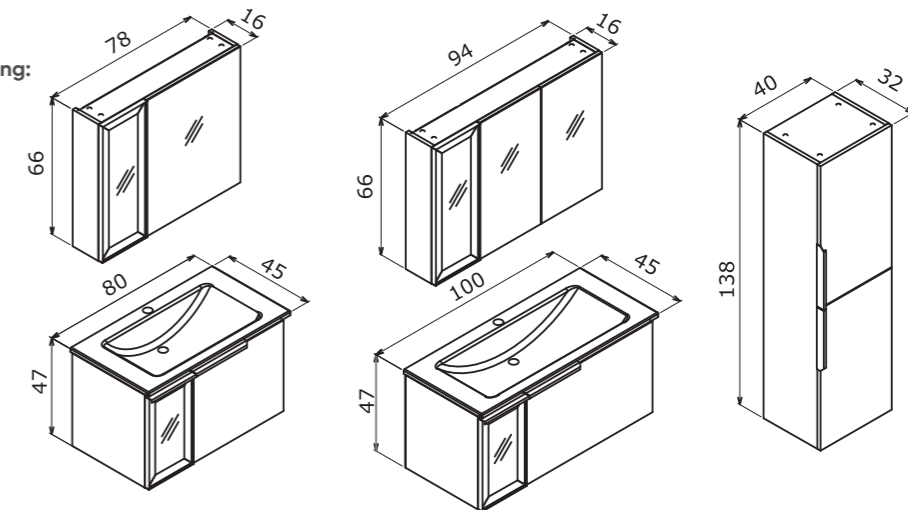

Pure 80 Matt White Lacquer / Mat Beyaz Lake

Technical Drawing:
Teknik Çizim: