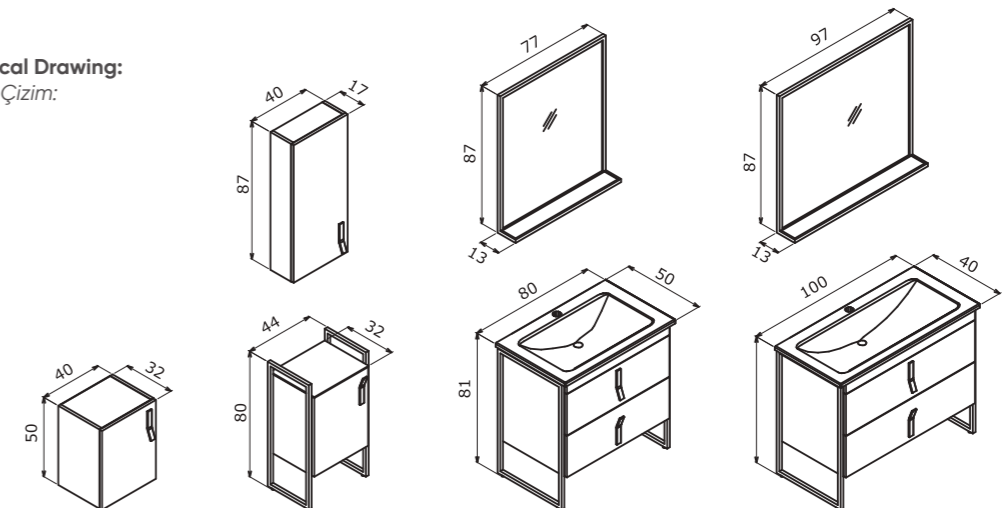

Modena 80 Matt White Lacquer / Mat Beyaz Lake

80 cm / 100 cm

Ceramic Basin

Seramik Etajerli Lavabo

Body & Drawers;

Matt Lacquer MDF, Metal Foot

Gövde ve Çekmece;

Mat Lake MDF, Metal Ayak

Tall Cabinet; Tempered Smoked
Glass Shelf

Boy Dolabi; Temperli Füme Cam Raf

Full Extension & Soft Close Drawer
Tam Açılır Frenli Çekmece

Soft Close Door
Frenli Kapak

Aluminum Framed Shelf Mirror
Alüminyum Çerçevesiz Etajerli Ayna

Tempered Smoked Glass Shelf
Temperli Füme Etajer Camı

Colors:

Renkler:

Technical Drawing:

Teknik Çizim: