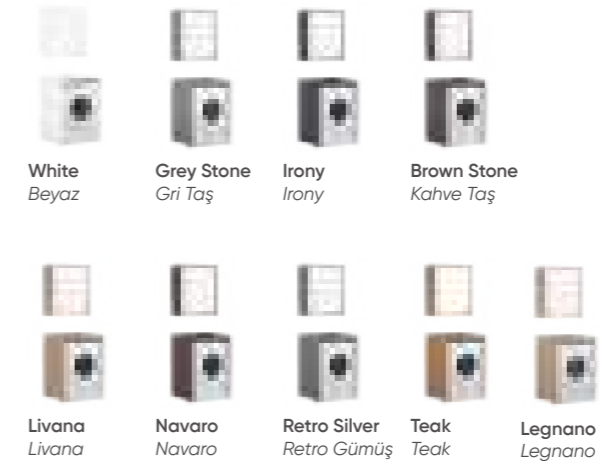

* Your washing machine dimensions should be checked!
* Çamaşır makinenizin ölçüsünü kontrol ediniz!

65 cm

Body; Melamine Particalboard
or MDF Lacquer
Door; High Gloss Lacquer MDF

Gövde; Melamin Yonga Levha veya
MDF Lake
Kapak; Parlak Lake MDF