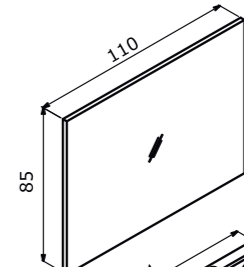

Terme

with drawer
çekmeceli

Clear line of design
Tasarımın net çizgisi

Terme 100 With Drawer / Çekmeceli
High Gloss Grey Lacquer / Parlak Gri Lake

60 cm / 80 cm / 100 cm / 120 cm

Ceramic Basin
Seramik Etajerli Lavabo

Body;
Melamine MDF
Gövde;
Melamin MDF

Drawers; High Gloss Lacquer MDF
Çekmece; Parlak Lake MDF

Full Extension & Soft Close Drawer
Tam Açılır Frenli Çekmece

Soft Close Door
Frenli Kapak

Mirror Cabinet
Ayna Dolabı

Aluminum Framed Ecological Mirror
Alüminyum Çerçevesi Ekolojik Ayna

Colors:
Renkler: