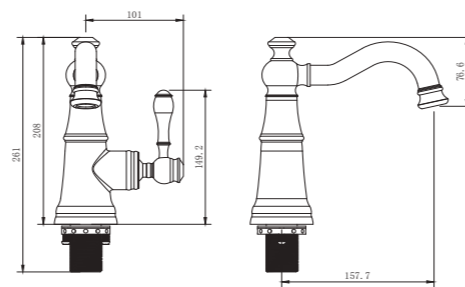

TOPKAPI

BASIN FAUCET / LAVABO ARMATÜRÜ

Ceramic Cartridge
%100 Brass
Ideal Working Pressure 5 Bar
Water Flow Rate 10-12 lt/Min

Seramik Kartuş
%100 Pirinç
İdeal Çalışma Basıncı 5 Bar
Su Akış Miktarı Dakikada 10-12 Lt.

Technical Drawing:
Teknik Çizim:

TOPKAPI

HIGH BASIN FAUCET / YÜKSEK LAVABO ARMATÜRÜ

Ceramic Cartridge
%100 Brass
Ideal Working Pressure 5 Bar
Water Flow Rate 10-12 lt/Min

Seramik Kartuş
%100 Pirinç
İdeal Çalışma Basıncı 5 Bar
Su Akış Miktarı Dakikada 10-12 Lt.

Technical Drawing:
Teknik Çizim:

SWAN BASIN FAUCET / KUĞU LAVABO ARMATÜRÜ

Ceramic Cartridge
%100 Brass
Ideal Working Pressure 5 Bar
Water Flow Rate 10-12 lt/Min

Seramik Kartuş
%100 Pirinç
İdeal Çalışma Basıncı 5 Bar
Su Akış Miktarı Dakikada 10-12 Lt.

Technical Drawing:
Teknik Çizim:

KITCHEN FAUCET / EVİYE ARMATÜRÜ

Swivel Spout
Ceramic Cartridge
%100 Brass
Ideal Working Pressure 5 Bar
Water Flow Rate 8-10 lt/Min

Döner Borulu
Seramik Kartuş
%100 Pirinç
İdeal Çalışma Basıncı 5 Bar
Su Akış Miktarı Dakikada 8-10 Lt.

It is recommended to use filtered angle valve with products to prevent faucet damage due to all kind of pollution that may occur during installation. Tesisatta oluşabilecek her türlü kirliliğin armatüre zararını önlemek için ürünle birlikte filtrelili ara musluk kullanılması tavsiye edilir.