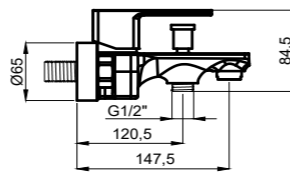

## BATH FAUCET / BANYO ARMATÜRÜ

BL 501 V  
Mink  
Vizon

BL 501 C  
Chrome  
Krom

Ceramic Cartridge  
%100 Brass  
Ideal Working Pressure 3 Bar  
Water Flow Rate 9 lt/Min

Seramik Kartuş  
%100 Pirinç  
İdeal Çalışma Basıncı 3 Bar  
Su Akış Miktarı Dakikada 9 Lt.