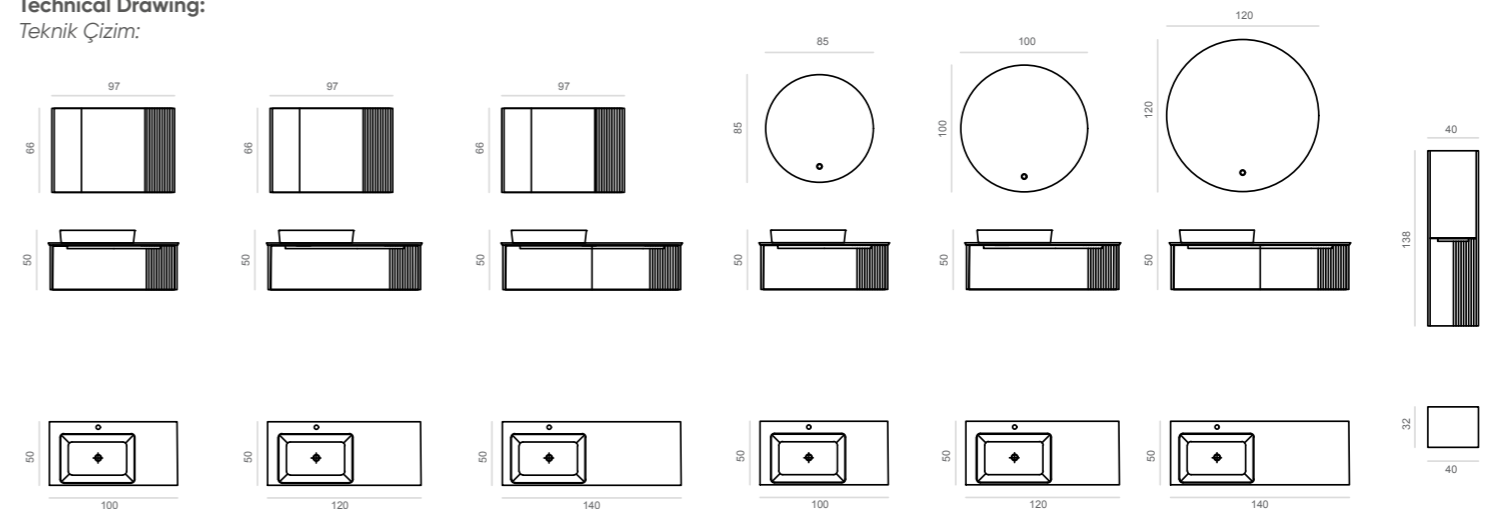

Biella 140 Matt Powder Lacquer / Mat Pudra Lake

100 cm / 120 cm / 140 cm

Countertop Ceramic Basin
Tezghah Üstü Seramik Lavabo

Countertop; Acrylic
Tezghah; Akirlik

Body & Drawers;
Matt Lacquer MDF
Gövde ve Çekmece;
Mat Lake MDF

- Full Extension & Soft Close Drawer
  Tam Açılır Frenli Çekmece
- Soft Close Door
  Frenli Kapak
- IP67 LED Mirror with Touch Sensor
  Dokunmatik Sensörlü IP67 LED'li Ayna

Colors:
Renkler:

Technical Drawing:
Teknik Çizim: