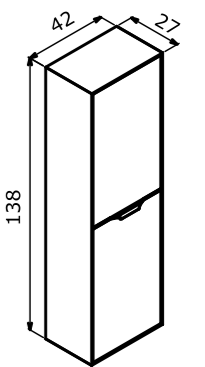

Technical Drawing:
Teknik Çizim: