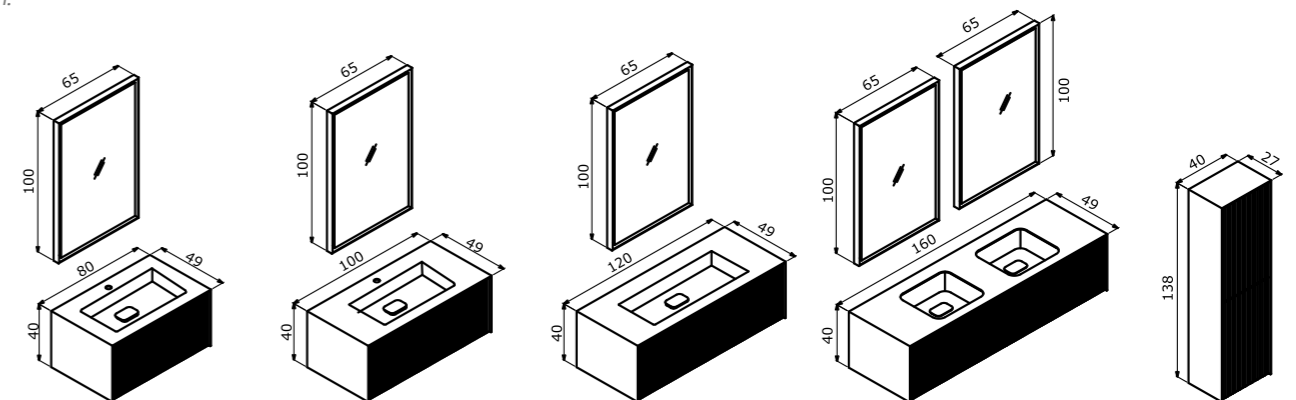

Technical Drawing:
Teknik Çizim: