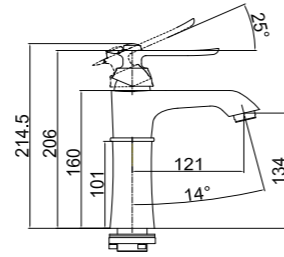

*It is recommended to use filtered angle valve with products to prevent faucet damage due to all kind of pollution that may occur during installation.
*Tesisatta oluşabilecek her türlü kirliliğin armatüre zararını önlemek için ürünle birlikte filtrelili ara musluk kullanılması tavsiye edilir.