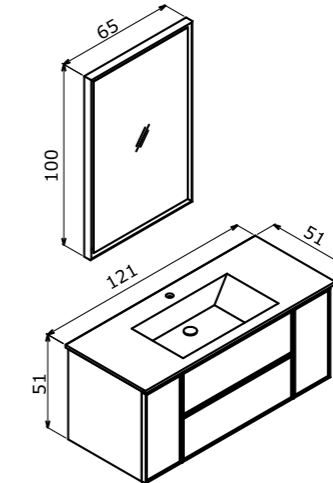

100 cm / 120 cm

Ceramic Basin
Seramik Etajerli Lavabo

Body & Drawers;
Matt Lacquer MDF
Gövde ve Çekmece;
Mat Lake MDF

Tall Cabinet; Tempered Smoked
Glass Shelf
Boy Dolabı; Temperli Füme Cam Raf

- Full Extension & Soft Close Drawer
  Tam Açılır Frenli Çekmece
- Soft Close Door
  Frenli Kapak
- Push-Open Door
  Bas-Aç Kapak
- LED Mirror with Motion Sensor
  Hareket Sensörlü LED'li Ayna

Colors:
Renkler:

Technical Drawing:
Teknik Çizim: