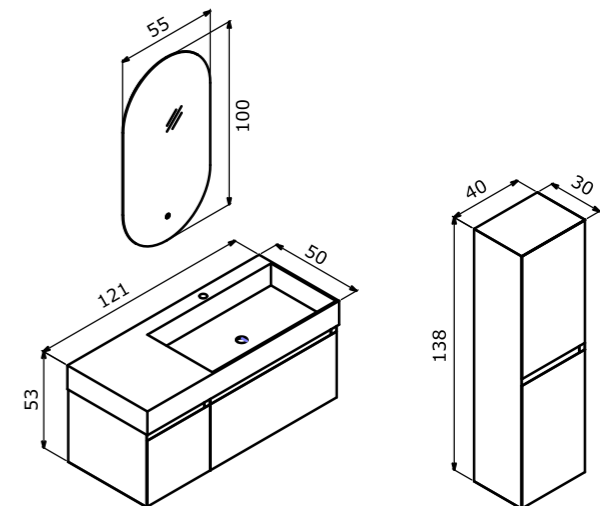

Lusso 80
Matt Anthracite / Mat Antrasit

Colors:
Renkler:

Technical Drawing:
Teknik Çizim: