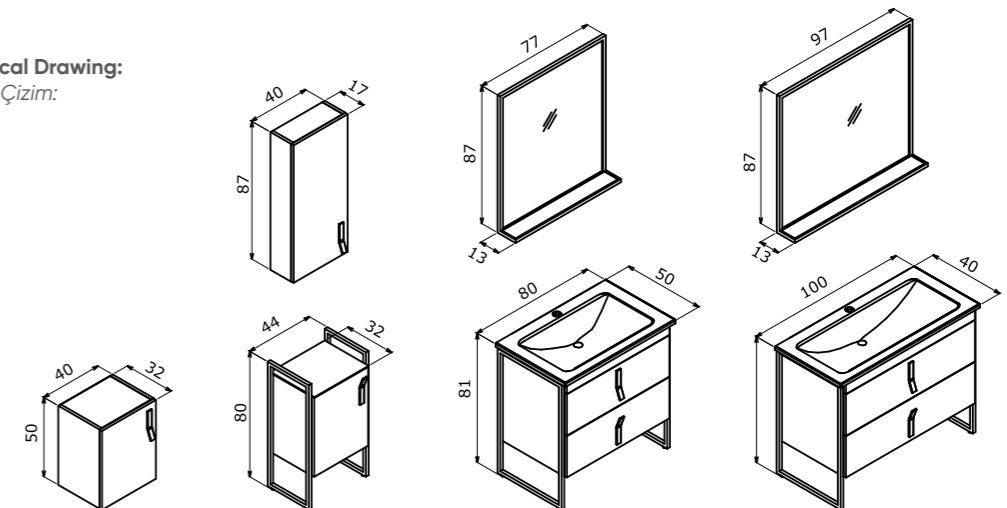

Modena

Bright and refreshing bathrooms
İçinizi ferahlatan aydınlık banyolar

Modena 80 Matt White Lacquer / Mat Beyaz Lake

80 cm / 100 cm

Ceramic Basin

Seramik Etajerli Lavabo

Body & Drawers;

Matt Lacquer MDF, Metal Foot

Gövde ve Çekmece;

Mat Lake MDF, Metal Ayak

Tall Cabinet; Tempered Smoked
Glass Shelf

Boy Dolabi; Temperli Füme Cam Raf

Full Extension & Soft Close Drawer
Tam Açılır Frenli Çekmece

Soft Close Door
Frenli Kapak

Aluminum Framed Shelf Mirror
Alüminyum Çerçevesiz Etajerli Ayna

Tempered Smoked Glass Shelf
Temperli Füme Etajer Camı

Colors:
Renkler:

Technical Drawing:

Teknik Çizim: