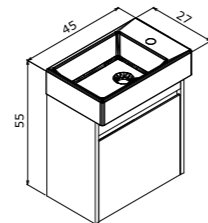

Yedisu

Delicate touch
İncelikli dokunuş

Yedisu 45 High Gloss Black Lacquer / Parlak Siyah Lake

Zag

A clear stance
Net bir duruş

Zag 45 Matt White / Mat Beyaz

45 cm

Ceramic Basin
Seramik Etajerli Lavabo

Body; Melamine MDF
Gövde; Melamin MDF

Door; High Gloss Lacquer
Kapak; Parlak Lake

Soft Close Door
Frenli Kapak

Shelf Ecological Mirror
Etajerli Ekolojik Ayna

Colors:
Renkler:

High Gloss Black Lacquer
Parlak Siyah Lake

High Gloss White Lacquer
Parlak Beyaz Lake

High Gloss Grey Lacquer
Parlak Gri Lake

High Gloss Cappuccino Lacquer
Parlak Cappuccino Lake

45 cm

Ceramic Basin
Seramik Etajerli Lavabo

Body & Door;
Matt Lacquer MDF
Gövde ve Kapak;
Mat Lake MDF

Soft Close Door
Frenli Kapak

Mirror Cabinet
Ayna Dolabı

Technical Drawing:
Teknik Çizim: