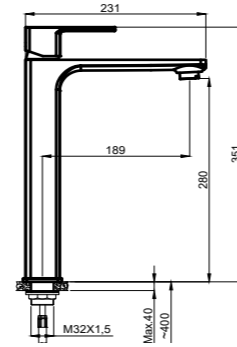

BASIN FAUCET / LAVABO ARMATÜRÜ

Ceramic Cartridge
%100 Brass
Ideal Working Pressure 3 Bar
Water Flow Rate 9 lt/Min

Seramik Kartuş
%100 Pirinç
İdeal Çalışma Basıncı 3 Bar
Su Akış Miktarı Dakikada 9 Lt.

HIGH BASIN FAUCET / YÜKSEK LAVABO ARMATÜRÜ

Ceramic Cartridge
%100 Brass
Ideal Working Pressure 3 Bar
Water Flow Rate 9 lt/Min

Seramik Kartuş
%100 Pirinç
İdeal Çalışma Basıncı 3 Bar
Su Akış Miktarı Dakikada 9 Lt.

BATH FAUCET / BANYO ARMATÜRÜ

Ceramic Cartridge
%100 Brass
Ideal Working Pressure 3 Bar
Water Flow Rate 9 lt/Min

Seramik Kartuş
%100 Pirinç
İdeal Çalışma Basıncı 3 Bar
Su Akış Miktarı Dakikada 9 Lt.

It is recommended to use filtered angle valve with products to prevent faucet damage due to all kind of pollution that may occur during installation.
Tesisatta oluşabilecek her türlü kirliliğin armatüre zararını önlemek için ürünle birlikte filtrelili ara musluk kullanılması tavsiye edilir.