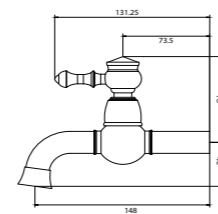

23mm Salmastra  
Tesisat Bağlantısı G 1/2