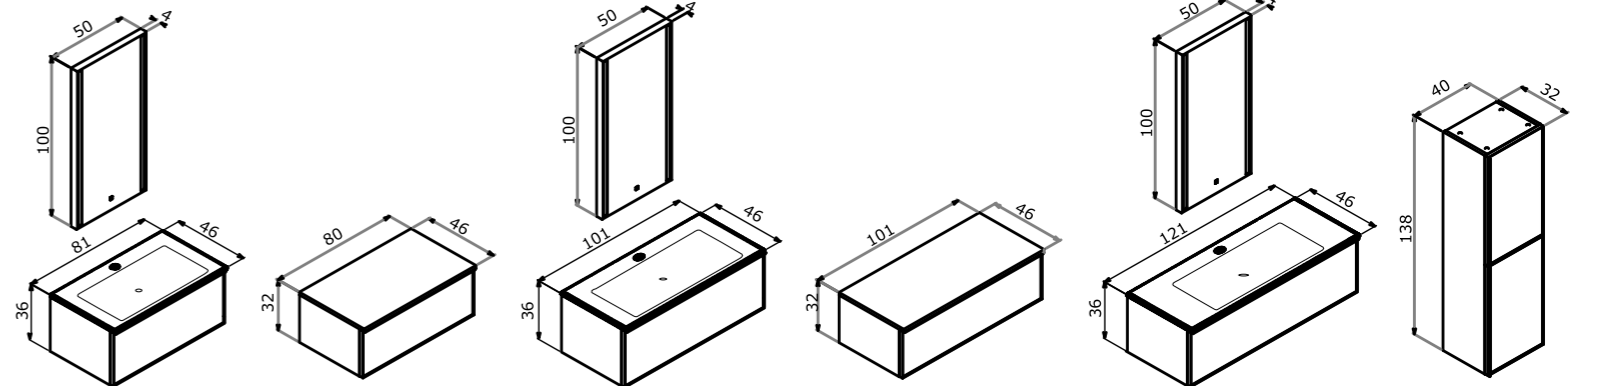

Technical Drawing:
Teknik Çizim: