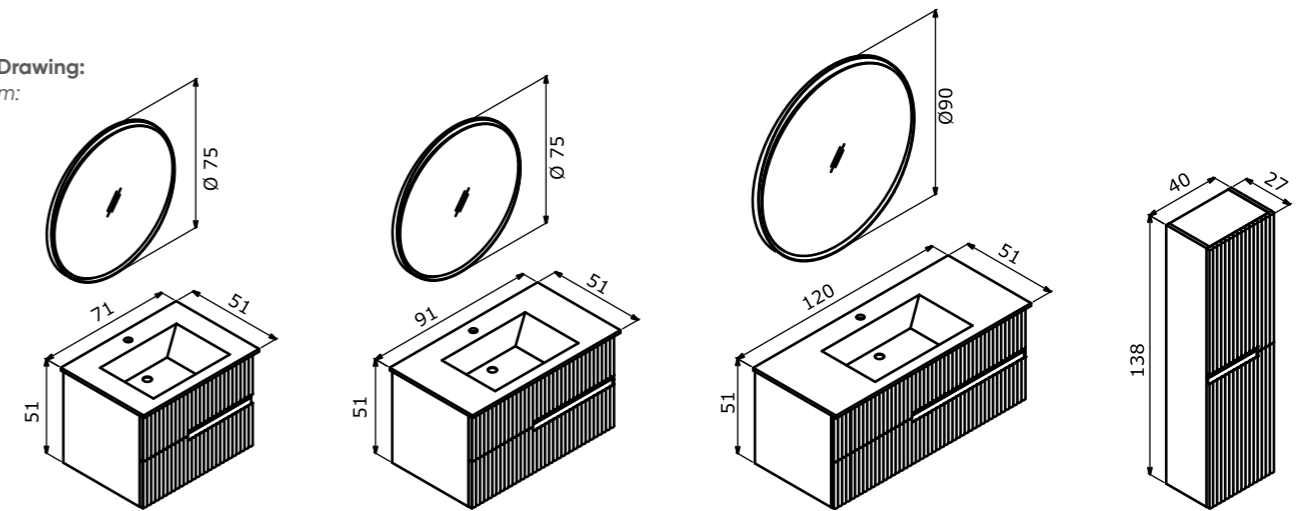

Technical Drawing:
Teknik Çizim: