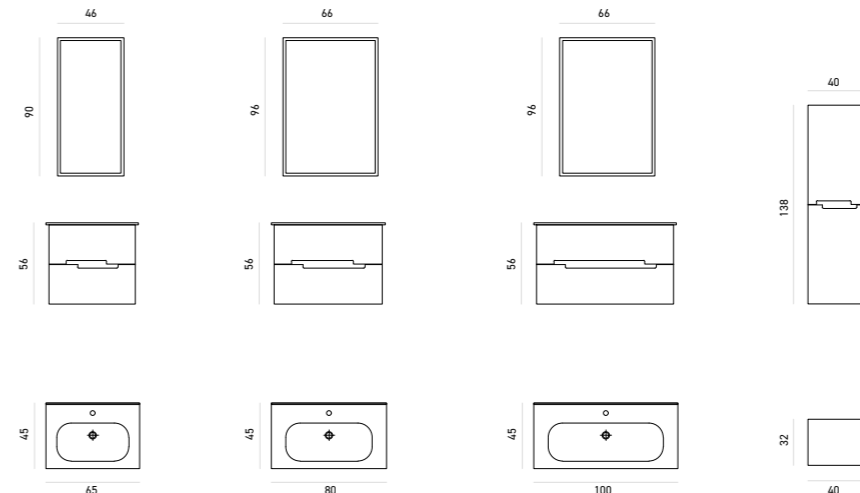

Lodi 100 White - Gold / Beyaz - Altın

Lodi

The nobility of white
Beyazın asaleti

65 cm / 80 cm / 100 cm

Ceramic Basin
Seramik Lavabo

Body & Drawers;
MDF Lacquer
Gövde ve Çekmece;
MDF Lake

Full Extension & Soft Close Drawer
Tam Açılır Frenli Çekmece

Soft Close Door
Frenli Kapak

Ecological Mirror
Ekolojik Ayna

Colors:
Renkler:

Technical Drawing:
Teknik Çizim: