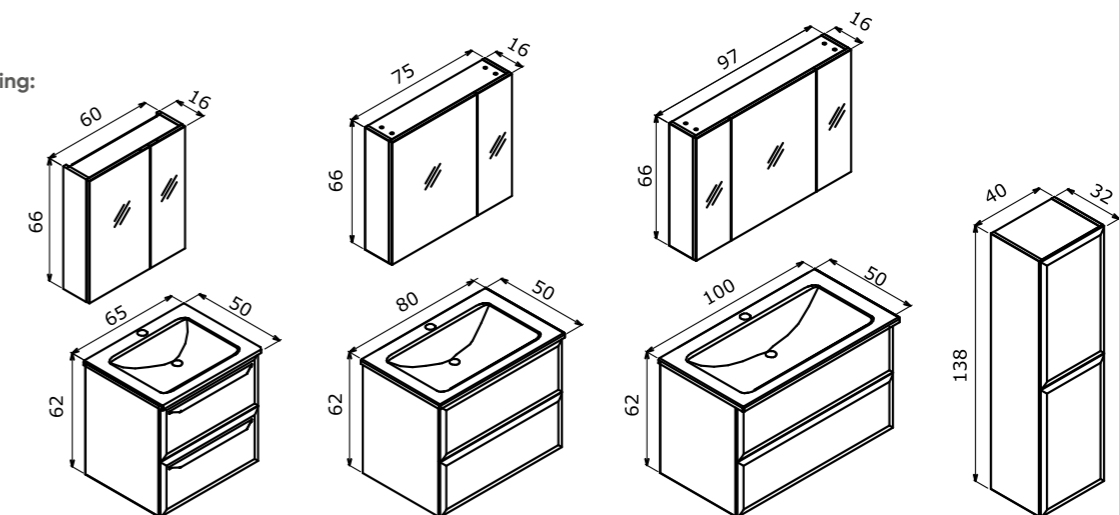

Technical Drawing:
Teknik Çizim: