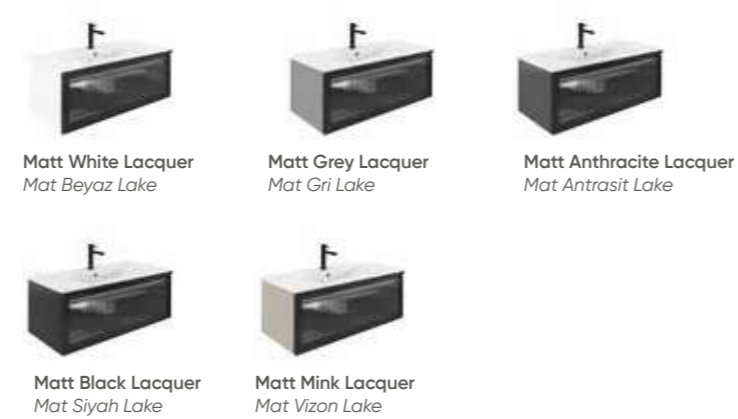

Shelf, Towel Holder and Washbasin Fixture are sold separately
Etajer, Havluluk ve Lavabo Armatürü ayrı satılmaktadır.

*Page for Shelf; 260
*Etajer için sayfa; 260

80 cm / 100 cm / 120 cm

Ceramic Basin
Seramik Etajerli Lavabo

**Body & Drawers;
Matt Lacquer MDF**
Gövde ve Çekmece; Mat Lake MDF

**Drawers; Smoked Ribbed Metal Framed
Glass Drawer**
Çekmece; Füme Nervürlü Metal Çerçevesi
Cam Çekmece
Çekmece içi deri kaplama

Tall Cabinet; Tempered Smoked Glass Shelf
Boy Dolabı; Temperli Füme Cam Raf

- Full Extension & Soft Close Drawer
  Tam Açılır Frenli Çekmece
- Soft Close Door
  Frenli Kapak
- LED Illuminated Drawer & Tall Cabinet
  LED Aydınlatmalı Çekmece ve Boy Dolap
- IP67 LED Mirror with Touch Sensor
  Dokunmatik Sensörlü IP67 LED'li Ayna

Colors:
Renkler:

Technical Drawing:
Teknik Çizim:

Urban

A characteristic touch
to the bathroom

Banyoya karakteristik
dokunuş