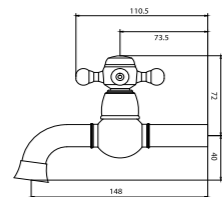

7.6 mm Salmastra  
Tesisat Bağlantısı G 1/2