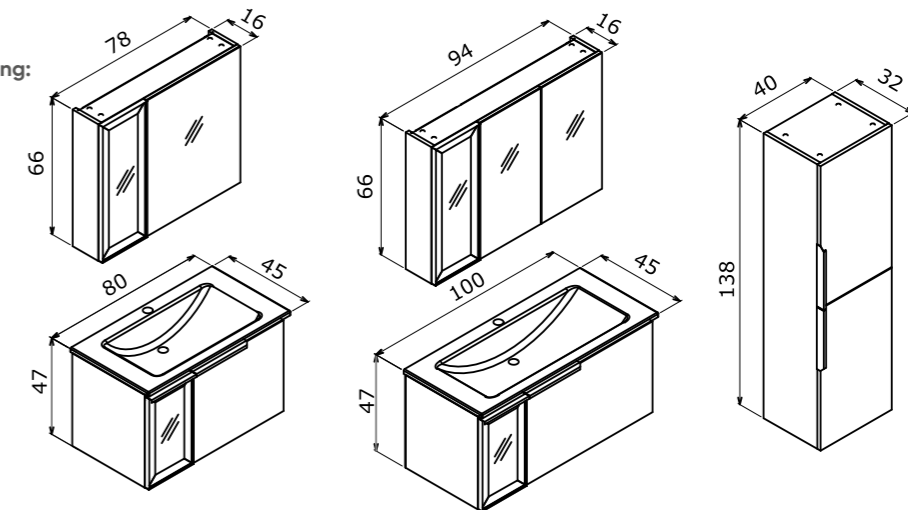

Pure 80 Matt White Lacquer / Mat Beyaz Lake

Technical Drawing:
Teknik Çizim: