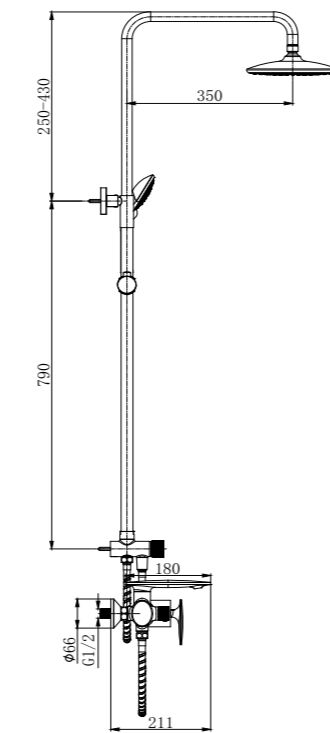

NEST

SOAP DISPENSER SIVI SABUNLUK

SOAP DISH SABUNLUK

304 Stainless Steel
Electrostatic Coating

304 Paslanmaz Çelik
Elektrostatik Kaplama