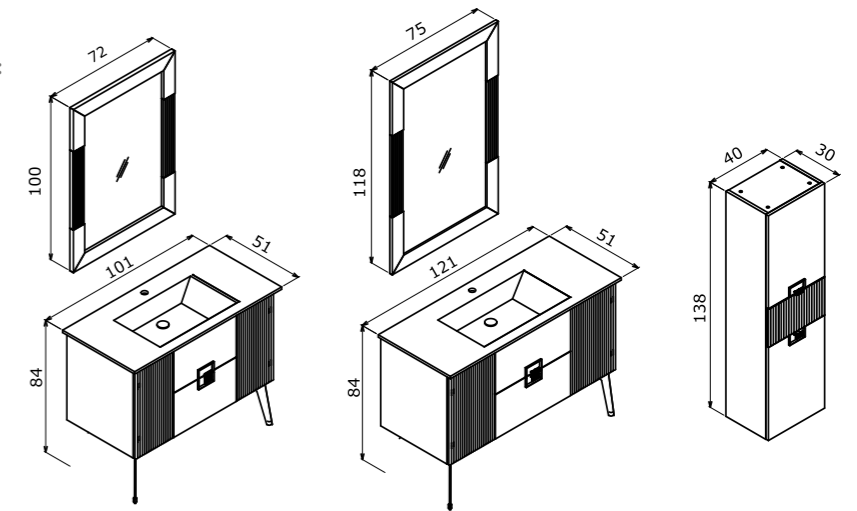

Adria 100 Mat Mink Lacquer / Matt Vizon Lake

Technical Drawing:
Teknik Çizim: