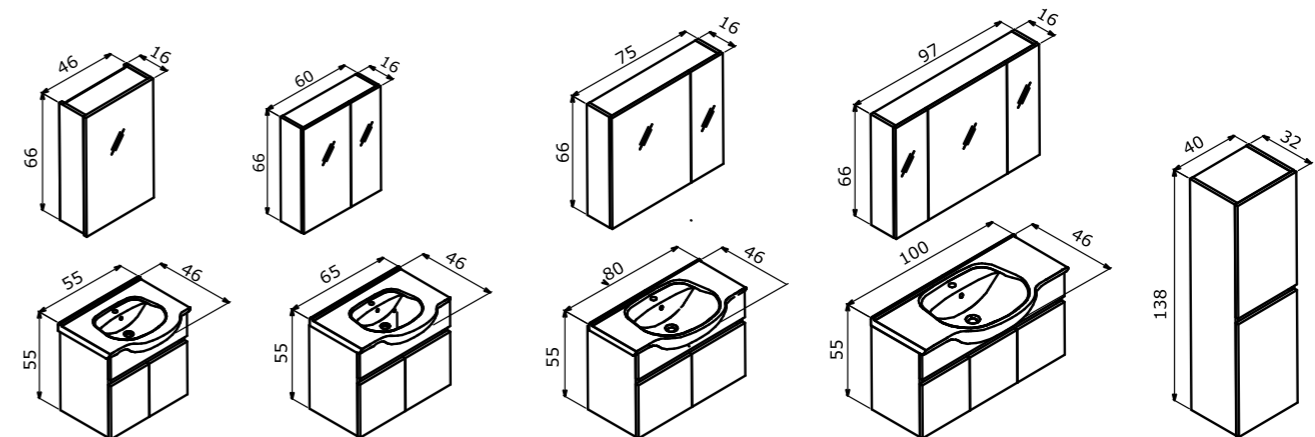

55 cm / 65 cm / 80 cm / 100 cm

Ceramic Basin
Seramik Etajerli Lavabo

Body;
Melamine Particalboard
Gövde;
Melamin Yonga Levha

Doors;
Melamine Particalboard
or High Gloss
Kapaklar;
Melamin Yonga Levha
veya Parlak PET-MDF

Soft Close Door
Frenli Kapak

Mirror Cabinet
Ayna Dolabı

Colors:
Renkler: