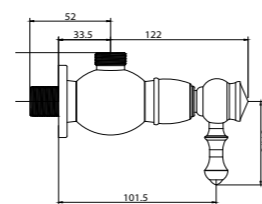

23mm Packing
23mm Salmastra

TP 1480 B
Black Antique
Siyah Antik