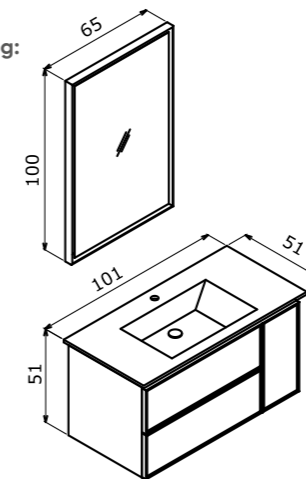

100 cm / 120 cm

Ceramic Basin
Seramik Etajerli Lavabo

Body & Drawers;
Matt Lacquer MDF
Gövde ve Çekmece;
Mat Lake MDF

Tall Cabinet; Tempered Smoked
Glass Shelf
Boy Dolabı; Temperli Füme Cam Raf

- Full Extension & Soft Close Drawer
  Tam Açılır Frenli Çekmece
- Soft Close Door
  Frenli Kapak
- Push-Open Door
  Bas-Aç Kapak
- LED Mirror with Motion Sensor
  Hareket Sensörlü LED'li Ayna

Colors:
Renkler:

Technical Drawing:
Teknik Çizim: