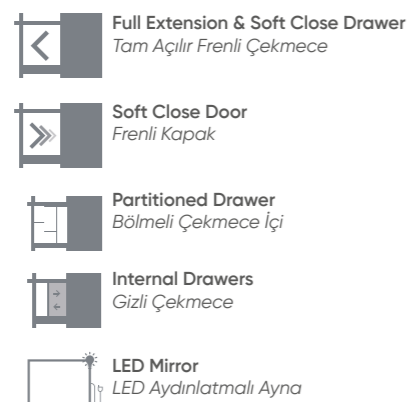

Craft

The power of nature
in your bathroom
Doğanın gücü banyonuzda

80cm / 100 cm / 120 cm

Countertop Ceramic Basin/Tezgah
Üstü Seramik Lavabo

Body; Compact Laminate
Gövde; Kompakt Laminat

Drawers; Matt Lacquer MDF
Çekmece; Mat Lake MDF

Tall Cabinet; Tempered Smoked
Glass Shelf
Boy Dolabı; Temperli Füme Cam Raf

Colors:
Renkler:

Technical Drawing:
Teknik Çizim: