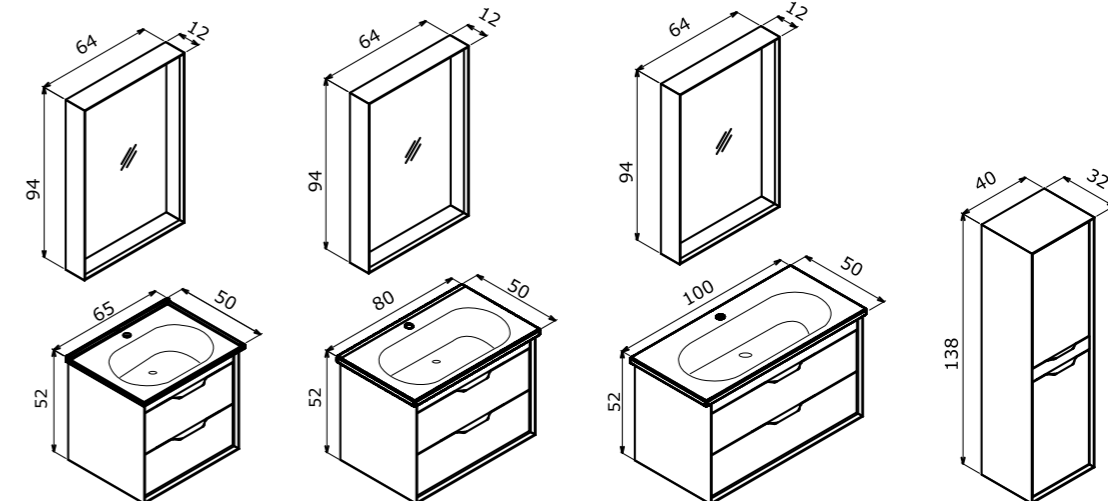

65 cm / 80 cm / 100 cm

Ceramic Basin
Seramik Etajerli Lavabo

Body & Drawers; Melamine MDF
Gövde ve Çekmece; Melamin MDF

Full Extension & Soft Close Drawer
Tam Açılır Frenli Çekmece

Soft Close Door
Frenli Kapak

IP67 LED Mirror with Touch Sensor
Dokunmatik Sensörlü IP67 LED'li Ayna

Colors:
Renkler:

Technical Drawing:
Teknik Çizim: