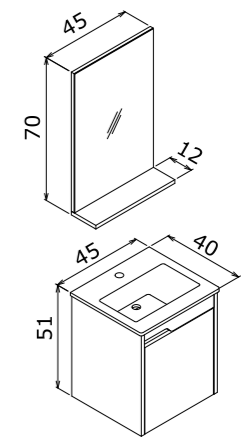

Begonya

It self-confidence comes from his simplicity
Özgüveni sadeliğinden geliyor

55 cm

Ceramic Basin
Seramik Etajerli Lavabo

Body & Door;
Melamine Particalboard
Gövde ve Kapak;
Melamin Yonga Levha

Soft Close Door
Frenli Kapak

ECO
Ecological Mirror
Ekolojik Ayna

Colors:
Renkler:

Brick

A striking effect in tight spaces
Dar alanlarda vurucu
bir etki

45 cm

Ceramic Basin
Seramik Etajerli Lavabo

Body; Melamine Particalboard
Gövde; Melamin Yonga Levha

Door; Melamine MDF
Kapak; Melamin MDF

Soft Close Door
Frenli Kapak

ECO
Shelf Ecological Mirror
Etajerli Ekolojik Ayna

Colors:
Renkler: