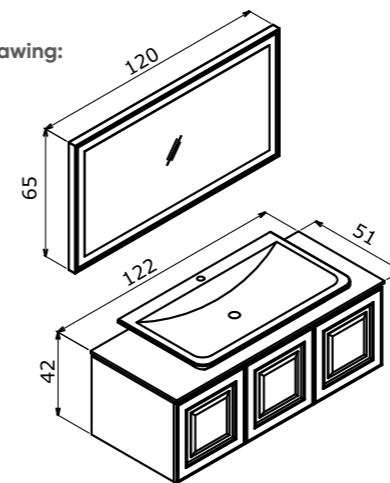

120 cm / 160 cm

Countertop Ceramic Basin
Tezgah Üstü Seramik Lavabo

Body & Doors;
High Gloss Lacquer MDF
Gövde ve Kapak;
Parlak Lake MDF

Countertop; Acrylic
Tezgah; Akrilik

Tall Cabinet; Tempered Glass Shelf
Boy Dolabı; Temperli Cam Raf

Soft Close Door
Frenli Kapak

LED Mirror
LED Aydınlatmalı Ayna

Colors:
Renkler:

Technical Drawing:
Teknik Çizim: