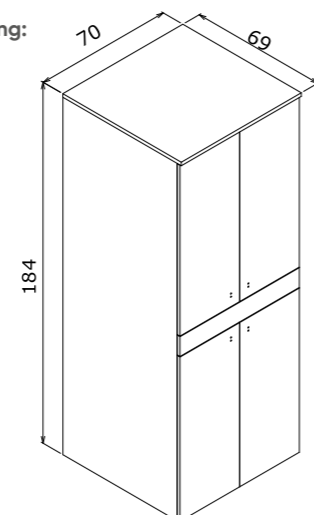

70 cm

Body; Melamine MDF  
Door; High Gloss Lacquer MDF

Gövde; Melamin MDF  
Kapak; Parlak Lake MDF

Soft Close Door  
Frenli Kapak

Technical Drawing:  
Teknik Çizim:

184

70

69