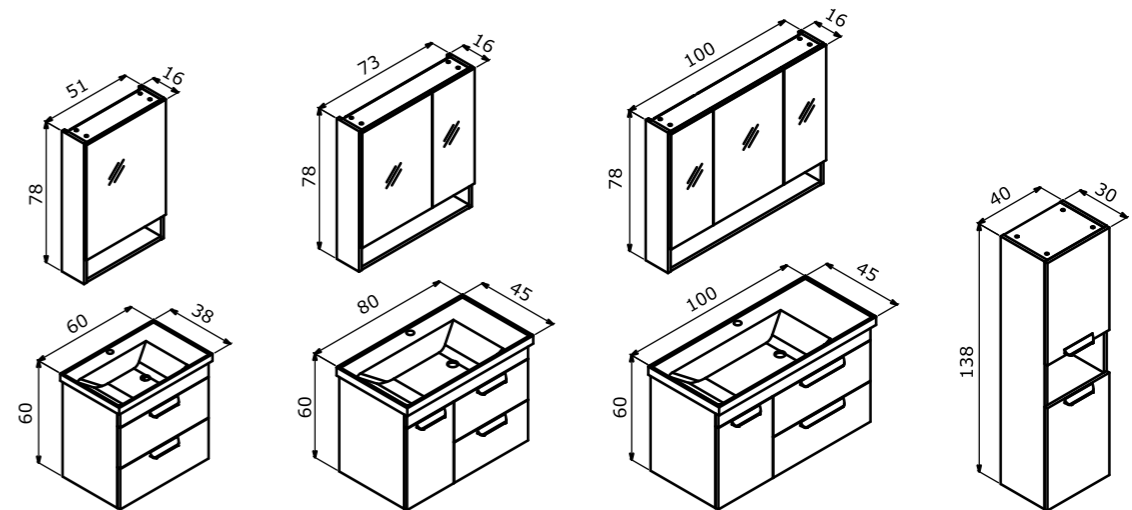

Nova 80 High Gloss White / Parlak Beyaz

60 cm / 80 cm / 100 cm

Ceramic Basin
Seramik Etajerli Lavabo

Body, Drawer & Doors;
Melamine Particalboard or
High Gloss White PET MDF
Gövde, Çekmece & Kapak;
Melamin Yonga Levha veya
High Gloss Beyaz MDF

- Full Extension & Soft Close Drawer
  Tam Açılır Frenli Çekmece
- Soft Close Door
  Frenli Kapak
- Mirror Cabinet
  Ayna Dolabı
- Tempered Smoked Glass Shelf
  Temperli Füme Cam Raf

Colors:
Renkler:

Technical Drawing:
Teknik Çizim: