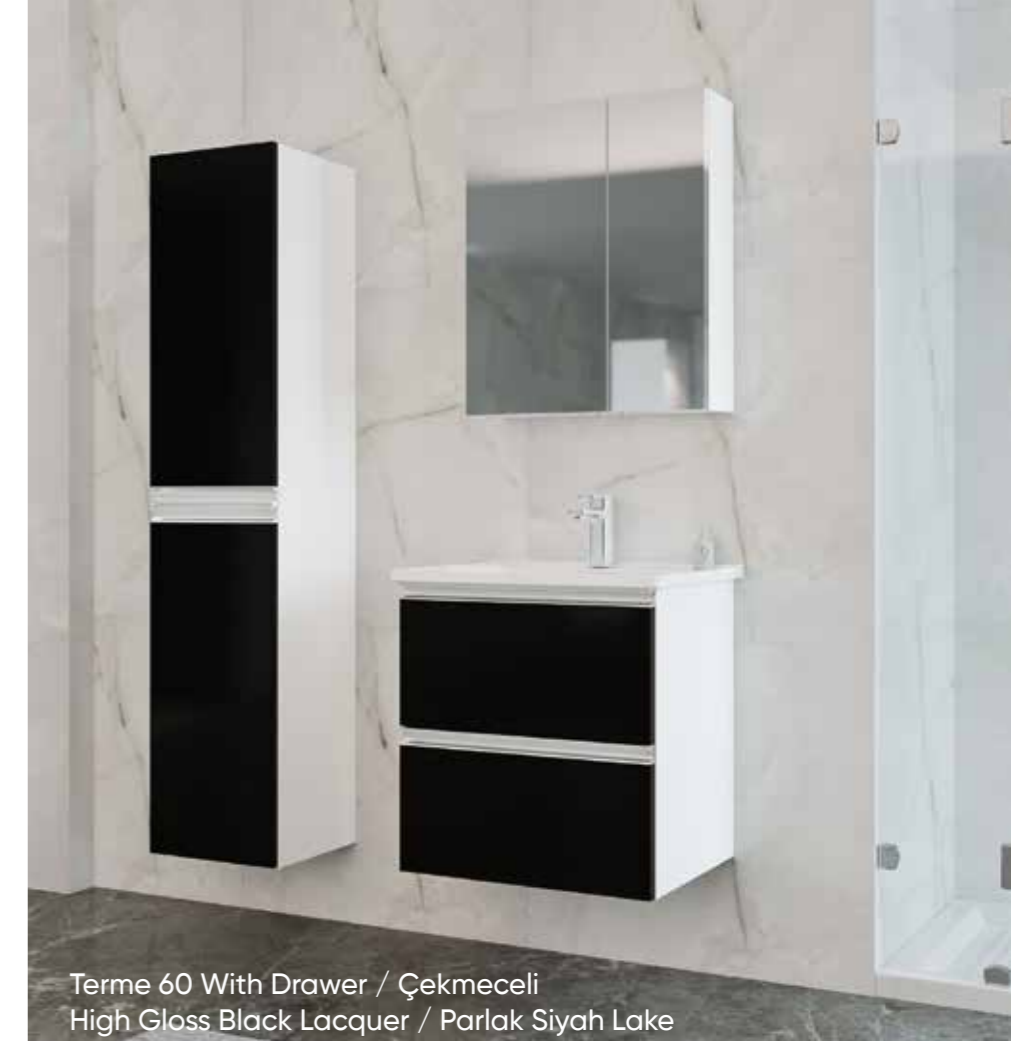

Terme 60 With Drawer / Çekmeceli
High Gloss Black Lacquer / Parlak Siyah Lake