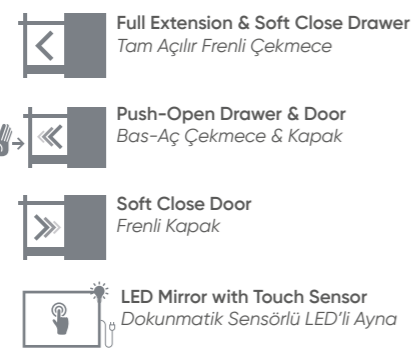

Cube

Premium touch to bathrooms
Banyolara seçkin dokunuş

80 cm / 100 cm / 120 cm / 160 cm

Acrylic Basin
Etajerli Akirlik Lavabo

Body; Acrylic Countertop
Drawers; Matt Lacquer MDF
Leather Covered Drawer Interior
Gövde; Akirlik Tezgah
Çekmece; Mat Lake MDF
Deri Kaplama Çekmece İçi

Tall Cabinet; Tempered Smoked
Glass Shelf
Boy Dolabı; Temperli Füme Cam Raf

Colors:
Renkler:

Technical Drawing:
Teknik Çizim: