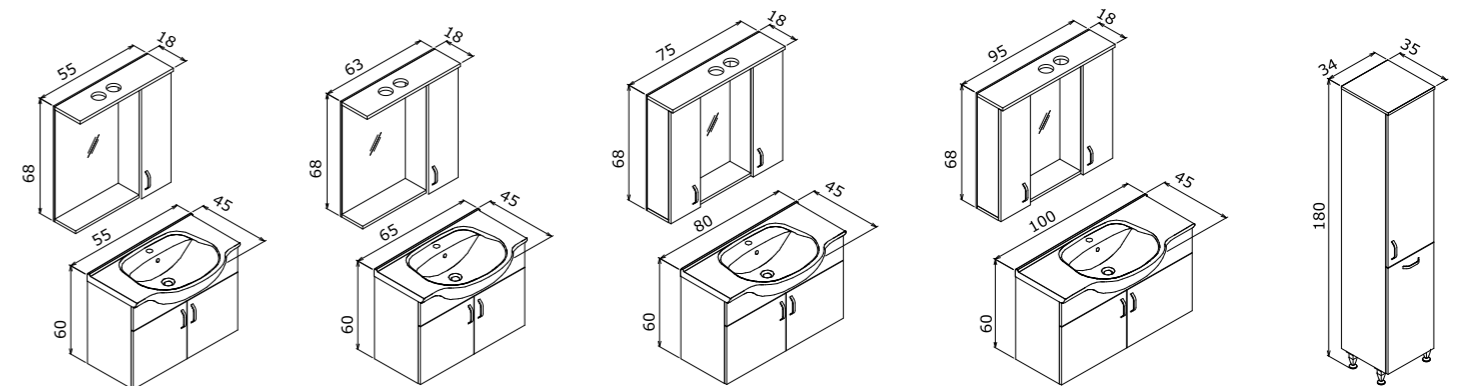

55 cm / 65 cm / 80 cm / 100 cm

Ceramic Basin
Seramik Etajerli Lavabo

Body;
Melamine Particalboard
Gövde;
Melamin Yonga Levha

Doors;
High Gloss PET MDF
Kapaklar;
Parlak PET, MDF

Colors:
Renkler:

Technical Drawing:
Teknik Çizim: