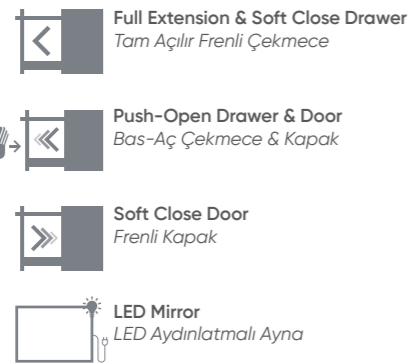

Milano

Energetic start to the day
Güne enerjik başlangıç

*White Push-Open Siphon Acrylic is sent with the washbasin.
*Beyaz Bas-Aç Sifon Akrilik lavabo ile birlikte gönderilmektedir.

100 cm / 120 cm / 140 cm

Acrylic Basin
Akrilik Lavabo

Body & Drawers; Matt Lacquer MDF
Gövde ve Çekmece;
Mat Lake MDF

Leather Lined Drawer
Deri Kaplamalı Çekmece İçi

Tall Cabinet; Tempered Smoked
Glass Shelf
Boy Dolabı; Temperli Füme Cam Raf

Colors:
Renkler:

Technical Drawing:
Teknik Çizim: