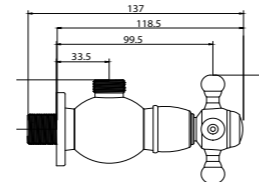

TRUVA

BASIN FAUCET / LAVABO ARMATÜRÜ

Ideal Working Pressure 5 Bar
Water Flow Rate 8-10 lt/Min

İdeal Çalışma Basıncı 5 Bar
Su Akış Miktarı Dakikada 8-10 Lt.

Technical Drawing:
Teknik Çizim:

KITCHEN FAUCET / EVİYE ARMATÜRÜ

Ideal Working Pressure 5 Bar
Water Flow Rate 8-10 lt/Min

İdeal Çalışma Basıncı 5 Bar
Su Akış Miktarı Dakikada 8-10 Lt.

Technical Drawing:
Teknik Çizim:

TAP / AÇ-KAPA MUSLUK

ANGLE TAP / AÇ-KAPA ARA MUSLUK

7.6 mm Packing

7.6 mm Salmastra

7.6 mm Packing
Plumbing Connection G 1/2

7.6 mm Salmastra
Tesisat Bağlantısı G 1/2

SHOWER SET / DUŞ SETİ

150cm Spiral Hose
120cm Slide Pipe Length
Single Function Hand Shower
Ideal Working Pressure 5 Bar
Water Flow Rate 10-12Lt/Min

150 cm Spiral Hortum
120 cm Sürgü Boru Uzunluğu
Tek Fonksiyonlu El Duşu
İdeal Çalışma Basıncı 5 Bar
Su Akış Miktarı Dakikada 10-12 Lt.

Technical Drawing:
Teknik Çizim: