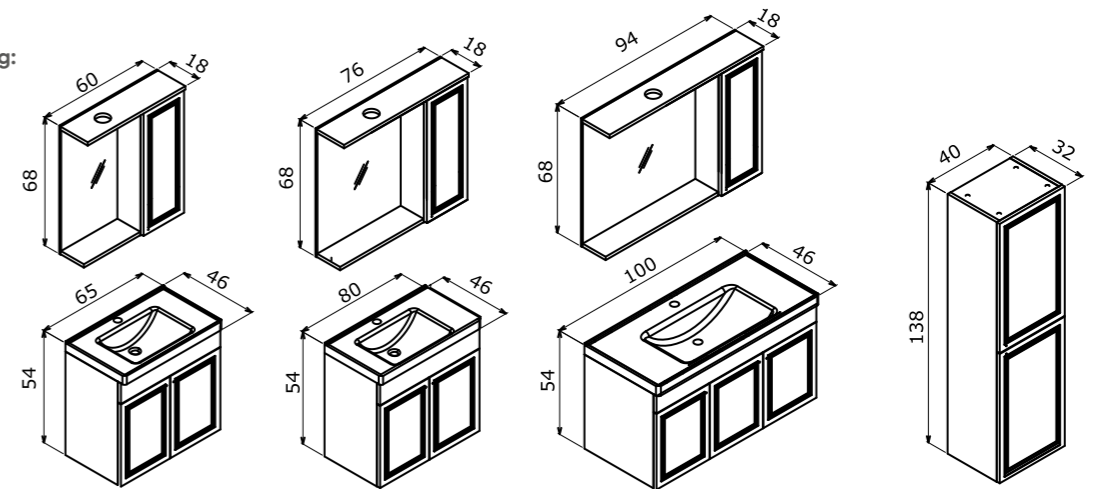

# Sidney

It opens a comfort zone  
with its design  
*Tasarımıyla konfor  
alanı açar*

Sidney 110 Retro Silver / Retro Gümüş

Sidney 60 Retro Silver / Retro Gümüş

60 cm / 110 cm

**Ceramic Basin**  
Seramik Etajerli Lavabo