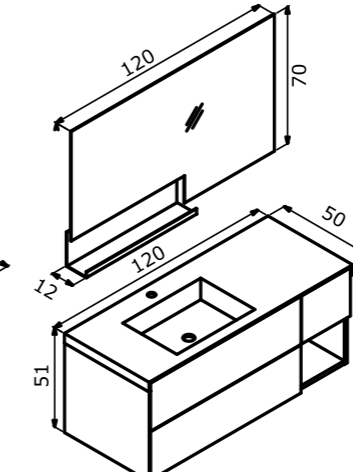

Milano 140 Matt Green Lacquer / Mat Yeşil Lake

Colors:
Renkler:

Technical Drawing:
Teknik Çizim: