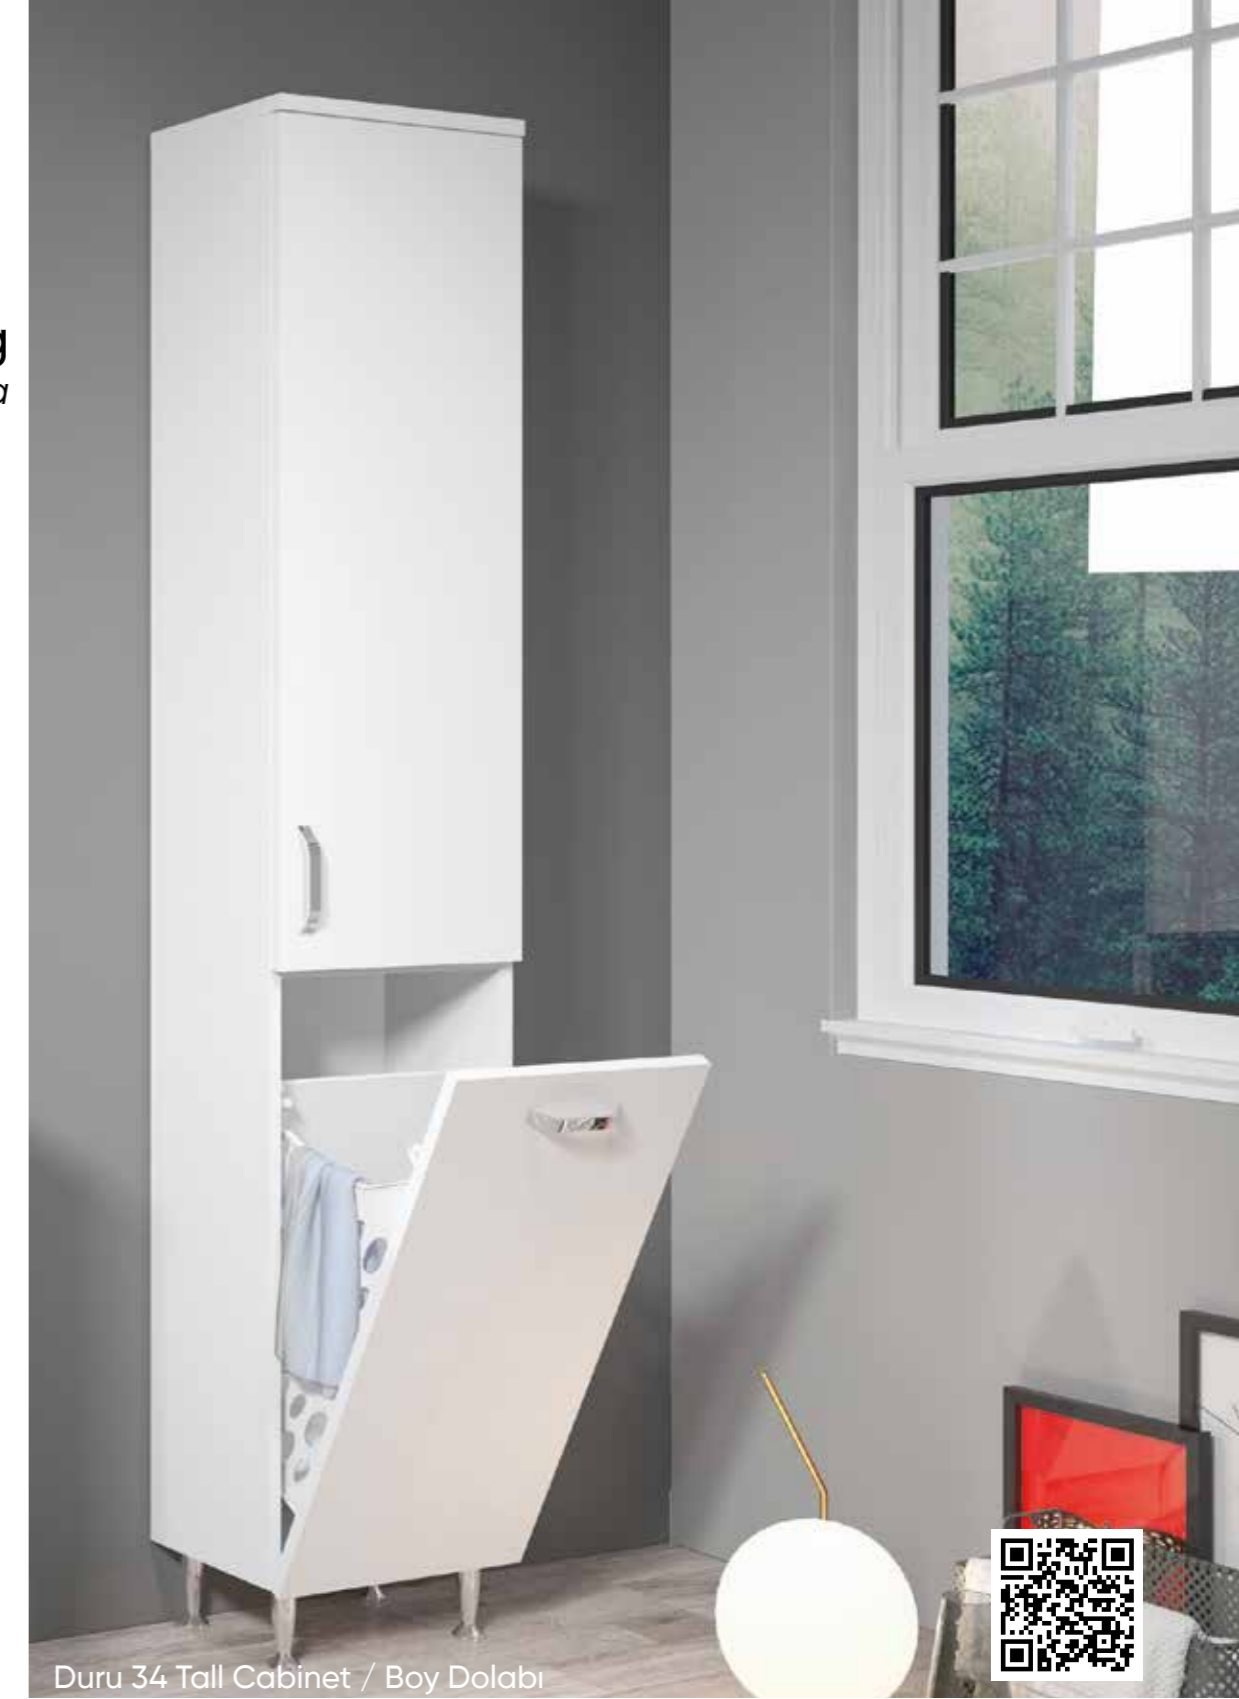

# Duru

with hang  
Asma

A pure beauty  
Duru bir güzellik

Duru 34 Tall Cabinet / Boy Dolabı

55 cm / 65 cm / 80 cm / 100 cm

**Ceramic Basin**  
Seramik Etajerli Lavabo

**Body;**  
Melamine Particalboard  
Gövde;  
Melamin Yonga Levha