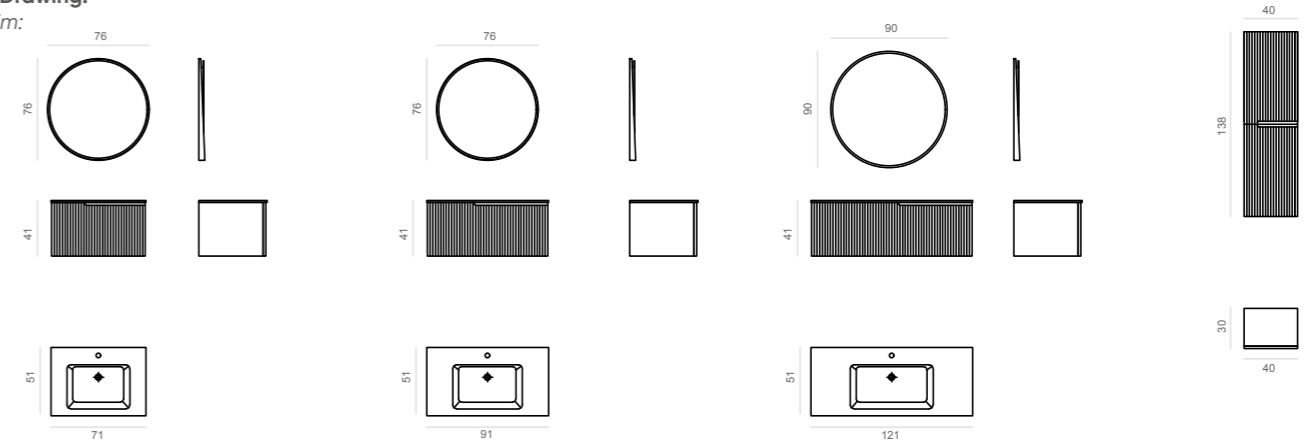

Technical Drawing:
Teknik Çizim: