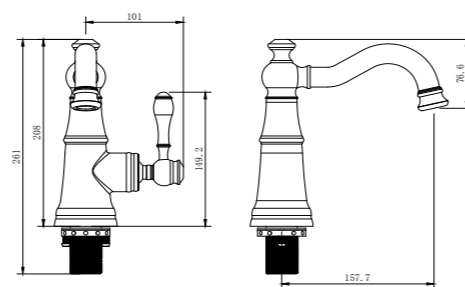

TOPKAPI

BASIN FAUCET / LAVABO ARMATÜRÜ

Ceramic Cartridge
%100 Brass
Ideal Working Pressure 5 Bar
Water Flow Rate 10-12 lt/Min

Seramik Kartuş
%100 Pirinç
İdeal Çalışma Basıncı 5 Bar
Su Akış Miktarı Dakikada 10-12 Lt.

Technical Drawing:
Teknik Çizim:

TOPKAPI

HIGH BASIN FAUCET / YÜKSEK LAVABO ARMATÜRÜ

Ceramic Cartridge
%100 Brass
Ideal Working Pressure 5 Bar
Water Flow Rate 10-12 lt/Min

Seramik Kartuş
%100 Pirinç
İdeal Çalışma Basıncı 5 Bar
Su Akış Miktarı Dakikada 10-12 Lt.

Technical Drawing:
Teknik Çizim:

SWAN BASIN FAUCET / KUĞU LAVABO ARMATÜRÜ

Ceramic Cartridge
%100 Brass
Ideal Working Pressure 5 Bar
Water Flow Rate 10-12 lt/Min

Seramik Kartuş
%100 Pirinç
İdeal Çalışma Basıncı 5 Bar
Su Akış Miktarı Dakikada 10-12 Lt.

Technical Drawing:
Teknik Çizim:

KITCHEN FAUCET / EVİYE ARMATÜRÜ

Swivel Spout
Ceramic Cartridge
%100 Brass
Ideal Working Pressure 5 Bar
Water Flow Rate 8-10 lt/Min

Döner Borulu
Seramik Kartuş
%100 Pirinç
İdeal Çalışma Basıncı 5 Bar
Su Akış Miktarı Dakikada 8-10 Lt.

It is recommended to use filtered angle valve with products to prevent faucet damage due to all kind of pollution that may occur during installation.
Tesisatta oluşabilecek her türlü kirliliğin armatüre zararını önlemek için ürünle birlikte filtrelili ara musluk kullanılması tavsiye edilir.