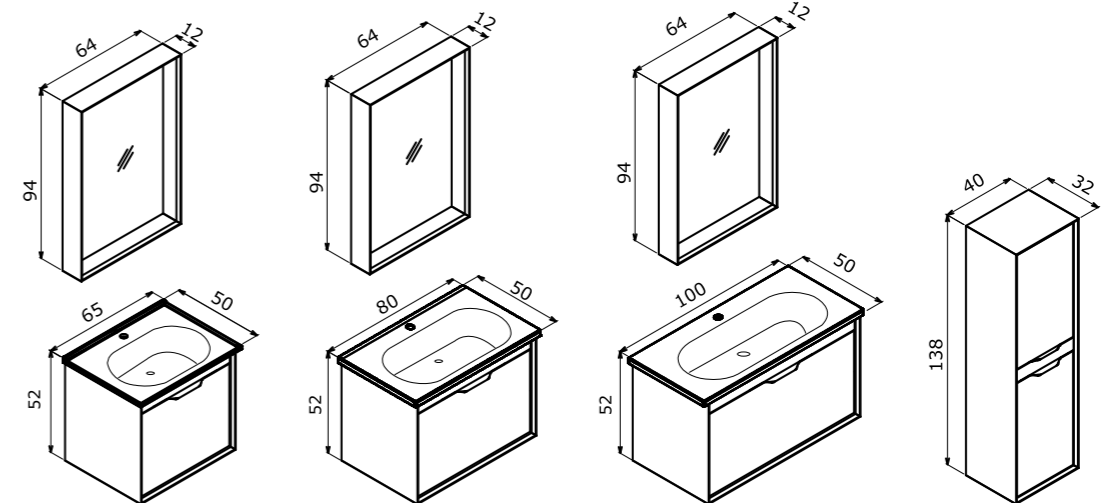

Clay 100 Soil / Toprak