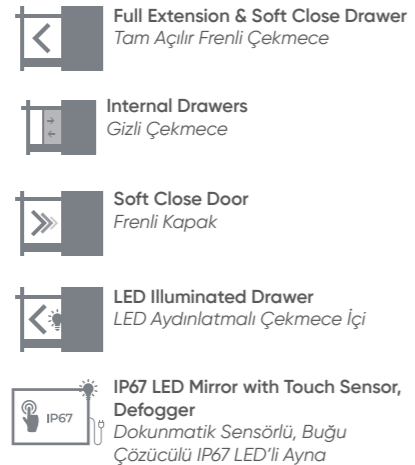

Lusso

A tasteful minimalist
Zevkli bir minimalist

Lusso 120 Matt Blue Lacquer / Mat Mavi Lake

*White Push-Open Siphon Acrylic is sent with the washbasin.
*Beyaz Bas-Aç Sifon Akrilik lavabo ile birlikte gönderilmektedir.

80 cm / 120 cm

Acrylic Basin
Akrilik Lavabo

Body & Drawers;
Matt Lacquer MDF
Gövde ve Çekmece;
Mat Lake MDF

Leather Lined Drawer
Deri Kaplamalı Çekmece İçi

Tall Cabinet; Tempered Smoked
Glass Shelf
Boy Dolabı; Temperli Füme Cam Raf

Colors:
Renkler:

Technical Drawing:
Teknik Çizim: