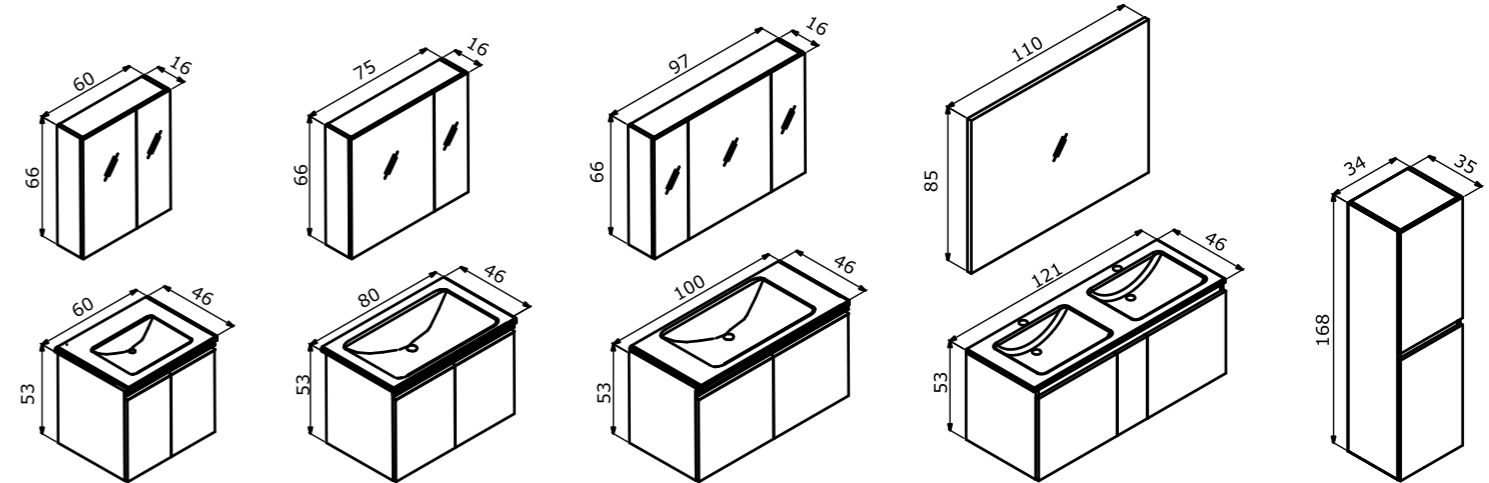

60 cm / 80 cm / 100 cm / 120 cm

Ceramic Basin
Seramik Etajerli Lavabo

Body; Melamine MDF
Gövde; Melamin MDF

Door; High Gloss Lacquer MDF
Kapak; Parlak Lake MDF

*TERME 120 Doors;
High Gloss White PET MDF,
Aluminum Framed Mirror
*TERME 120 Kapaklar;
High Gloss Beyaz PET MDF,
Ayna Alüminyum Çerçevesi

Colors:
Renkler: