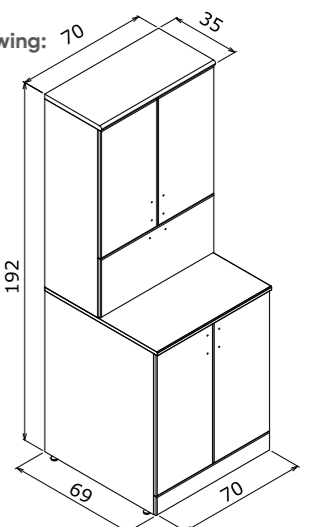

* Your washing machine dimensions should be checked!
* Çamaşır makinenizin ölçüsünü kontrol ediniz!

70 cm

Body; Melamine MDF
Door; High Gloss Lacquer MDF

Gövde; Melamin MDF
Kapak; Parlak Lake MDF

Soft Close Door
Frenli Kapak

Technical Drawing:
Teknik Çizim: