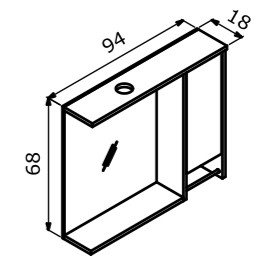

55 cm / 65 cm / 85 cm / 100 cm

Ceramic Basin
Seramik Etajerli Lavabo

Body;
Melamine Particalboard
Gövde;
Melamin Yonga Levha

Doors; High Gloss PET MDF
Kapaklar; Parlak PET, MDF

Tall Cabinet; Tempered Glass Shelf
Boy Dolabi; Temperli Cam Raf

Soft Close Door
Frenli Kapak

LED Spot with Mirror Cabinet
LED Spotlu Ayna Dolabi

Technical Drawing:
Teknik Çizim: