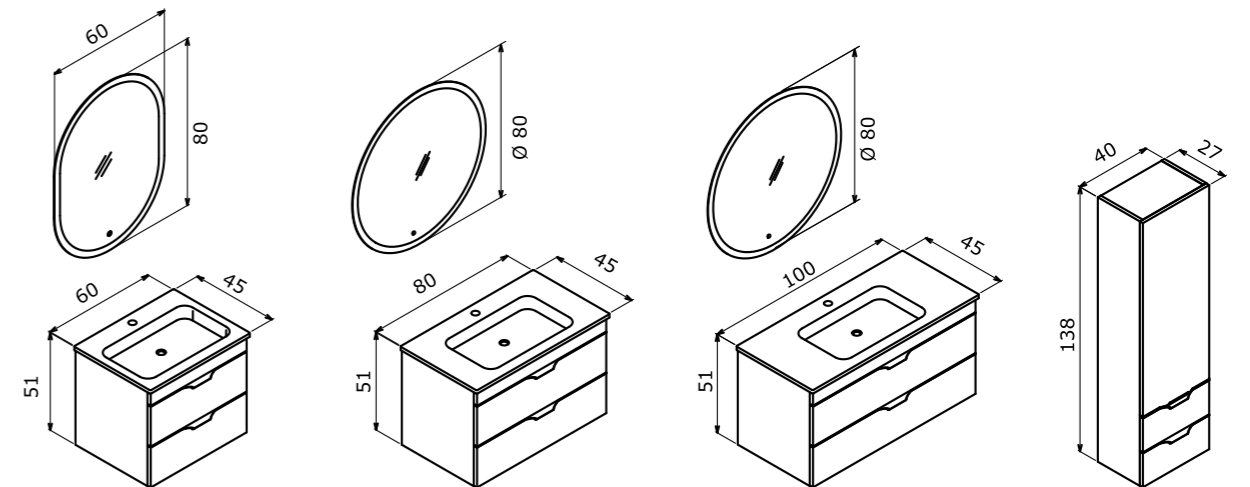

Vento 100 Dublin

Colors:
Renkler:

Technical Drawing:
Teknik Çizim: