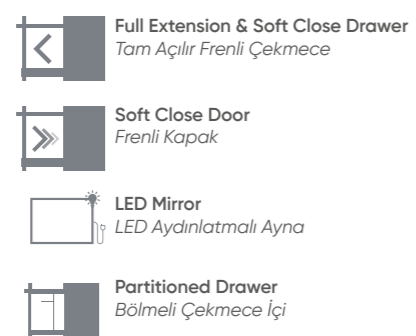

70 cm / 90 cm / 120 cm

Ceramic Basin
Seramik Etajerli Lavabo

Body & Drawers;
Matt Lacquer MDF
Gövde ve Çekmece;
Mat Lake MDF

Tall Cabinet; Tempered Glass Shelf
Boy Dolabı; Temperli Cam Raf