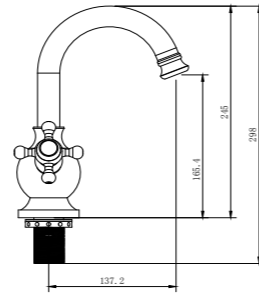

Ideal Working Pressure 5 Bar
Water Flow Rate 8-10 lt/Min

İdeal Çalışma Basıncı 5 Bar
Su Akış Miktarı Dakikada 8-10 Lt.

Technical Drawing:
Teknik Çizim: