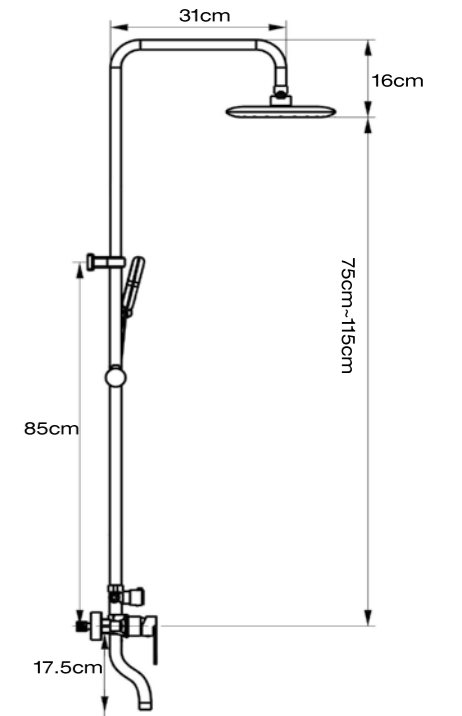

BASIN FAUCET / LAVABO ARMATÜRÜ

Ceramic Cartridge
Zinc Handle
Body; %100 Brass
Ideal Working Pressure 5 Bar
Water Flow Rate 8-10 Lt/Min

Seramik Kartuş
Zamak Kumanda Kolu
Gövde; %100 Pirinç
İdeal Çalışma Basıncı 5 Bar
Su Akış Miktarı Dakikada 8-10 Lt.

HIGH BASIN FAUCET / YÜKSEK LAVABO ARMATÜRÜ

Ceramic Cartridge
Zinc Handle
Body; %100 Brass
Ideal Working Pressure 5 Bar
Water Flow Rate 8-10 Lt/Min

Seramik Kartuş
Zamak Kumanda Kolu
Gövde; %100 Pirinç
İdeal Çalışma Basıncı 5 Bar
Su Akış Miktarı Dakikada 8-10 Lt.

SHOWER SET / DUŞ SETİ

Ceramic Cartridge
Zinc Handle
Body; %100 Brass
150cm Spiral Hose
S201 Quality Pipe
ABS Plastic Hand Shower and Head Shower
Ideal Working Pressure 5 Bar
Water Flow Rate 10-12Lt/Min

Seramik Kartuş
Zamak Kumanda Kolu
Gövde; %100 Pirinç
150 cm Spiral Hortum
S201 Kalite Boru
ABS Plastik El Duşu ve Tepe Duşu
İdeal Çalışma Basıncı 5 Bar
Su Akış Miktarı Dakikada 10-12 Lt.