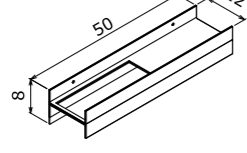

URB 1002 B
Black
Siyah