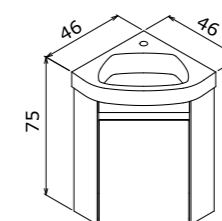

45 cm

Ceramic Basin
Seramik Etajerli Lavabo

Body & Door;
Matt Lacquer MDF
Gövde ve Kapak;
Mat Lake MDF

Soft Close Door
Frenli Kapak

Mirror Cabinet
Ayna Dolabı

Technical Drawing:
Teknik Çizim: