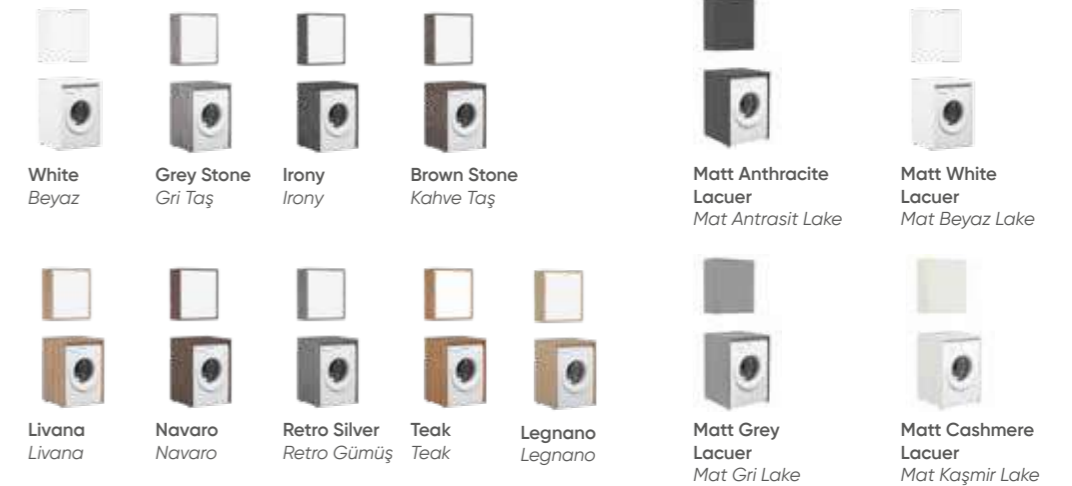

Gövde; Melamin Yonga Levha veya  
MDF Lake  
Kapak; Parlak Lake MDF

65 cm

Body; Melamine Particalboard  
or MDF Lacquer  
Door; High Gloss Lacquer MDF

Gövde; Melamin Yonga Levha veya  
MDF Lake  
Kapak; Parlak Lake MDF