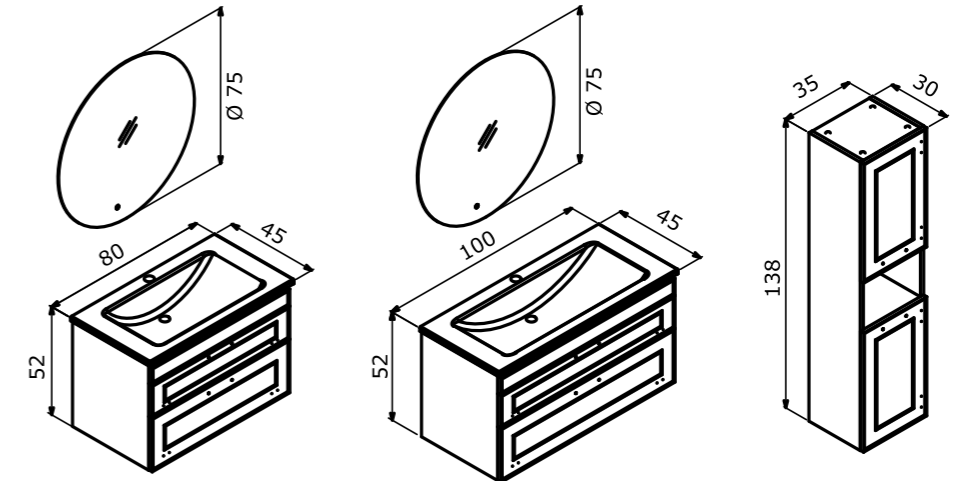

# Limpo

Unhurried and calm.  
Telâssız ve sakin.

Limpo 100 Matt White Lacquer / Mat Beyaz Lake

Limpo 80 Matt Anthracite Lacquer / Mat Antrasit Lake

80 cm / 100 cm

**Ceramic Basin**  
Seramik Etajerli Lavabo