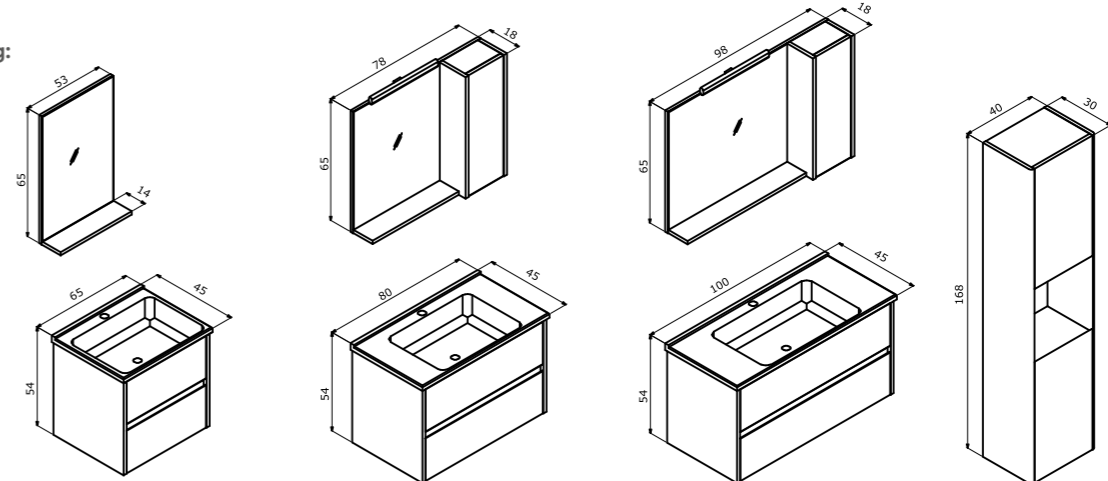

Düden 45 With Door / Kapaklı  
Odeon Walnut / Odeon Ceviz

45 cm / 60 cm / 80 cm

Ceramic Basin  
Seramik Etajerli Lavabo

Body & Door;  
Wrapping PVC MDF

Gövde ve Kapak;  
MDF üzeri PVC Kaplama

Soft Close Door  
Frenli Kapak