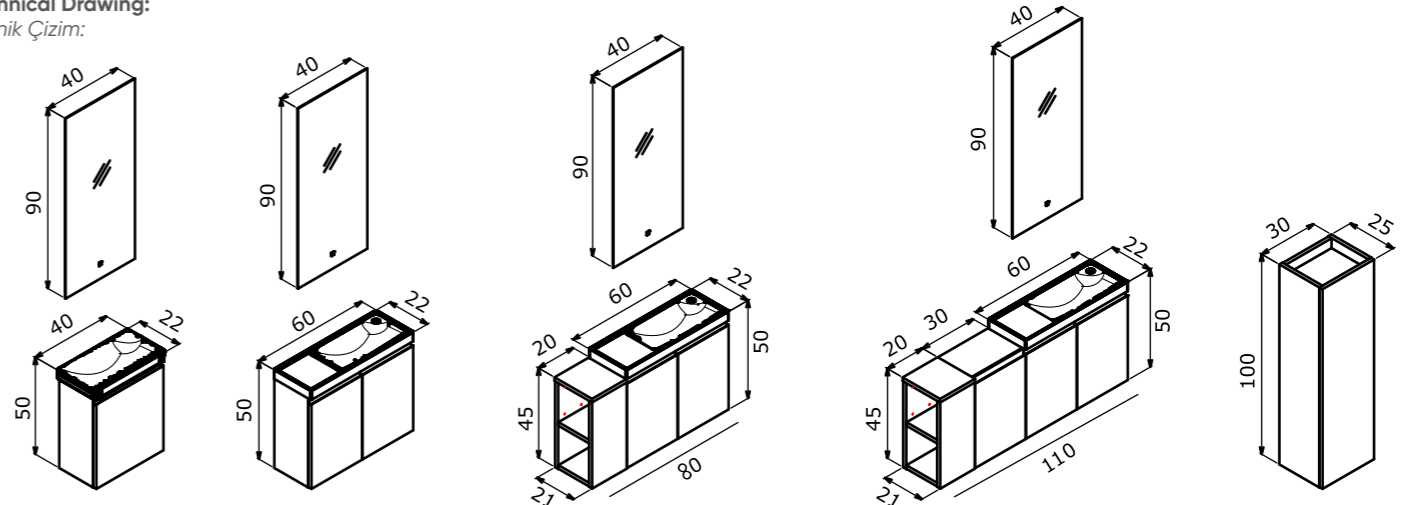

# ORKA Galia

Peaceful and natural  
Huzurlu ve natürel

Galia 80 Legnano

Galia 100 Lidya

80 cm / 100 cm

Countertop Ceramic Basin  
Tezgah Üstü Seramik Lavabo

Body & Drawer;  
Melamine Particalboard  
Gövde & Çekmece;  
Melamin Yonga Levha