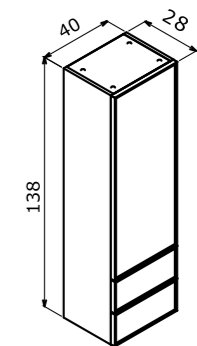

100 cm / 120 cm

Ceramic Basin
Seramik Etajerli Lavabo

Body & Drawers;
Matt Lacquer MDF
Gövde ve Çekmece;
Mat Lake MDF

Tall Cabinet; Tempered Smoked
Glass Shelf
Boy Dolabı; Temperli Füme Cam Raf

- Full Extension & Soft Close Drawer
  Tam Açılır Frenli Çekmece
- Soft Close Door
  Frenli Kapak
- Push-Open Door
  Bas-Aç Kapak
- LED Mirror with Motion Sensor
  Hareket Sensörlü LED'li Ayna

Colors:
Renkler:

Technical Drawing:
Teknik Çizim: