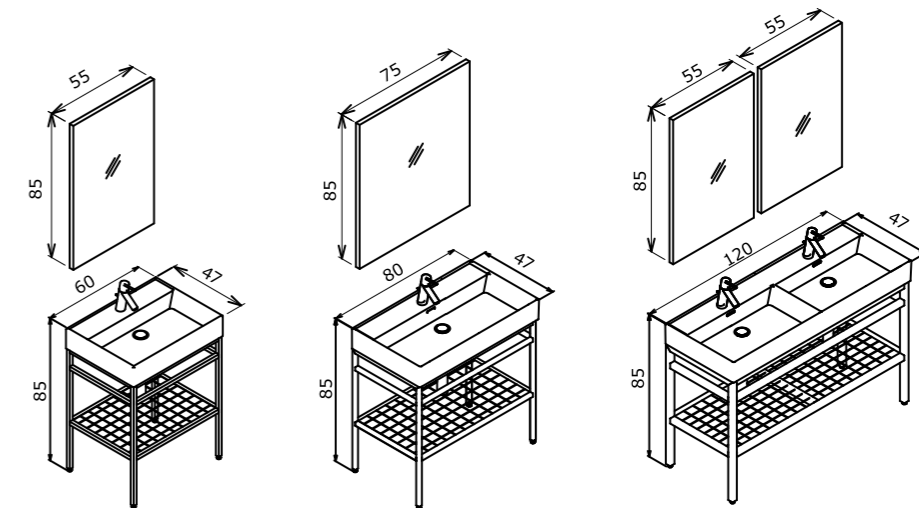

The washbasin for 120 and 80 cm is glossy White. For 60cm it is matt White.
*120 ve 80cm için lavabo parlak beyazdır. 60cm için mat beyazdır.

*Cream Washbasin is only available in 60cm size.
*Krem Lavabo sadece 60cm ebatında bulunmaktadır.

Technical Drawing:
Teknik Çizim: