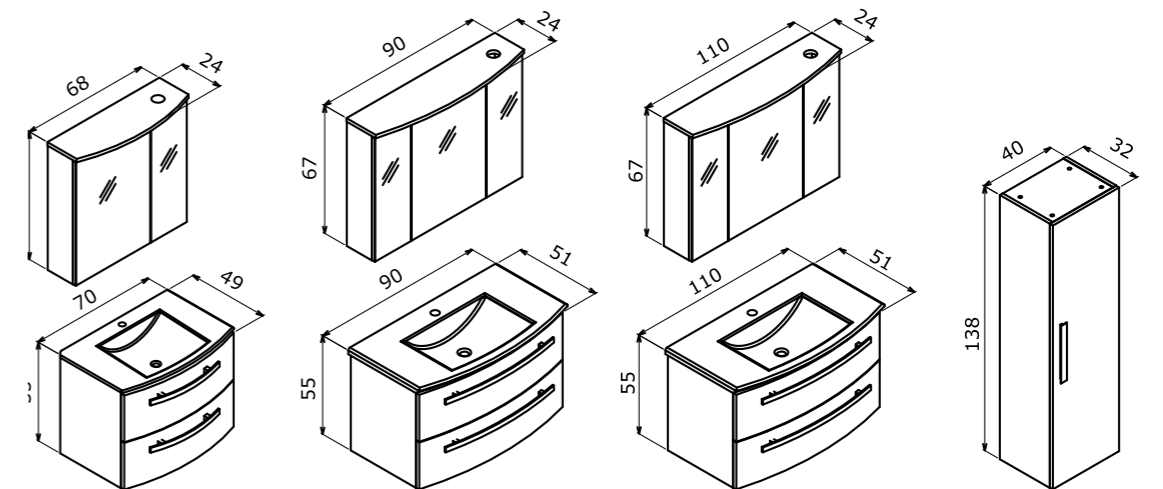

Urla 70 High Gloss Cashmere Lacquer / Parlak Kaşmir Lake

Technical Drawing:
Teknik Çizim: