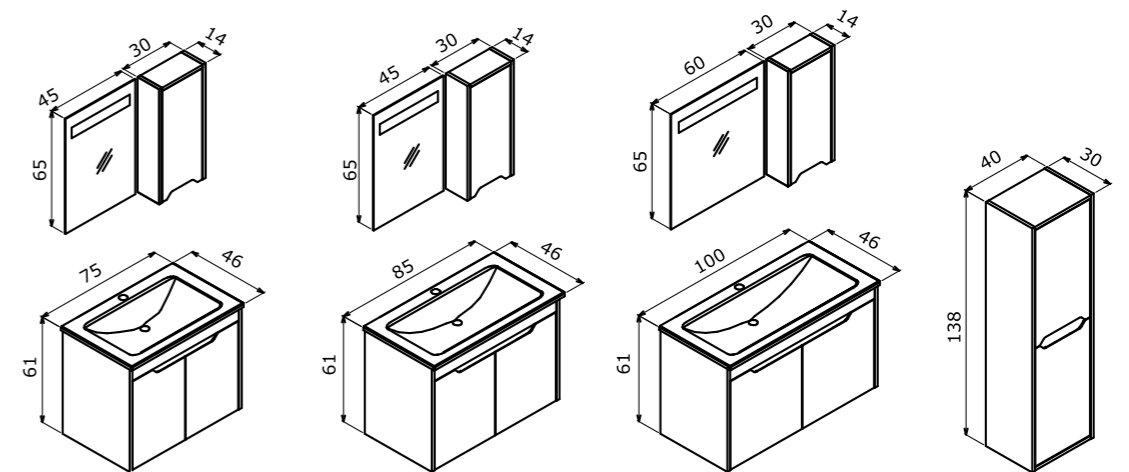

Lago 100
Brown Stone White Lacquer
Kahve Taş Beyaz Lake