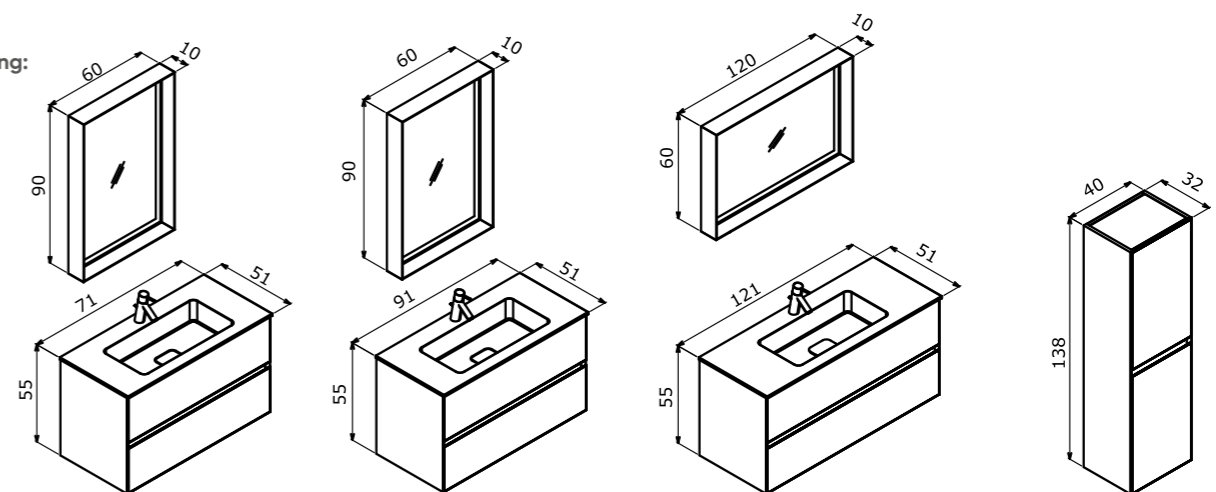

Technical Drawing:
Teknik Çizim: