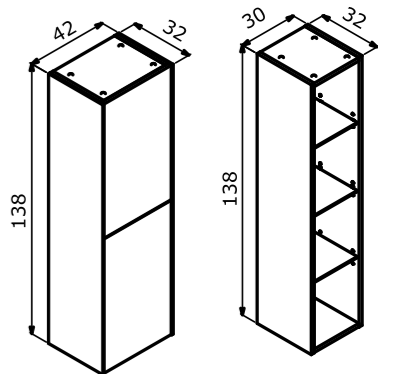

Colors:
Renkler:

Technical Drawing:
Teknik Çizim: