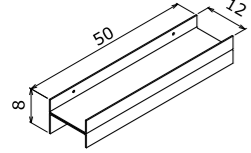

URB 1001 B
Black
Siyah