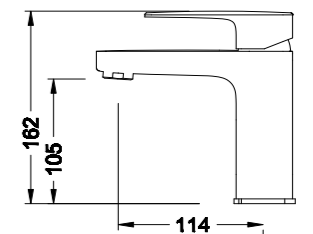

ZEUGMA

BASIN FAUCET / LAVABO ARMATÜRÜ

Ceramic Cartridge
%100 Brass
Ideal Working Pressure 5 Bar
Water Flow Rate 8-10 lt/Min

Seramik Kartuş
%100 Pirinç
İdeal Çalışma Basıncı 5 Bar
Su Akış Miktarı Dakikada 8-10 Lt.

Technical Drawing:
Teknik Çizim:

HIGH BASIN FAUCET / YÜKSEK LAVABO ARMATÜRÜ

Ceramic Cartridge
%100 Brass
Ideal Working Pressure 5 Bar
Water Flow Rate 10-12 lt/Min

Seramik Kartuş
%100 Pirinç
İdeal Çalışma Basıncı 5 Bar
Su Akış Miktarı Dakikada 10-12 Lt.

Technical Drawing:
Teknik Çizim:

It is recommended to use filtered angle valve with products to prevent faucet damage due to all kind of pollution that may occur during installation.
Tesisatta oluşabilecek her türlü kirliliğin armatüre zararını önlemek için ürünle birlikte filtrelili ara musluk kullanılması tavsiye edilir.