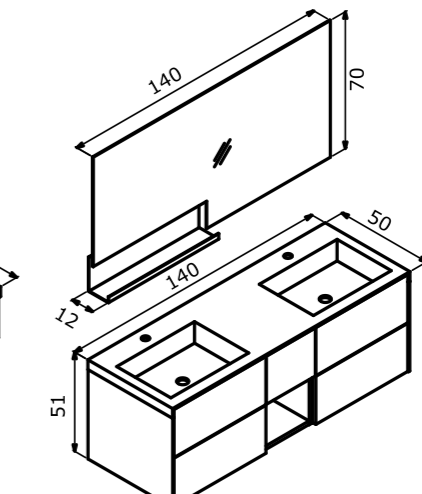

Milano 140 Matt Green Lacquer / Mat Yeşil Lake

Colors:
Renkler:

Technical Drawing:
Teknik Çizim: