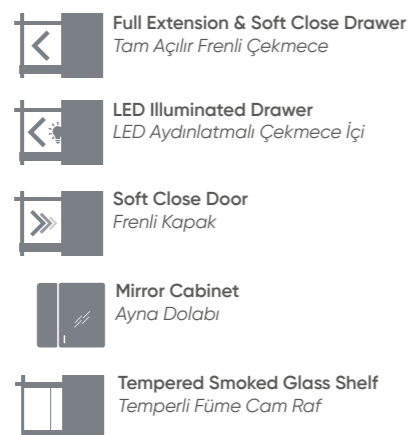

Pure

Out of the ordinary
Sıradanlıktan uzak

Pure 100 Matt Anthracite Lacquer / Mat Antrasit Lake

80 cm / 100 cm

Ceramic Basin
Seramik Etajerli Lavabo

Body & Drawers;
Matt Lacquer MDF
Gövde ve Çekmece;
Mat Lake MDF

Smoked Ribbed Metal Framed Glass Door
Füme Nervürlü Metal Çerçevesi Cam Kapak

Colors:
Renkler:

Technical Drawing:
Teknik Çizim: