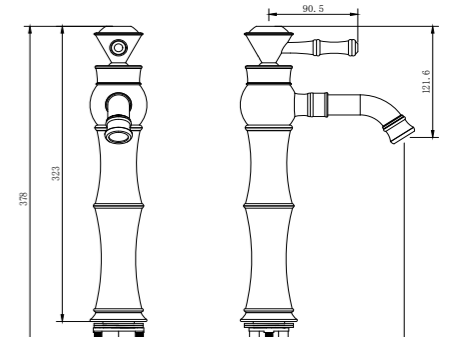

TOPKAPI

BASIN FAUCET / LAVABO ARMATÜRÜ

Ceramic Cartridge
%100 Brass
Ideal Working Pressure 5 Bar
Water Flow Rate 10-12 lt/Min

Seramik Kartuş
%100 Pirinç
İdeal Çalışma Basıncı 5 Bar
Su Akış Miktarı Dakikada 10-12 Lt.

Technical Drawing:
Teknik Çizim:

TOPKAPI

HIGH BASIN FAUCET / YÜKSEK LAVABO ARMATÜRÜ

Ceramic Cartridge
%100 Brass
Ideal Working Pressure 5 Bar
Water Flow Rate 10-12 lt/Min

Seramik Kartuş
%100 Pirinç
İdeal Çalışma Basıncı 5 Bar
Su Akış Miktarı Dakikada 10-12 Lt.

Technical Drawing:
Teknik Çizim:

SWAN BASIN FAUCET / KUĞU LAVABO ARMATÜRÜ

Ceramic Cartridge
%100 Brass
Ideal Working Pressure 5 Bar
Water Flow Rate 10-12 lt/Min

Seramik Kartuş
%100 Pirinç
İdeal Çalışma Basıncı 5 Bar
Su Akış Miktarı Dakikada 10-12 Lt.

Technical Drawing:
Teknik Çizim:

KITCHEN FAUCET / EVİYE ARMATÜRÜ

Swivel Spout
Ceramic Cartridge
%100 Brass
Ideal Working Pressure 5 Bar
Water Flow Rate 8-10 lt/Min

Döner Borulu
Seramik Kartuş
%100 Pirinç
İdeal Çalışma Basıncı 5 Bar
Su Akış Miktarı Dakikada 8-10 Lt.

It is recommended to use filtered angle valve with products to prevent faucet damage due to all kind of pollution that may occur during installation.
Tesisatta oluşabilecek her türlü kirliliğin armatüre zararını önlemek için ürünle birlikte filtrelili ara musluk kullanılması tavsiye edilir.