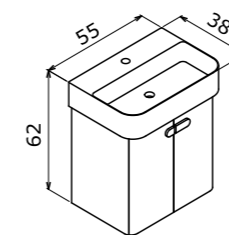

Technical Drawing:
Teknik Çizim: