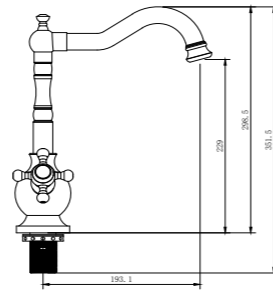

Ideal Working Pressure 5 Bar
Water Flow Rate 8-10 lt/Min

İdeal Çalışma Basıncı 5 Bar
Su Akış Miktarı Dakikada 8-10 Lt.

Technical Drawing:
Teknik Çizim: