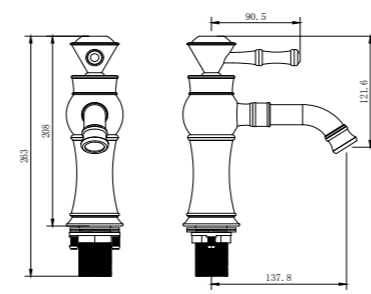

TOPKAPI

BASIN FAUCET / LAVABO ARMATÜRÜ

Ceramic Cartridge
%100 Brass
Ideal Working Pressure 5 Bar
Water Flow Rate 10-12 lt/Min

Seramik Kartuş
%100 Pirinç
İdeal Çalışma Basıncı 5 Bar
Su Akış Miktarı Dakikada 10-12 Lt.

Technical Drawing:
Teknik Çizim:

TOPKAPI

HIGH BASIN FAUCET / YÜKSEK LAVABO ARMATÜRÜ

Ceramic Cartridge
%100 Brass
Ideal Working Pressure 5 Bar
Water Flow Rate 10-12 lt/Min

Seramik Kartuş
%100 Pirinç
İdeal Çalışma Basıncı 5 Bar
Su Akış Miktarı Dakikada 10-12 Lt.

Technical Drawing:
Teknik Çizim:

SWAN BASIN FAUCET / KUĞU LAVABO ARMATÜRÜ

Ceramic Cartridge
%100 Brass
Ideal Working Pressure 5 Bar
Water Flow Rate 10-12 lt/Min

Seramik Kartuş
%100 Pirinç
İdeal Çalışma Basıncı 5 Bar
Su Akış Miktarı Dakikada 10-12 Lt.

Technical Drawing:
Teknik Çizim:

KITCHEN FAUCET / EVİYE ARMATÜRÜ

Swivel Spout
Ceramic Cartridge
%100 Brass
Ideal Working Pressure 5 Bar
Water Flow Rate 8-10 lt/Min

Döner Borulu
Seramik Kartuş
%100 Pirinç
İdeal Çalışma Basıncı 5 Bar
Su Akış Miktarı Dakikada 8-10 Lt.

It is recommended to use filtered angle valve with products to prevent faucet damage due to all kind of pollution that may occur during installation.
Tesisatta oluşabilecek her türlü kirliliğin armatüre zararını önlemek için ürünle birlikte filtrelili ara musluk kullanılması tavsiye edilir.