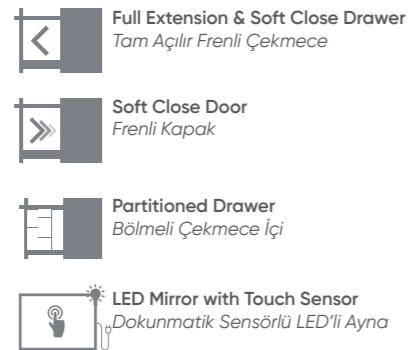

Vento

It is the coolest with
her radiant style!

*Işık saçan tarzıyla
en havalısı O!*

60 cm / 80 cm / 100 cm

Ceramic Basin
Seramik Etajerli Lavabo

Body & Drawers;
Melamine ParticalboardGövde ve
Çekmece;
Melamin Yonga Levha

**Tall Cabinet; Tempered Smoked
Glass Shelf**
Boy Dolabı; Temperli Füme Cam Raf

Colors:
Renkler:

Technical Drawing:
Teknik Çizim: