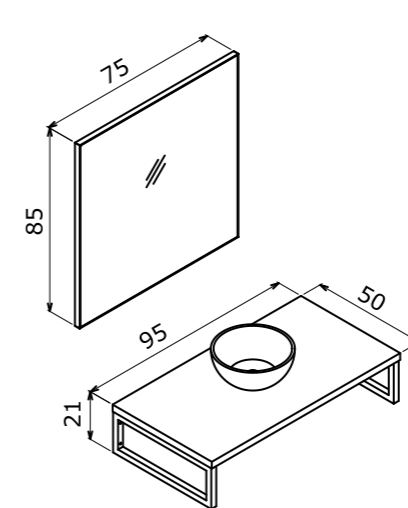

OYKA Kestel

Authentic and calm...
Özgün ve sakin...

Kestel 95 Walnut / Ceviz

95 cm / 120 cm

Countertop Ceramic Basin
Tezgah Üstü Seramik Lavabo

MDF Naturel Veneer,
Sandblasted electrostatic paint on metal

MDF Üzeri Doğal Kaplama
Metal Üzeri Kumlamalı Elektrostatik
Boya

Aluminium Framed Ecological Mirror
Alüminyum Çerçevesiz Ekolojik Ayna

Colors:
Renkler:

Technical Drawing:
Teknik Çizim: