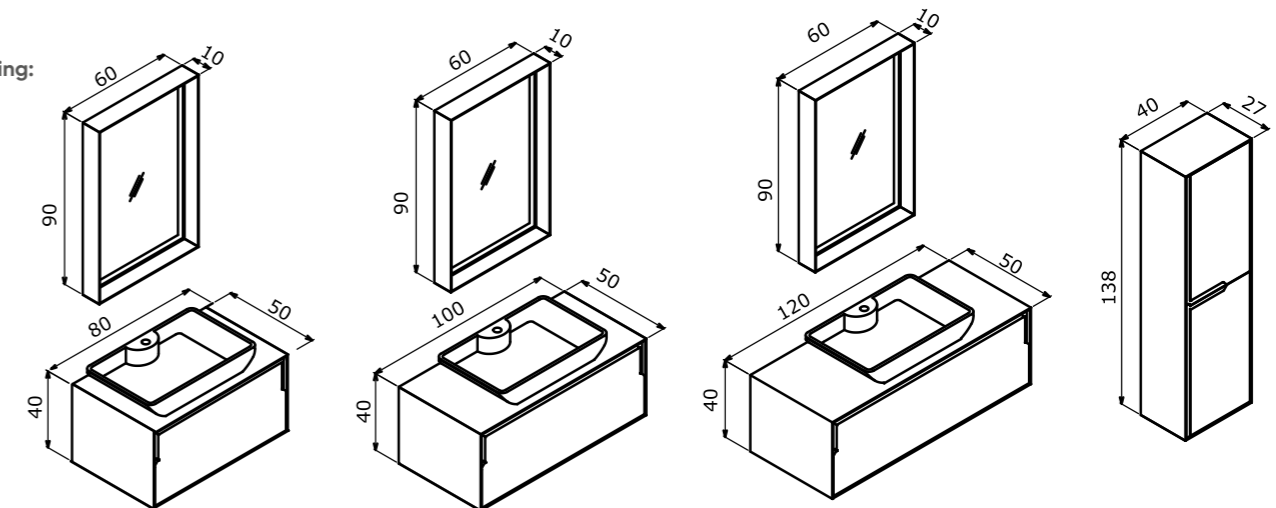

Colors:
Renkler:

Technical Drawing:
Teknik Çizim: