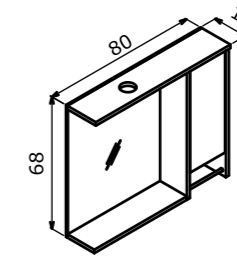

55 cm / 65 cm / 85 cm / 100 cm

Ceramic Basin
Seramik Etajerli Lavabo

Body;
Melamine Particalboard
Gövde;
Melamin Yonga Levha

Doors; High Gloss PET MDF
Kapaklar; Parlak PET, MDF

Tall Cabinet; Tempered Glass Shelf
Boy Dolabi; Temperli Cam Raf

Soft Close Door
Frenli Kapak

LED Spot with Mirror Cabinet
LED Spotlu Ayna Dolabi

Technical Drawing:
Teknik Çizim: