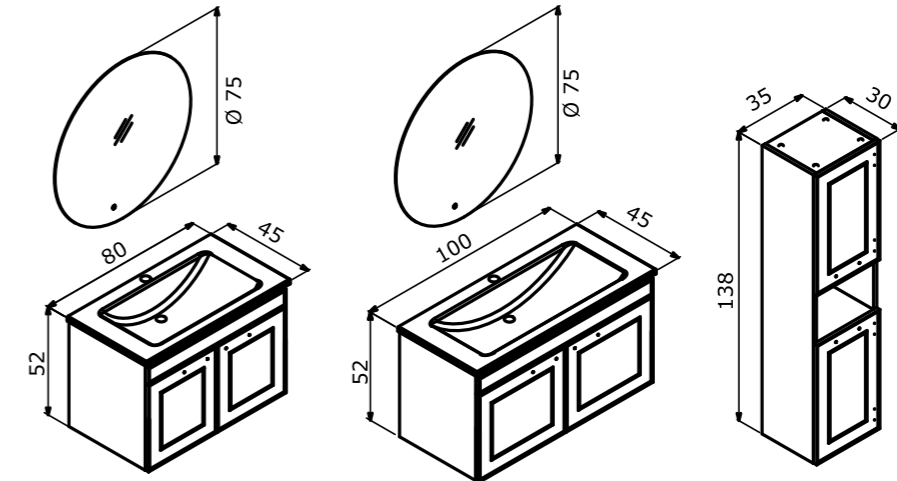

Limpo 80 Matt Anthracite Lacquer / Mat Antrasit Lake