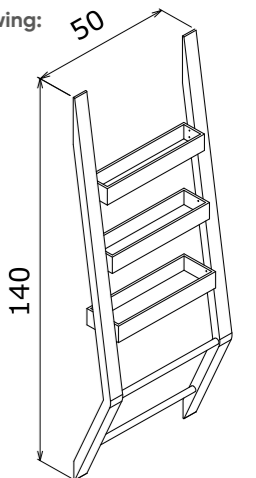

# Agora

Towel Holder  
Havluluk

Technical Drawing:  
Teknik Çizim:

70 cm

Matt Lacquer

Mat Lake

Matt Black Lacquer  
Mat Siyah Lake

Matt White Lacquer  
Mat Beyaz Lake