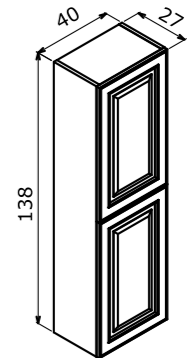

Technical Drawing:
Teknik Çizim: