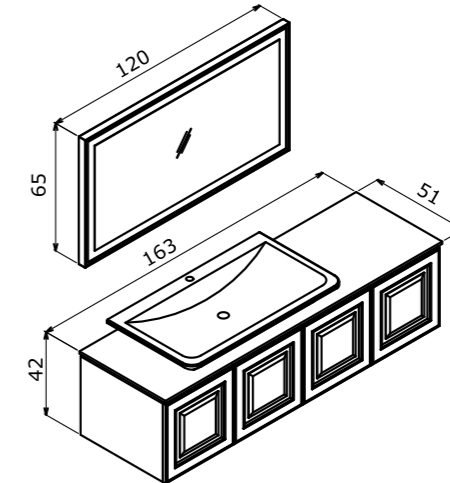

120 cm / 160 cm

Countertop Ceramic Basin
Tezgah Üstü Seramik Lavabo

Body & Doors;
High Gloss Lacquer MDF
Gövde ve Kapak;
Parlak Lake MDF

Countertop; Acrylic
Tezgah; Akrilik

Tall Cabinet; Tempered Glass Shelf
Boy Dolabı; Temperli Cam Raf

Soft Close Door
Frenli Kapak

LED Mirror
LED Aydınlatmalı Ayna

Colors:
Renkler:

Technical Drawing:
Teknik Çizim: