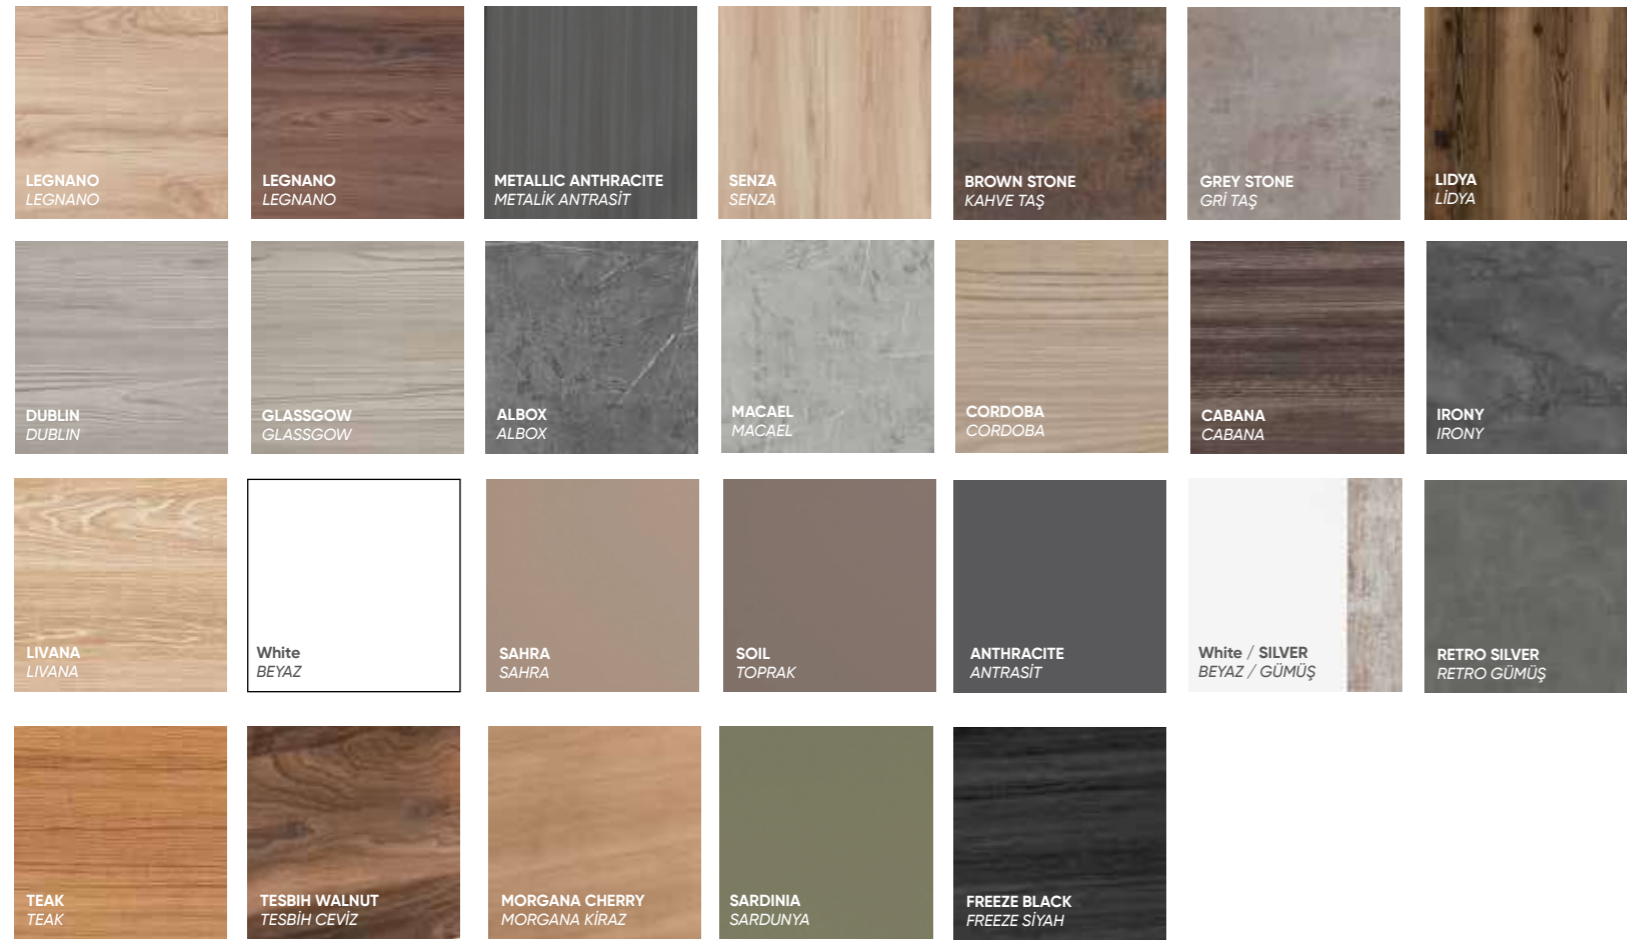

MELAMINE COATING
MELAMİN KAPLAMA