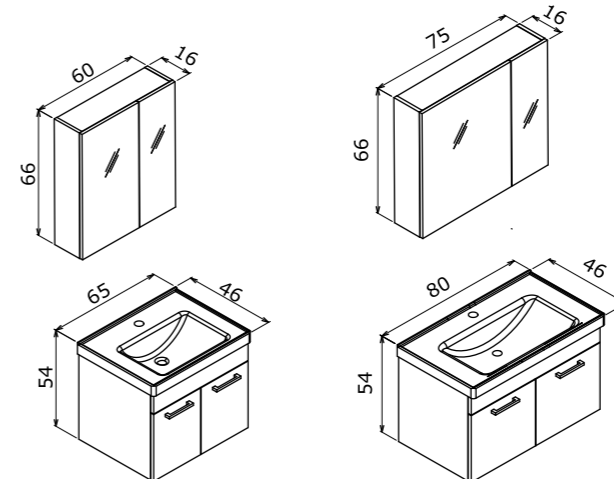

# Duru

with leg  
Ayaklı

A pure beauty  
Duru bir güzellik

Duru 100 with Leg High Gloss White / Ayaklı Parlak Beyaz

Duru 65 with Leg Freeze Black / Ayaklı Freeze Siyah

55 cm / 65 cm / 80 cm / 100 cm

**Ceramic Basin**  
Seramik Etajerli Lavabo