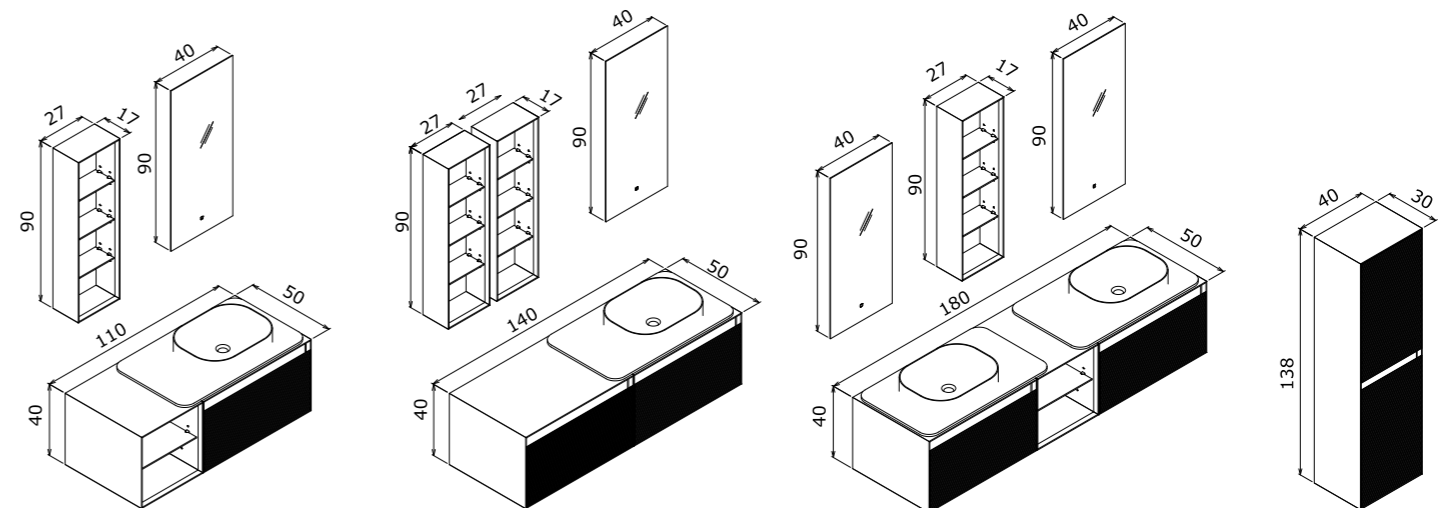

Pacific 110
Mocha Oak Mink / Mocha Meşe Vizon