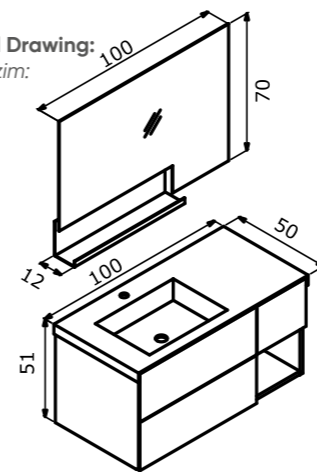

Colors:
Renkler:

Technical Drawing:
Teknik Çizim: