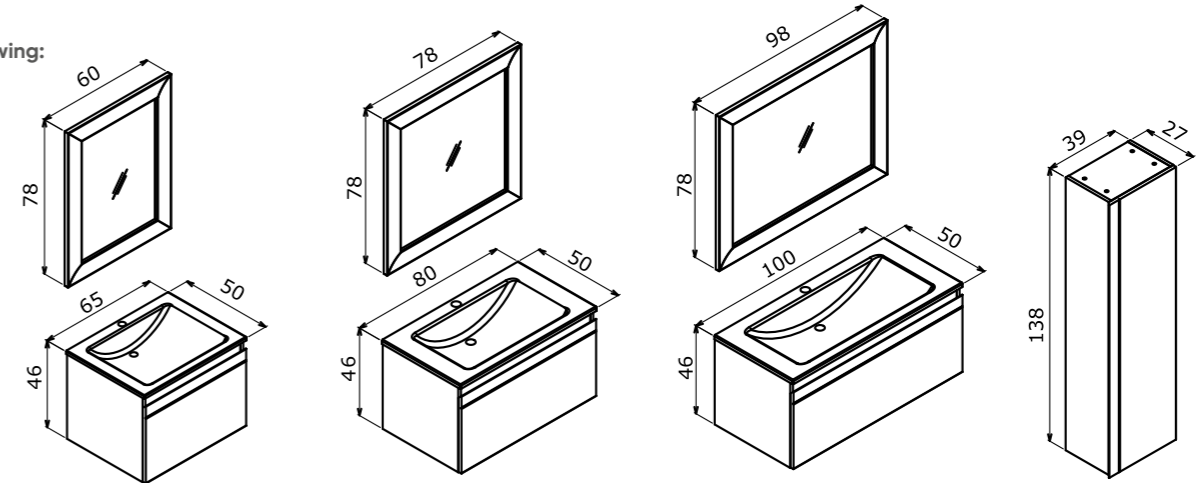

Boston 100 Silver White / Beyaz Gümüş

65 cm / 80 cm / 100 cm

Ceramic Basin
Seramik Etajerli Lavabo

Body;
Melamine Particalboard
Gövde;
Melamin Yonga Levha

Mirror, Drawer; MDF Wrapping
Ayna, Çekmece; PVC Kaplı MDF

Tall Cabinet; Tempered Glass Shelf
Boy Dolabı; Temperli Cam Raf

Full Extension & Soft Close Drawer
Tam Açılır Frenli Çekmece

Soft Close Door
Frenli Kapak

Framed Ecological Mirror
Çerçevesiz Ekolojik Ayna

Colors:
Renkler:

Technical Drawing:
Teknik Çizim: