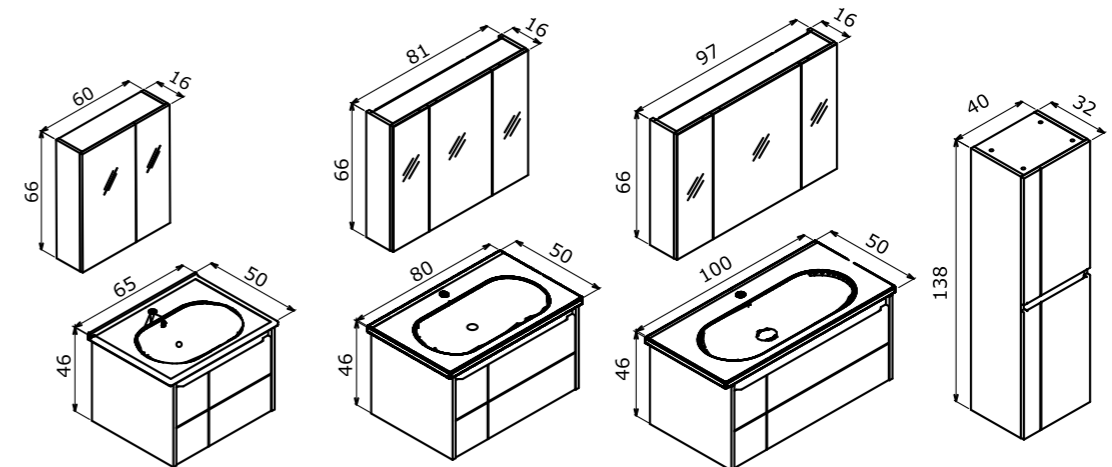

65 cm / 80 cm / 100 cm

Ceramic Basin
Seramik Etajerli Lavabo

Body & Drawers;
Matt Lacquer MDF
Tall Cabinet; Tempered Glass Shelf
Gövde ve Çekmece;
Mat Lake MDF
Boy Dolabı; Temperli Cam Raf

- Full Extension & Soft Close Drawer
  Tam Açılır Frenli Çekmece
- Soft Close Door
  Frenli Kapak
- Cabinet with Mirror & LED Light
  LED'li Ayna Dolabı

Colors:
Renkler:

Technical Drawing:
Teknik Çizim: