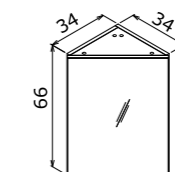

45 cm

Ceramic Basin
Seramik Etajerli Lavabo

Body & Door;
Matt Lacquer MDF
Gövde ve Kapak;
Mat Lake MDF

Soft Close Door
Frenli Kapak

Mirror Cabinet
Ayna Dolabı

Technical Drawing:
Teknik Çizim: