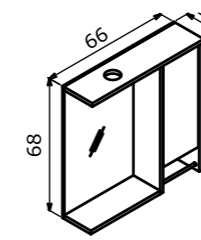

LED Spot with Mirror Cabinet
LED Spotlu Ayna Dolabi

Technical Drawing:
Teknik Çizim: