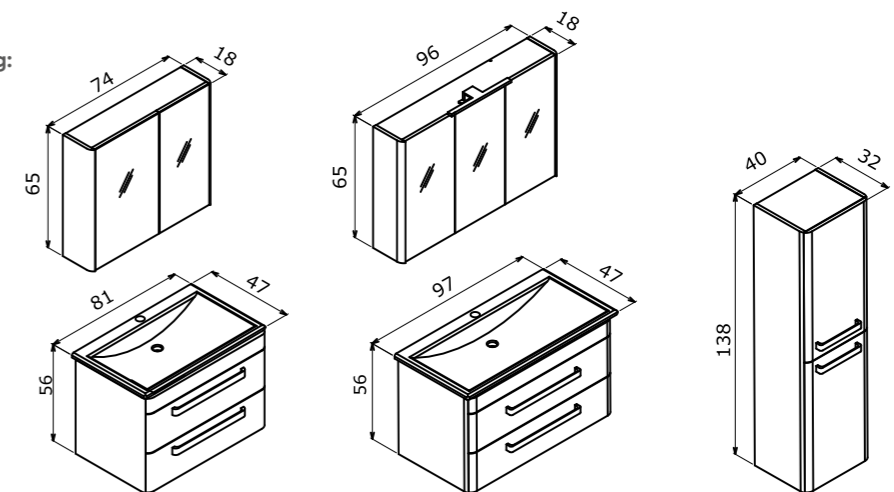

80 cm / 100 cm

Ceramic Basin
Seramik Etajerli Lavabo

Body & Drawers;
High Gloss Lacquer MDF
Gövde ve Çekmece;
Parlak Lake MDF

Tall Cabinet; Tempered Glass Shelf
Boy Dolabı; Temperli Cam Raf

Full Extension & Soft Close Drawer
Tam Açılır Frenli Çekmece

Soft Close Door
Frenli Kapak

IP44 Cabinet Lighting
IP44 Aıllıklı Ayna Dolabı

Colors:
Renkler:

Technical Drawing:
Teknik Çizim: