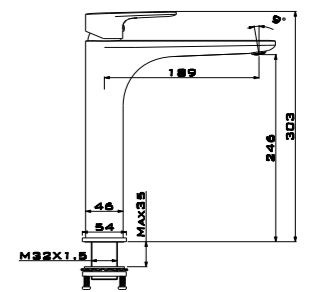

It is recommended to use filtered angle valve with products to prevent faucet damage due to all kind of pollution that may occur during installation.
Tesisatta oluşabilecek her türlü kirliliğin armatüre zararını önlemek için ürünle birlikte filtrelili ara musluk kullanılması tavsiye edilir.