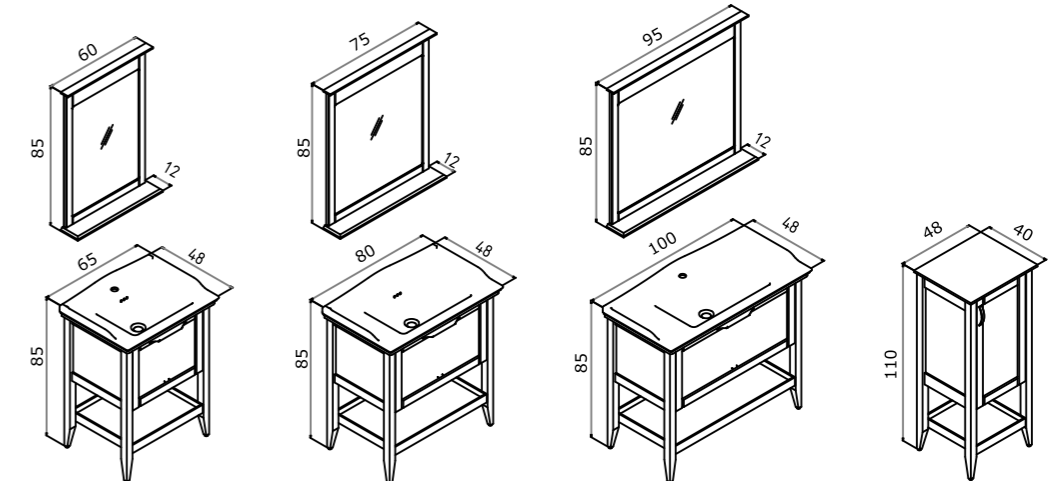

Technical Drawing:
Teknik Çizim: