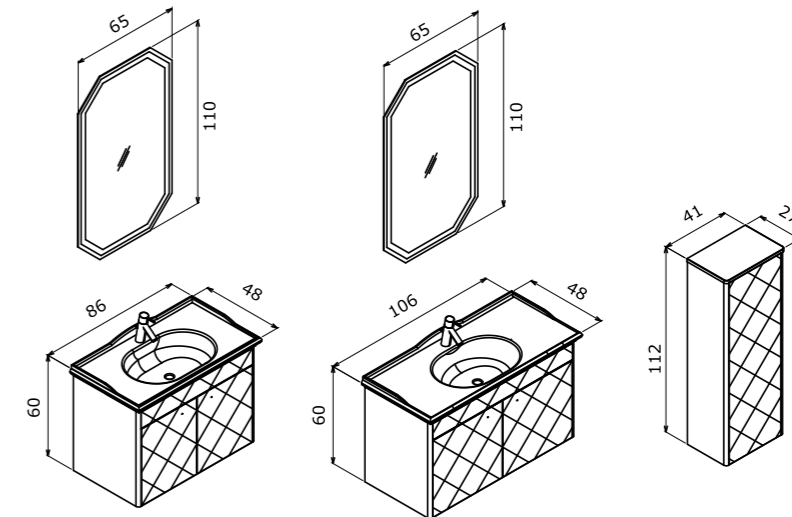

# Mono

Original and about you  
Özgün ve sana dair

Mono 100 Albox

Mono 160 Macael

100 cm / 120 cm / 160 cm

Countertop Ceramic Basin  
Tezgah Üstü Seramik Lavabo

Body & Drawer;  
Melamine MDF  
Gövde ve Çekmece;  
Melamin MDF