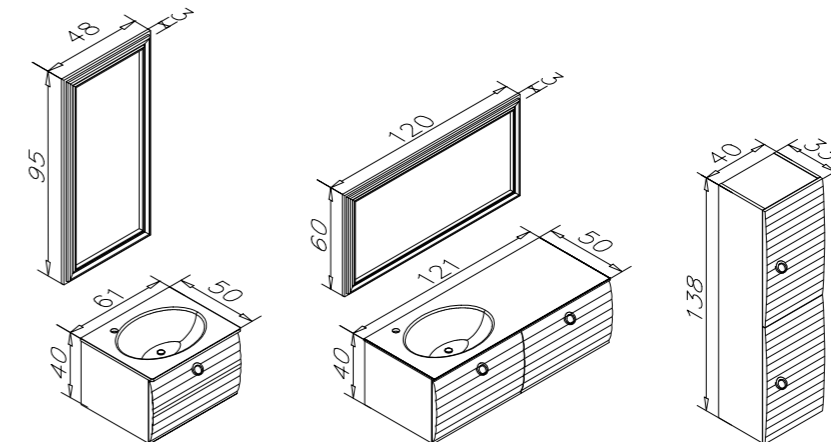

*Page for glass counter compatible ABS push-open siphons: 263
*Cam tezgah uyumlu ABS bas-Aç sifonlar için sayfa: 263

60 cm / 120 cm

**Washbasin with Glass Countertop
Brown**
Kahve Cam Tezgahlı Lavabo

**Body & Drawers;
Wave thermoform PVC or
High Gloss Lacquer MDF,
Tall Cabinet; Tempered Glass Shelf**

Gövde ve Çekmece;
Thermoform Yüzey veya Parlak Lake,
Boy Dolabı; Temperli Cam Raf

Full Extension & Soft Close Drawer
Tam Açılır Frenli Çekmece

Soft Close Door
Frenli Kapak

Framed Ecological Mirror
Çerçevesiz Ekolojik Ayna

**Colors:
Renkler:**

**Technical Drawing:
Teknik Çizim:**