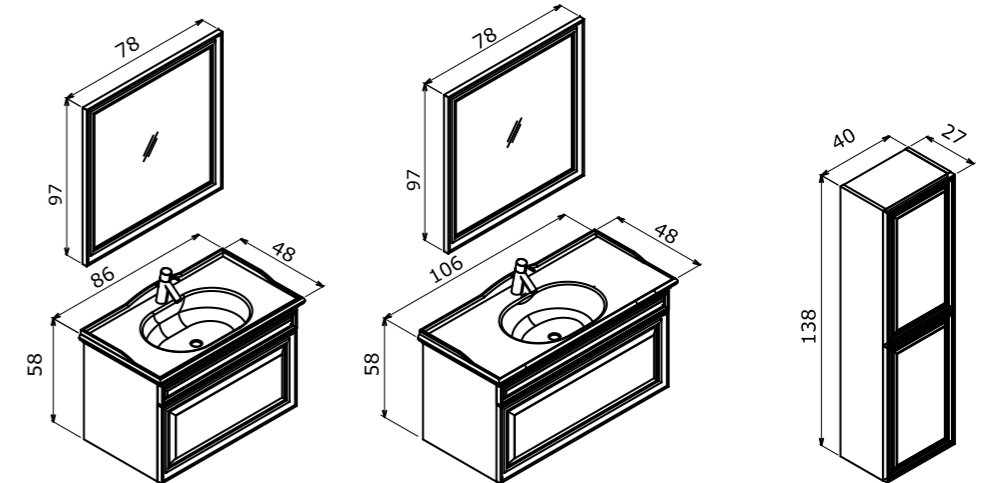

Design 105 Matt Anthracite Lacquer / Mat Antrasit Lake