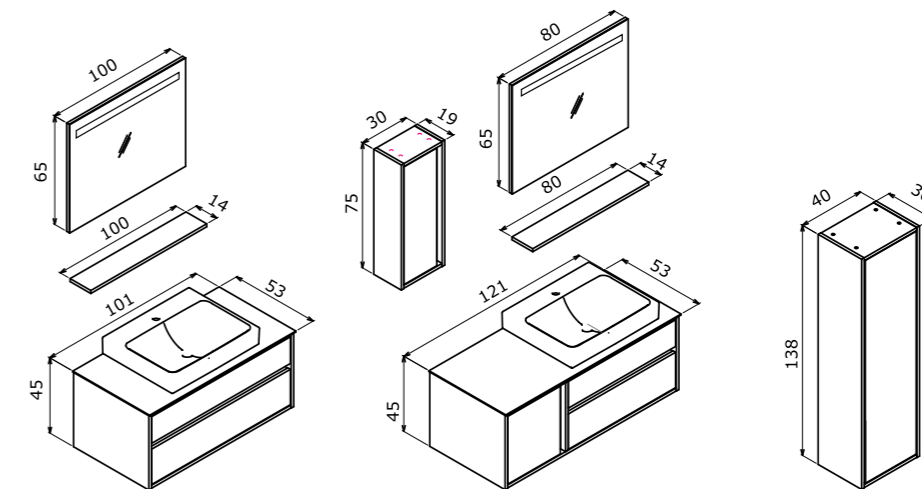

100 cm / 120 cm

Countertop Ceramic Basin
Tezgah Üstü Seramik Lavabo

Body;
Melamine Particalboard
Gövde;
Melamin Yonga Levha

Drawers & Door;
High Gloss PET MDF
Çekmece ve Kapaklar;
High Gloss PET MDF

Full Extension & Soft Close Drawer
Tam Açılır Frenli Çekmece

Soft Close Door
Frenli Kapak

LED Mirror
LED Aydınlatmalı Ayna

Tempered Glass Bench
Temperli Cam Tezgah

Colors:
Renkler:

Technical Drawing:
Teknik Çizim: