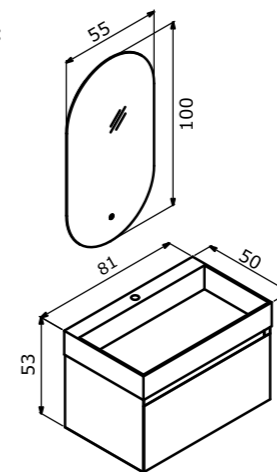

Colors:
Renkler:

Technical Drawing:
Teknik Çizim: