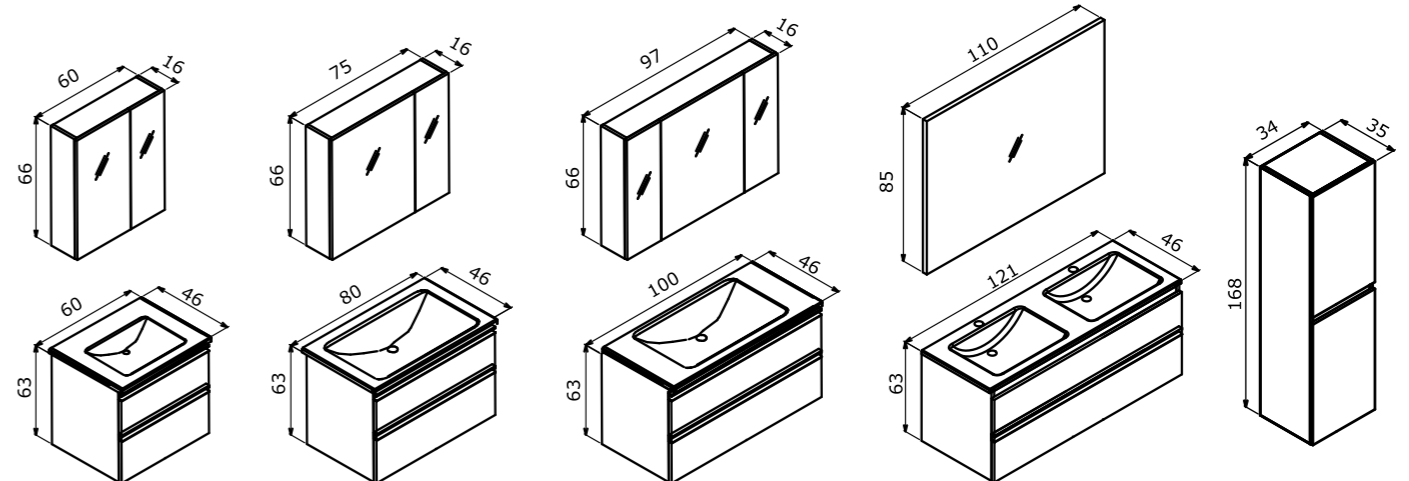

60 cm / 80 cm / 100 cm / 120 cm

Ceramic Basin
Seramik Etajerli Lavabo

Body;
Melamine MDF
Gövde;
Melamin MDF

Drawers; High Gloss Lacquer MDF
Çekmece; Parlak Lake MDF

- Full Extension & Soft Close Drawer
  Tam Açılır Frenli Çekmece
- Soft Close Door
  Frenli Kapak
- Mirror Cabinet
  Ayna Dolabı
- Aluminum Framed Ecological Mirror
  Alüminyum Çerçevesiz Ekolojik Ayna

Colors:
Renkler: