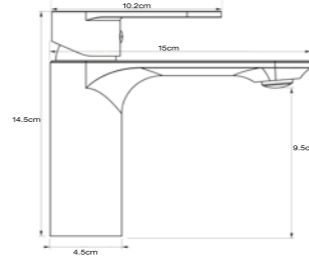

BASIN FAUCET / LAVABO ARMATÜRÜ

Ceramic Cartridge
Zinc Handle
Body; %100 Brass
Ideal Working Pressure 5 Bar
Water Flow Rate 8-10 Lt/Min

Seramik Kartuş
Zamak Kumanda Kolu
Gövde; %100 Pirinç
İdeal Çalışma Basıncı 5 Bar
Su Akış Miktarı Dakikada 8-10 Lt.

HIGH BASIN FAUCET / YÜKSEK LAVABO ARMATÜRÜ

Ceramic Cartridge
Zinc Handle
Body; %100 Brass
Ideal Working Pressure 5 Bar
Water Flow Rate 8-10 Lt/Min

Seramik Kartuş
Zamak Kumanda Kolu
Gövde; %100 Pirinç
İdeal Çalışma Basıncı 5 Bar
Su Akış Miktarı Dakikada 8-10 Lt.

SHOWER SET / DUŞ SETİ

Ceramic Cartridge
Zinc Handle
Body; %100 Brass
150cm Spiral Hose
S201 Quality Pipe
ABS Plastic Hand Shower and Head Shower
Ideal Working Pressure 5 Bar
Water Flow Rate 10-12Lt/Min

Seramik Kartuş
Zamak Kumanda Kolu
Gövde; %100 Pirinç
150 cm Spiral Hortum
S201 Kalite Boru
ABS Plastik El Duşu ve Tepe Duşu
İdeal Çalışma Basıncı 5 Bar
Su Akış Miktarı Dakikada 10-12 Lt.