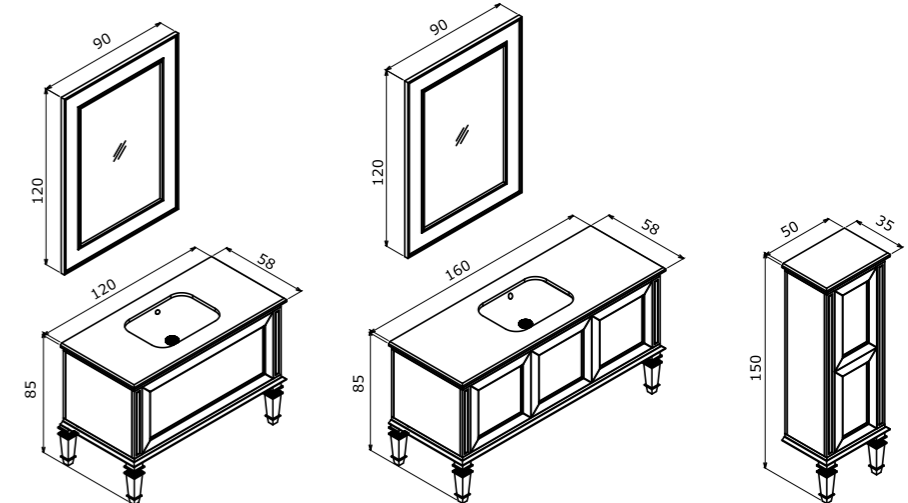

Glory

An elegant style
Elegan bir tarz

Glory 160 Matt Cream Lacquer / Mat Krem

*Due to the use of natural marble in bench, the color and texture differences of marble can be seen on the surface
*Tezgahta kullanılan mermer doğal olmasından kaynaklı, mermerin renk doku ve yüzeyinde farklılıklar görülebilir.

120 cm / 160 cm

Undercounter Ceramic Basin
Mermer Tezgahlı Hilton Lavabo

Body & Drawers; Matt Lacquer MDF
Leather Covered Drawer Interior

Gövde ve Çekmece; Mat Lake MDF,
Altın Lake
Deri Kaplama Çekmece İçi

**Tall Cabinet; Tempered Smoked
Glass Shelf**
Boy Dolabi; Temperli Füme Cam Raf

Colors:
Renkler:

Technical Drawing:
Teknik Çizim: