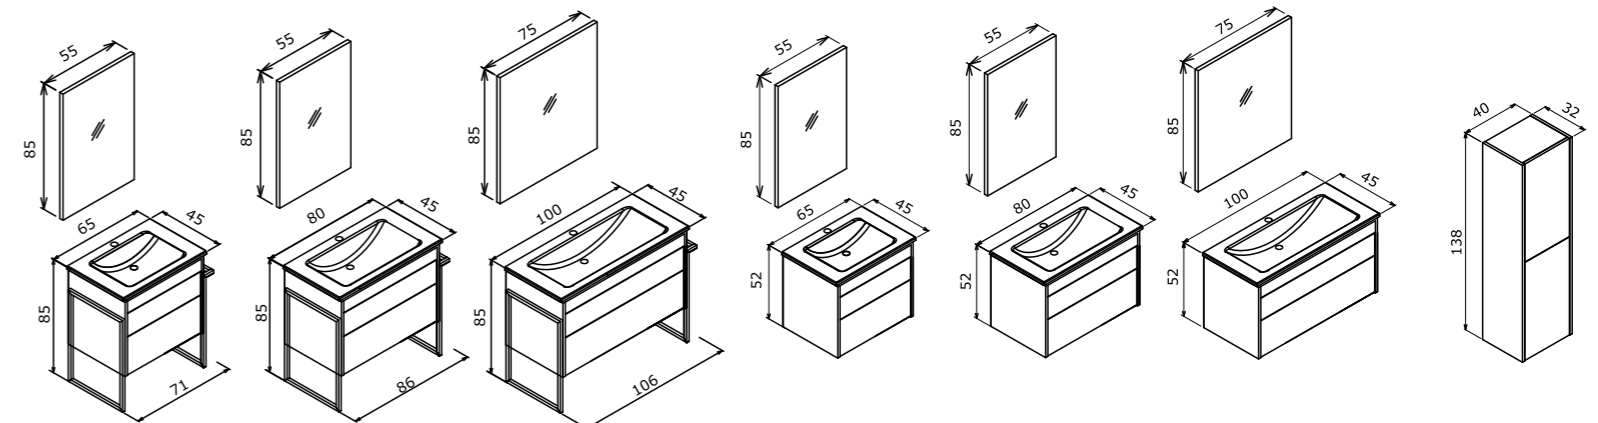

A powerful trio; Noble, elegant and warm!
Güçlü bir trio: Asil, zarif ve sıcak!

65 cm / 80 cm / 100 cm

Ceramic Basin
Seramik Etajerli Lavabo

**Body & Drawer; Melamine MDF,
Towel Holder, Sandblasted
electrostatic paint on metal**

Gövde ve Çekmece; Melamin MDF,
Havluluklu, Metal Üzeri Kumlamalı
Elektrostatik Boya

Full Extension & Soft Close Drawer
Tam Açılır Frenli Çekmece

Soft Close Door
Frenli Kapak

Aluminum Framed Ecological Mirror
Alüminyum Çerçevesi Ekolojik Ayna

Colors:
Renkler:

Technical Drawing:
Teknik Çizim: