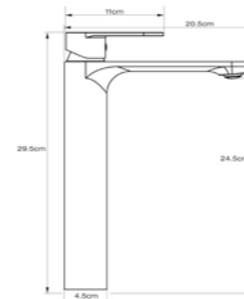

BASIN FAUCET / LAVABO ARMATÜRÜ

Ceramic Cartridge
Zinc Handle
Body; %100 Brass
Ideal Working Pressure 5 Bar
Water Flow Rate 8-10 Lt/Min

Seramik Kartuş
Zamak Kumanda Kolu
Gövde; %100 Pirinç
İdeal Çalışma Basıncı 5 Bar
Su Akış Miktarı Dakikada 8-10 Lt.

HIGH BASIN FAUCET / YÜKSEK LAVABO ARMATÜRÜ

Ceramic Cartridge
Zinc Handle
Body; %100 Brass
Ideal Working Pressure 5 Bar
Water Flow Rate 8-10 Lt/Min

Seramik Kartuş
Zamak Kumanda Kolu
Gövde; %100 Pirinç
İdeal Çalışma Basıncı 5 Bar
Su Akış Miktarı Dakikada 8-10 Lt.

SHOWER SET / DUŞ SETİ

Ceramic Cartridge
Zinc Handle
Body; %100 Brass
150cm Spiral Hose
S201 Quality Pipe
ABS Plastic Hand Shower and Head Shower
Ideal Working Pressure 5 Bar
Water Flow Rate 10-12Lt/Min

Seramik Kartuş
Zamak Kumanda Kolu
Gövde; %100 Pirinç
150 cm Spiral Hortum
S201 Kalite Boru
ABS Plastik El Duşu ve Tepe Duşu
İdeal Çalışma Basıncı 5 Bar
Su Akış Miktarı Dakikada 10-12 Lt.