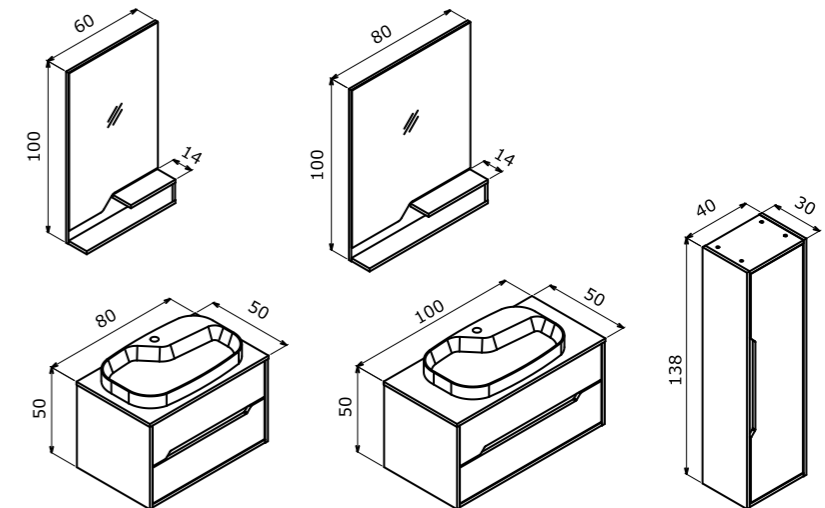

80 cm / 100 cm

Countertop Ceramic Basin
Tezgah Üstü Seramik Lavabo

Body & Drawer;
Melamine Particalboard
Gövde & Çekmece;
Melamin Yonga Levha

Full Extension & Soft Close Drawer
Tam Açılır Frenli Çekmece

Soft Close Door
Frenli Kapak

Tempered Glass Bench
Temperli Cam Tezgah

In-Drawer Separator
Çekmece İçi Separatör

Colors:
Renkler:

Technical Drawing:
Teknik Çizim: