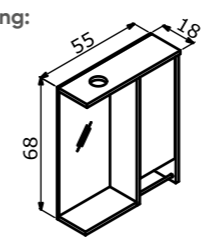

LED Spot with Mirror Cabinet
LED Spotlu Ayna Dolabi

Technical Drawing:
Teknik Çizim: