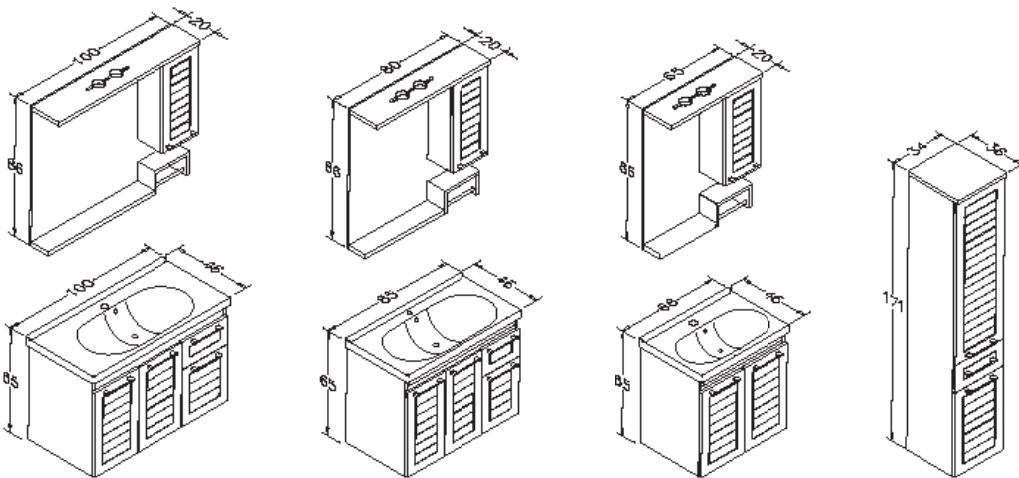

Évier avec étagère en céramique.

Couvercle avec frein
Miroir Spot LED

100cm Set
85cm Set
65cm Set
34cm Armoire haute - avec étagère
34cm Armoire haute - avec panier

Corps et couvercle ; MDF thermoformé

Blanc