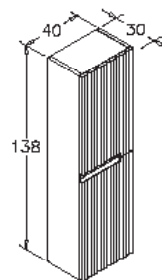

ORKA

RATE
KOLLEKTION

#BANYOMORKA

ORKABANYO.COM