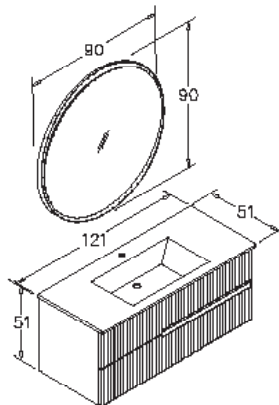

ORKA

RATE
KOLLEKTION

#BANYOMORKA

ORKABANYO.COM