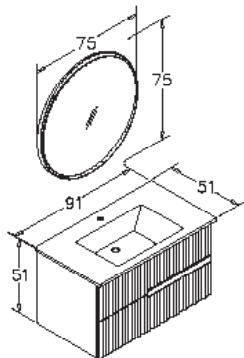

ORKA

RATE
KOLLEKTION

#BANYOMORKA

ORKABANYO.COM