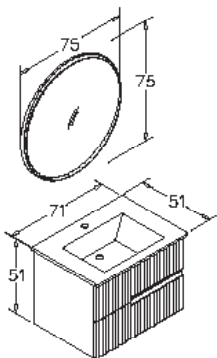

ORKA

RATE
KOLLEKTION

#BANYOMORKA

ORKABANYO.COM