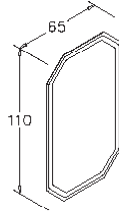

ОРЖА

RATE
КОЛЛЕКЦИЯ