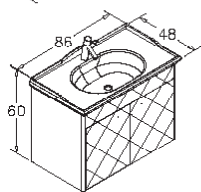

ОРЖА

RATE
КОЛЛЕКЦИЯ