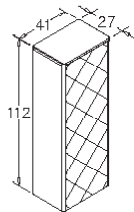

ОРЖА

RATE
КОЛЛЕКЦИЯ