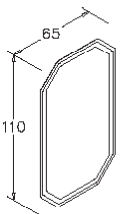

ОРЖА

RATE
КОЛЛЕКЦИЯ