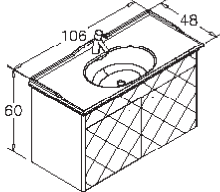

ОРЖА

RATE
КОЛЛЕКЦИЯ