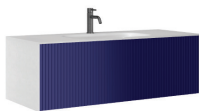

Laque Bleu Marine Mat