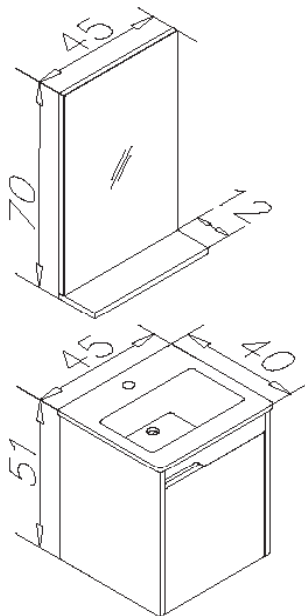

Моргана Черри

Розарий Орех

Керамическая раковина с полками

Корпус: Меламиновая стружечная плита
Крышка: Меламин МДФ

Крышка с доводчиком

45cm Набор